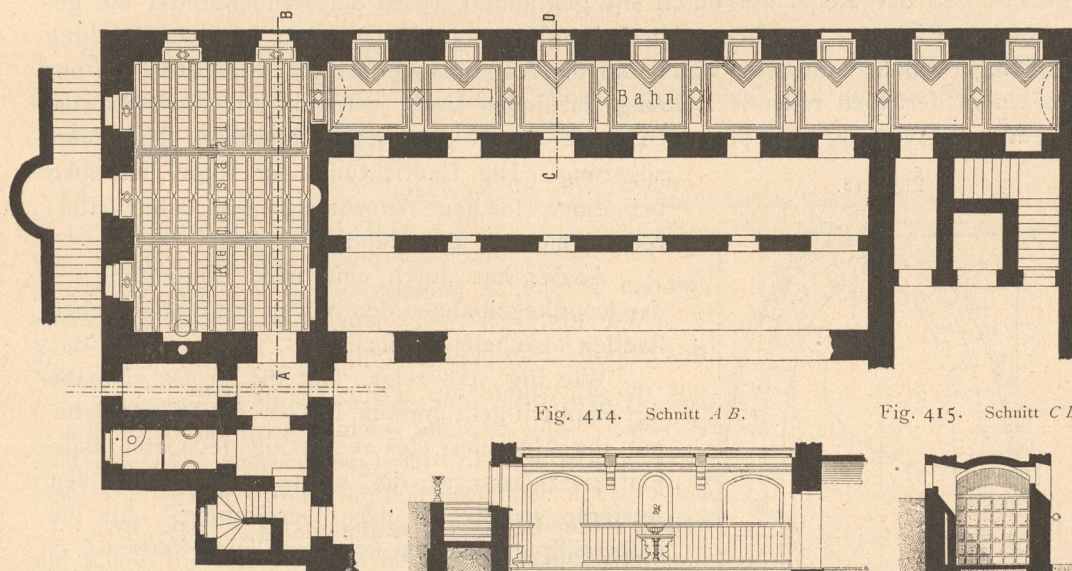

Fig. 412.

Frei stehende Kegelbahn.

Fig. 412 giebt den Plan einer frei stehenden, in Fachwerk auszuführenden Kegelbahn, welche als Zubehör einer gröfseren Hotel-Anlage entworfen wurde.

Die vom Verf. für das Haus der »Loge Karl« zu Frankfurt a. M. ausgeführte Kegelbahn ist in Fig. 413 bis 415 dargestellt ³⁷⁴⁾.

Fig. 413. Grundrifs.

Fig. 414. Schnitt A B.

Fig. 415. Schnitt C D.

Arch.: Lieblein.

Kegelbahn im Hause der Loge »Karl zum aufgehenden Licht« in Frankfurt a. M. ³⁷⁴⁾.

1/250 n. Gr.

Das fog. amerikanische Kegelspiel bedarf der großen Vorrichtungen, wie das deutsche nicht.