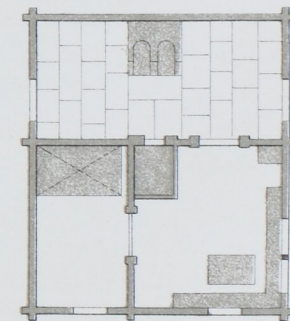

IN STEINEN.

ALPMATT

Meter 1:75

IM HASLI BEI SCHWIZ.

DAS HAASEHOEFLI.

ALPMATT

EREMITAGE VON CONRAD SCHEUBER.

30 Meter 1:150