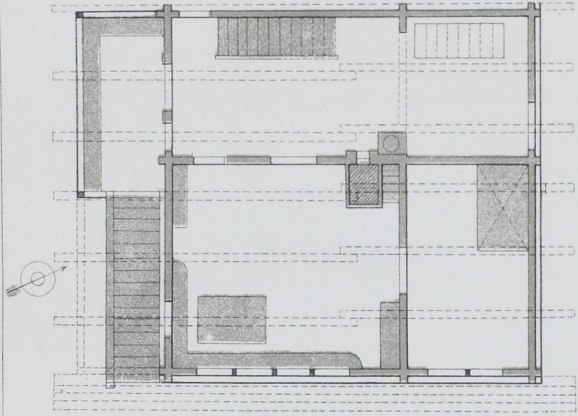

IN STEINEN.

ALPMATT

Meter 1:75

IM HASLI BEI SCHWIZ.

DAS HAASEHOEFLI.

ALPMATT

EREMITAGE VON CONRAD SCHEUBER.

30 Meter 1:150