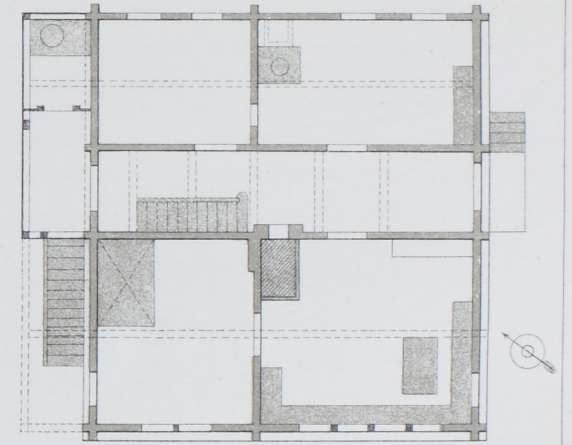

IN STEINEN.

ALPMATT

Meter 1:75

IM HASLI BEI SCHWIZ.

DAS HAASEHOEFLI.

ALPMATT

EREMITAGE VON CONRAD SCHEUBER.

30 Meter 1:150