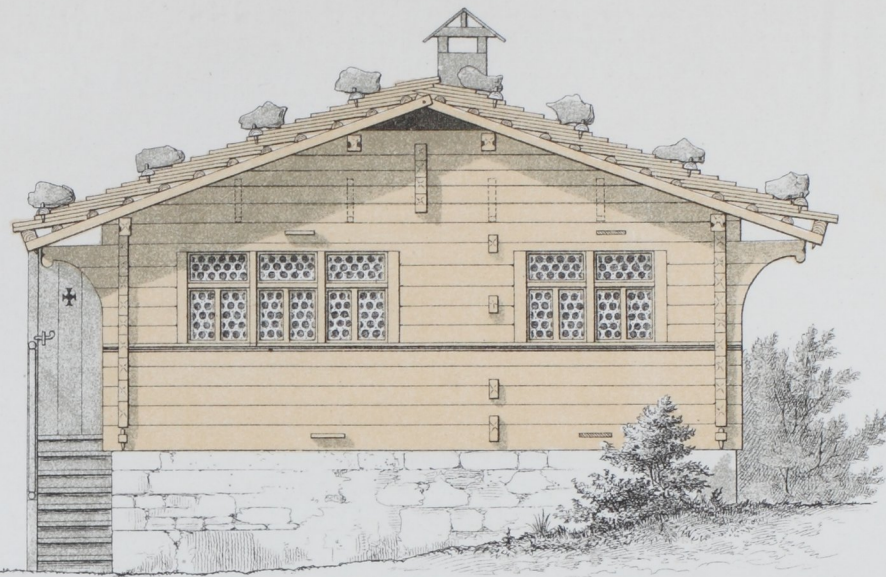

IN STEINEN.

ALPMATT

Meter 1:75

IM HASLI BEI SCHWIZ.

DAS HAASEHOEFLI.

ALPMATT

EREMITAGE VON CONRAD SCHEUBER.

30 Meter 1:150