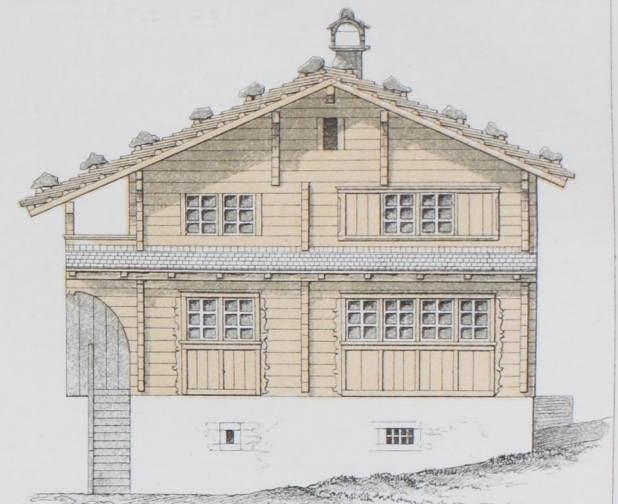

IN STEINEN.

ALPMATT

Meter 1:75

IM HASLI BEI SCHWIZ.

DAS HAASEHOEFLI.

ALPMATT

EREMITAGE VON CONRAD SCHEUBER.

30 Meter 1:150