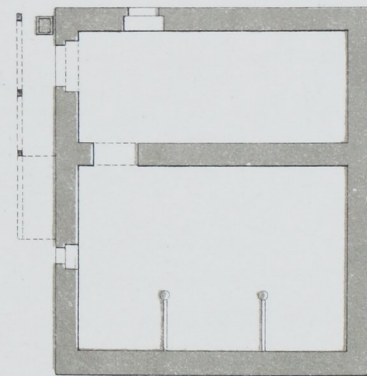

IN STEINEN.

ALPMATT

Meter 1:75

IM HASLI BEI SCHWIZ.

DAS HAASEHOEFLI.

ALPMATT

EREMITAGE VON CONRAD SCHEUBER.

30 Meter 1:150