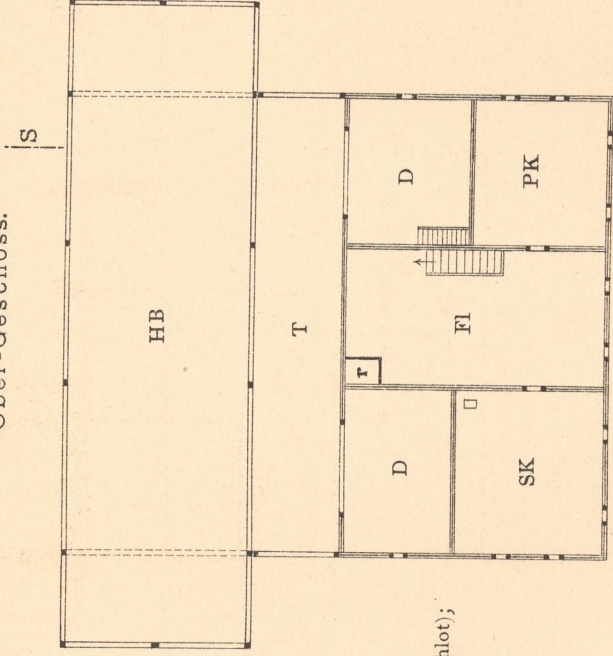

WALLNER-GUT IN WALDPRECHTING.

Ober-Geschoss.

HB\_Heuboden;

T\_Tenne;

Fl\_Flur (r-Rauchschlot);

D, D\_Dielen;

SK\_Schlafkammer;

PK\_Prunkkammer.