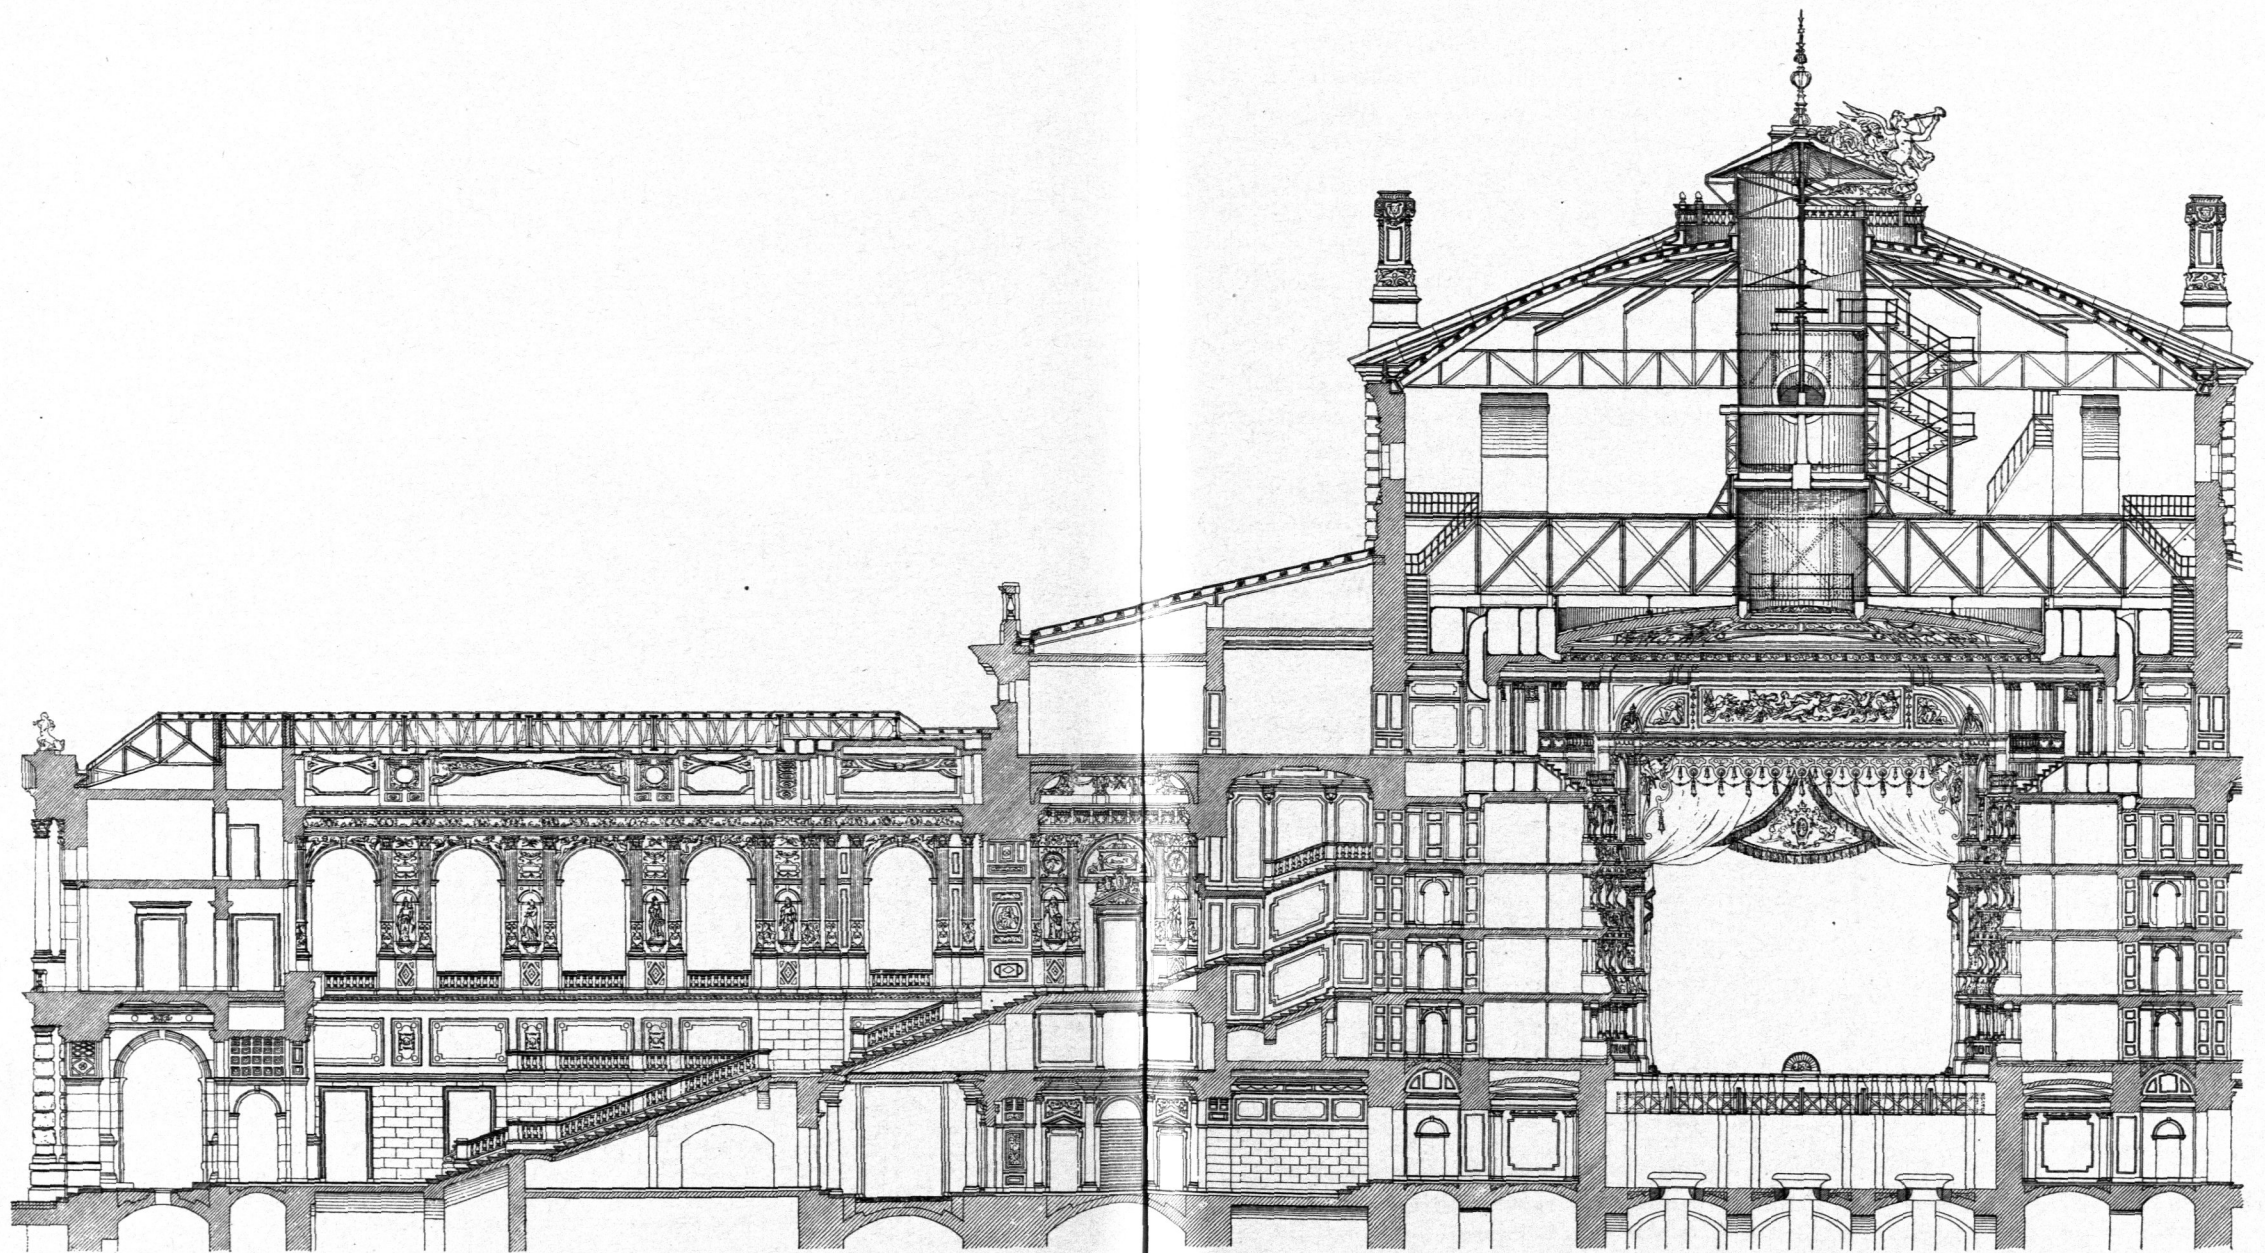

1:300

Hofburgtheater zu Wien.

Längenschnitt.

**Hofburgtheater zu Wien.**

Querschnitt.

Arch.: *Gottfried Semper & C. v. Hasenauer.*