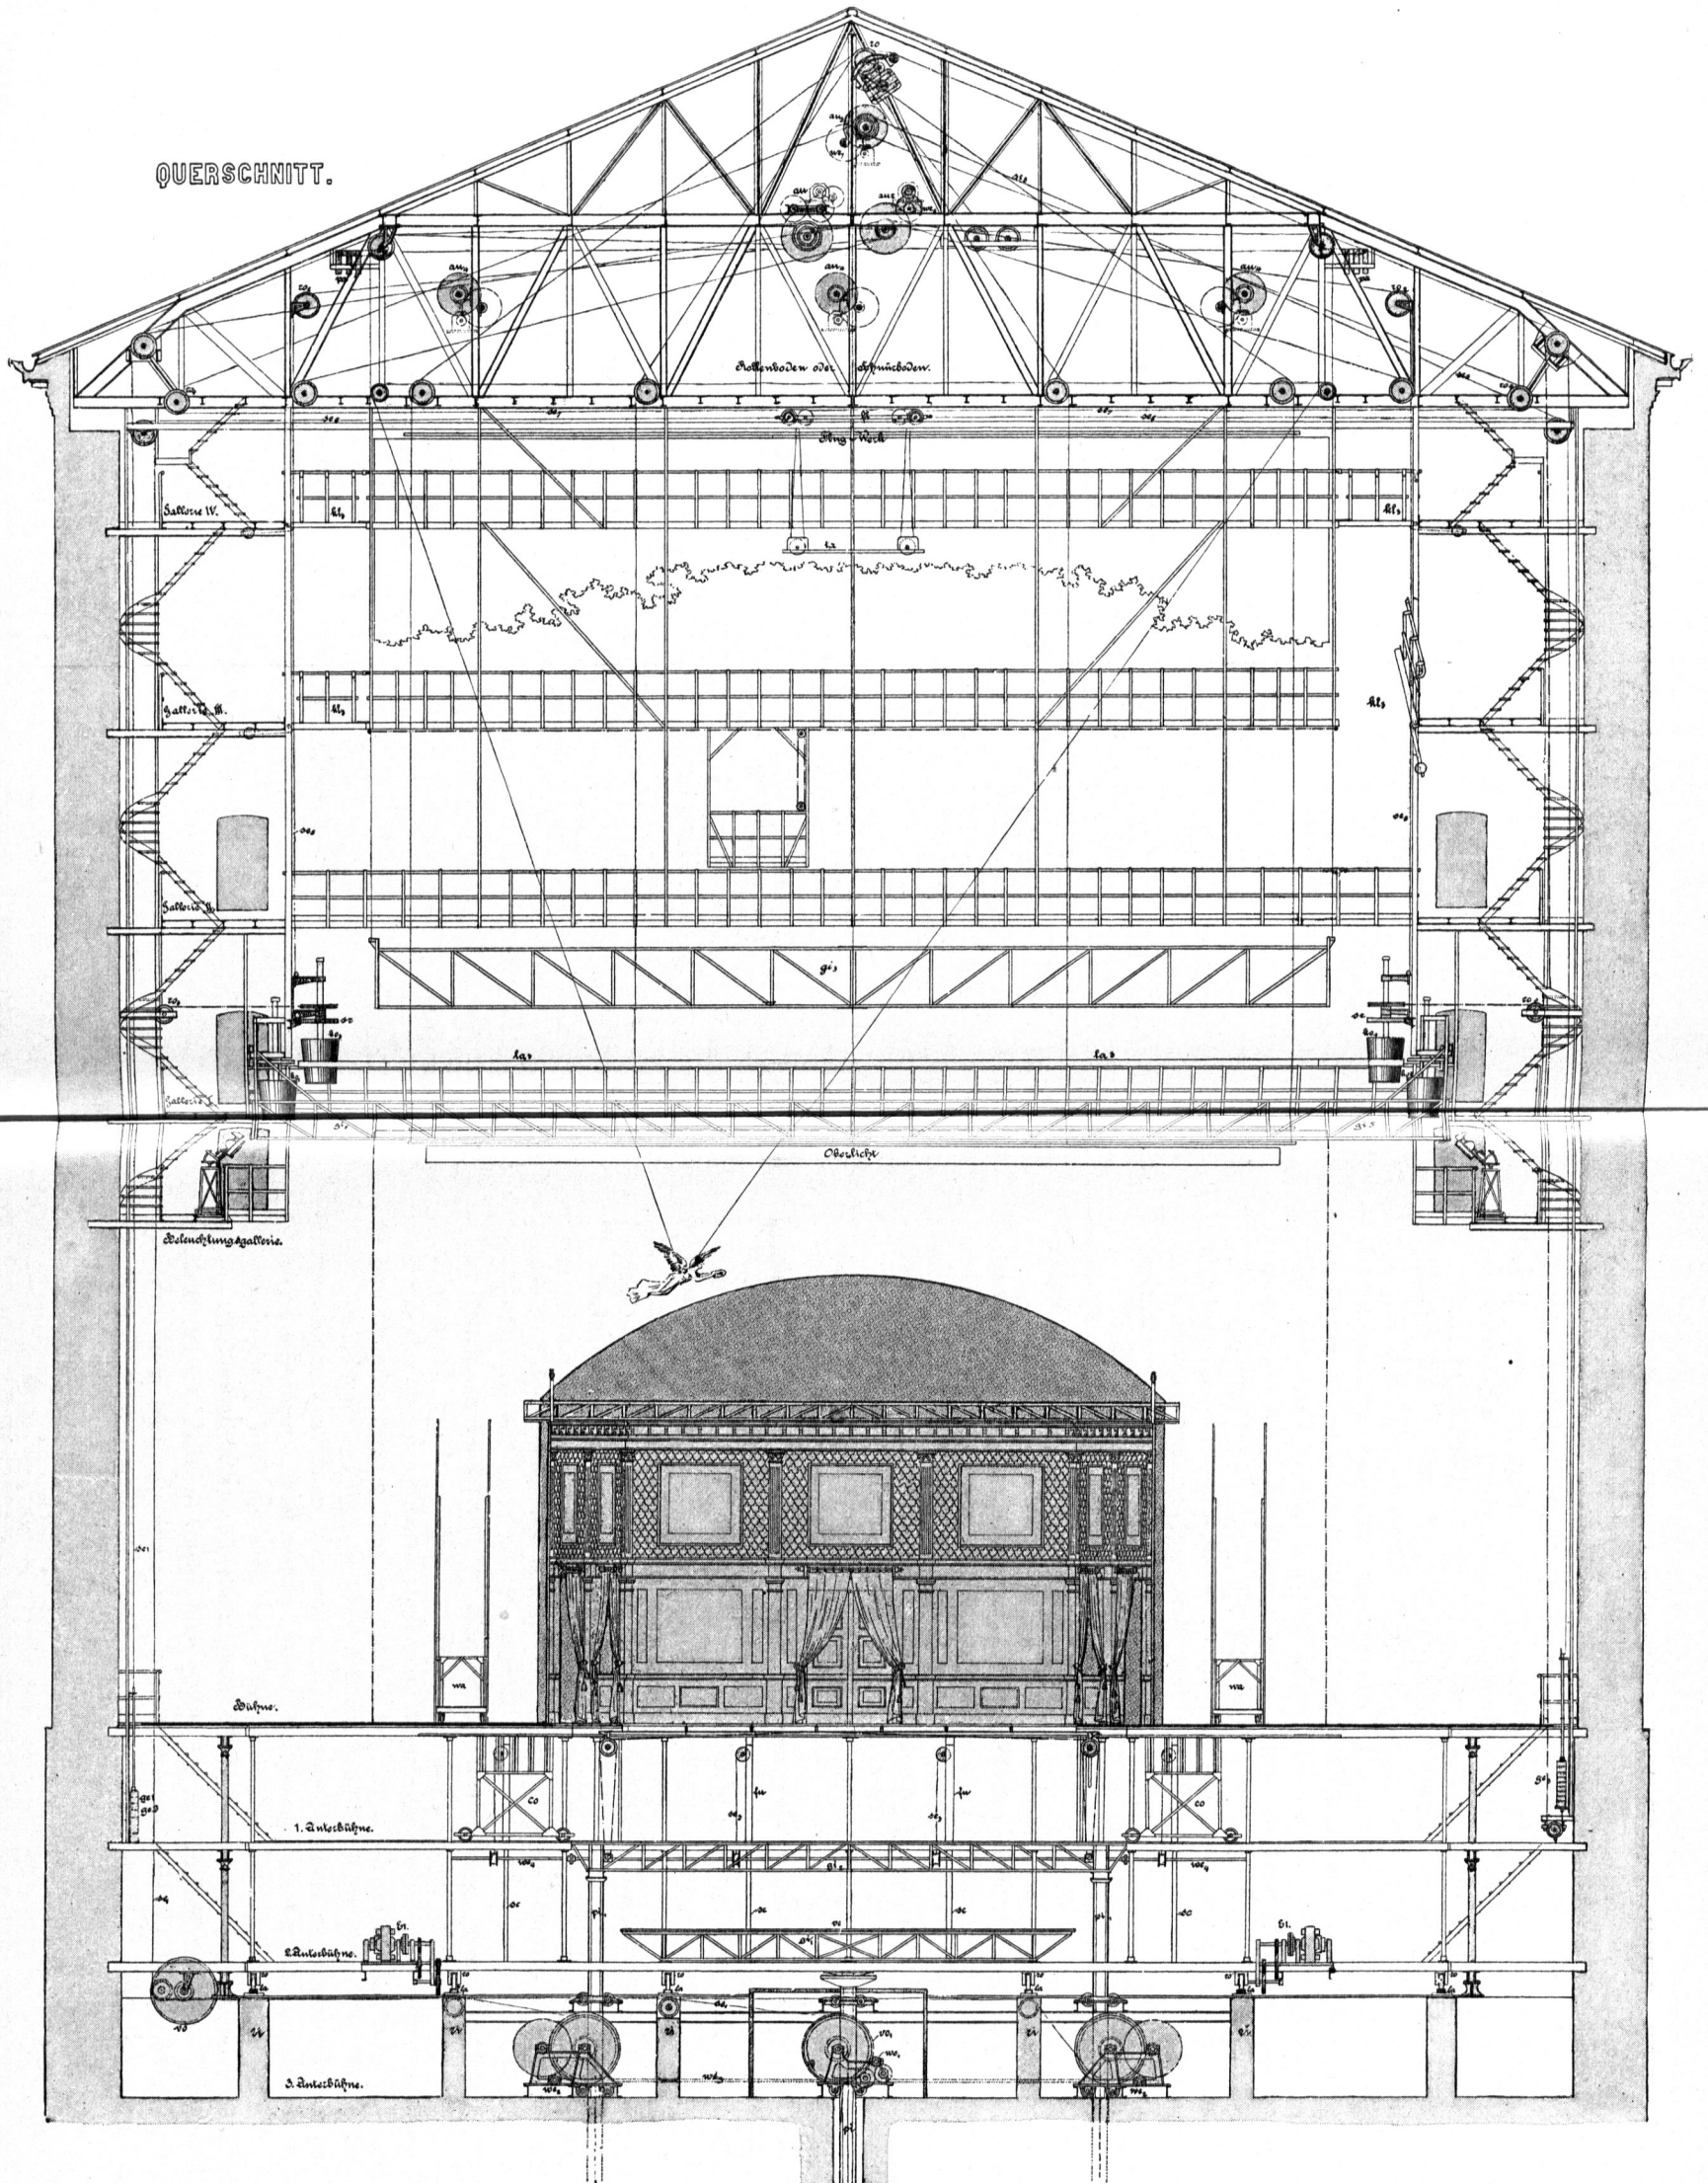

Lautenschläger's Drehbühne mit elektrischem Betrieb für das Hof- und Nationaltheater zu München.

Grundriß. — 1:50 w. Gr.

QUERSCHNITT.

Lautenschläger's Drehbühne mit elektrischem Betrieb für das Hof- und Nationaltheater zu München.

1/150 w. Gr.

Grundriss.

1/150 w. Gr.

Lautenschläger's Drehbühne mit elektrischem Betrieb für das Hof- und Nationaltheater zu München.

Arrangement zu Shakespeare's »Julius Cäsar«.

Lautenschläger's Drehbühne mit elektrischem Betrieb für das Hof- und Nationaltheater zu München.

Arrangement zu Shakespeare's »Julius Cäsar«.