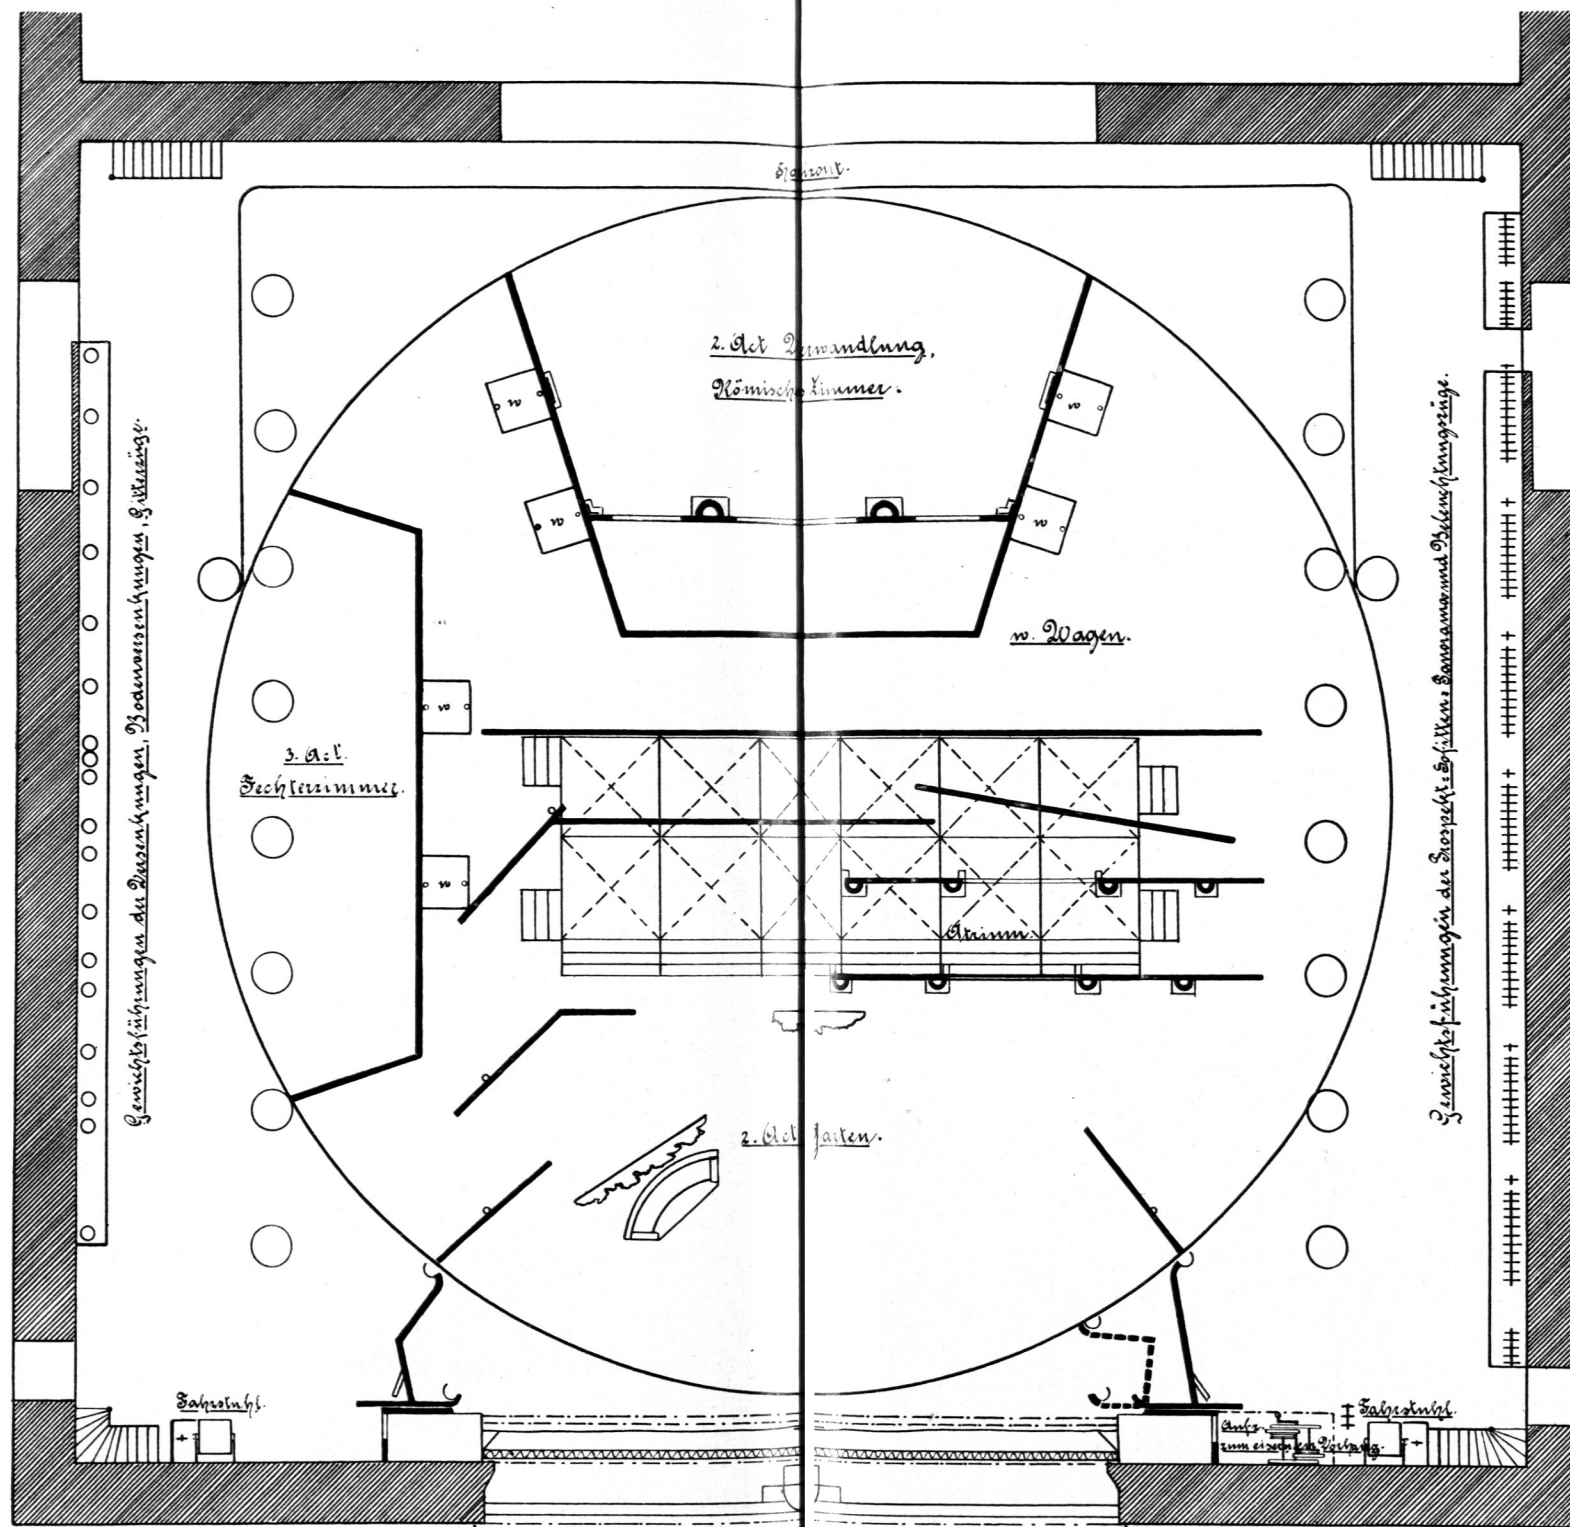

Lautenschläger's Drehbühne mit elektrischem Betrieb für das Hof- und Nationaltheater zu München.

Grundriß. — 1:50 w. Gr.

QUERSCHNITT.

Lautenschläger's Drehbühne mit elektrischem Betrieb für das Hof- und Nationaltheater zu München.

1/150 w. Gr.

Grundriss.

1/150 w. Gr.

Lautenschläger's Drehbühne mit elektrischem Betrieb für das Hof- und Nationaltheater zu München.

Arrangement zu Shakespeare's »Julius Cäsar«.

Lautenschläger's Drehbühne mit elektrischem Betrieb für das Hof- und Nationaltheater zu München.

Arrangement zu Shakespeare's »Julius Cäsar«.