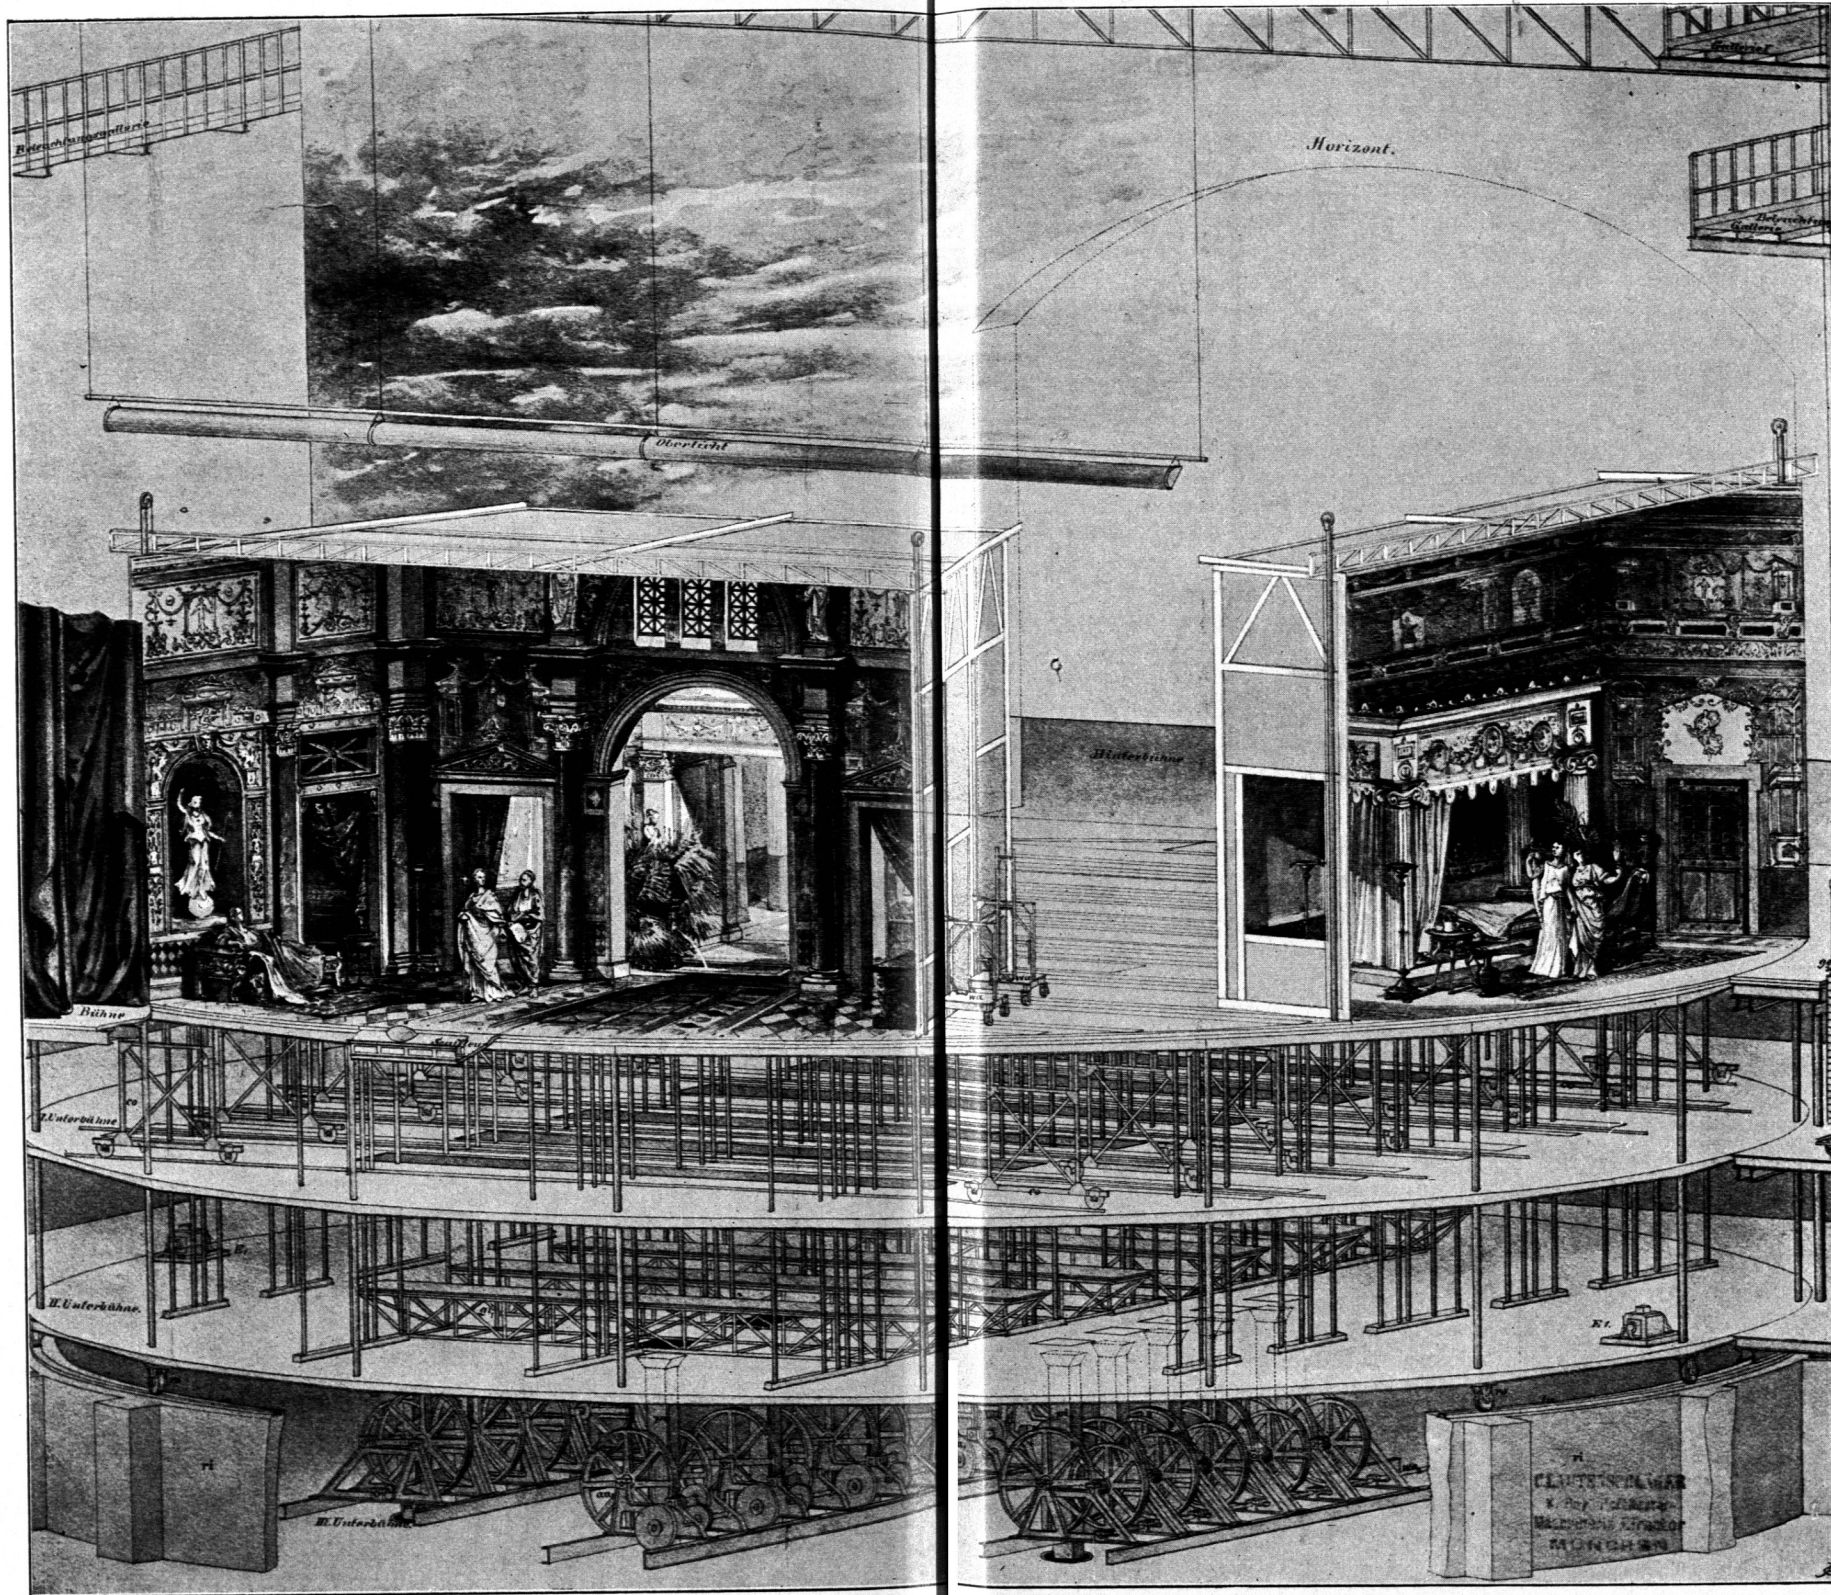

Lautenschläger's Drehbühne mit elektrischem Betrieb für das Hof- und Nationaltheater zu München.

Grundriß. — 1:50 w. Gr.

QUERSCHNITT.

Lautenschläger's Drehbühne mit elektrischem Betrieb für das Hof- und Nationaltheater zu München.

1/150 w. Gr.

Grundriss.

1/150 w. Gr.

Lautenschläger's Drehbühne mit elektrischem Betrieb für das Hof- und Nationaltheater zu München.

Arrangement zu Shakespeare's »Julius Cäsar«.

Lautenschläger's Drehbühne mit elektrischem Betrieb für das Hof- und Nationaltheater zu München.

Arrangement zu Shakespeare's »Julius Cäsar«.