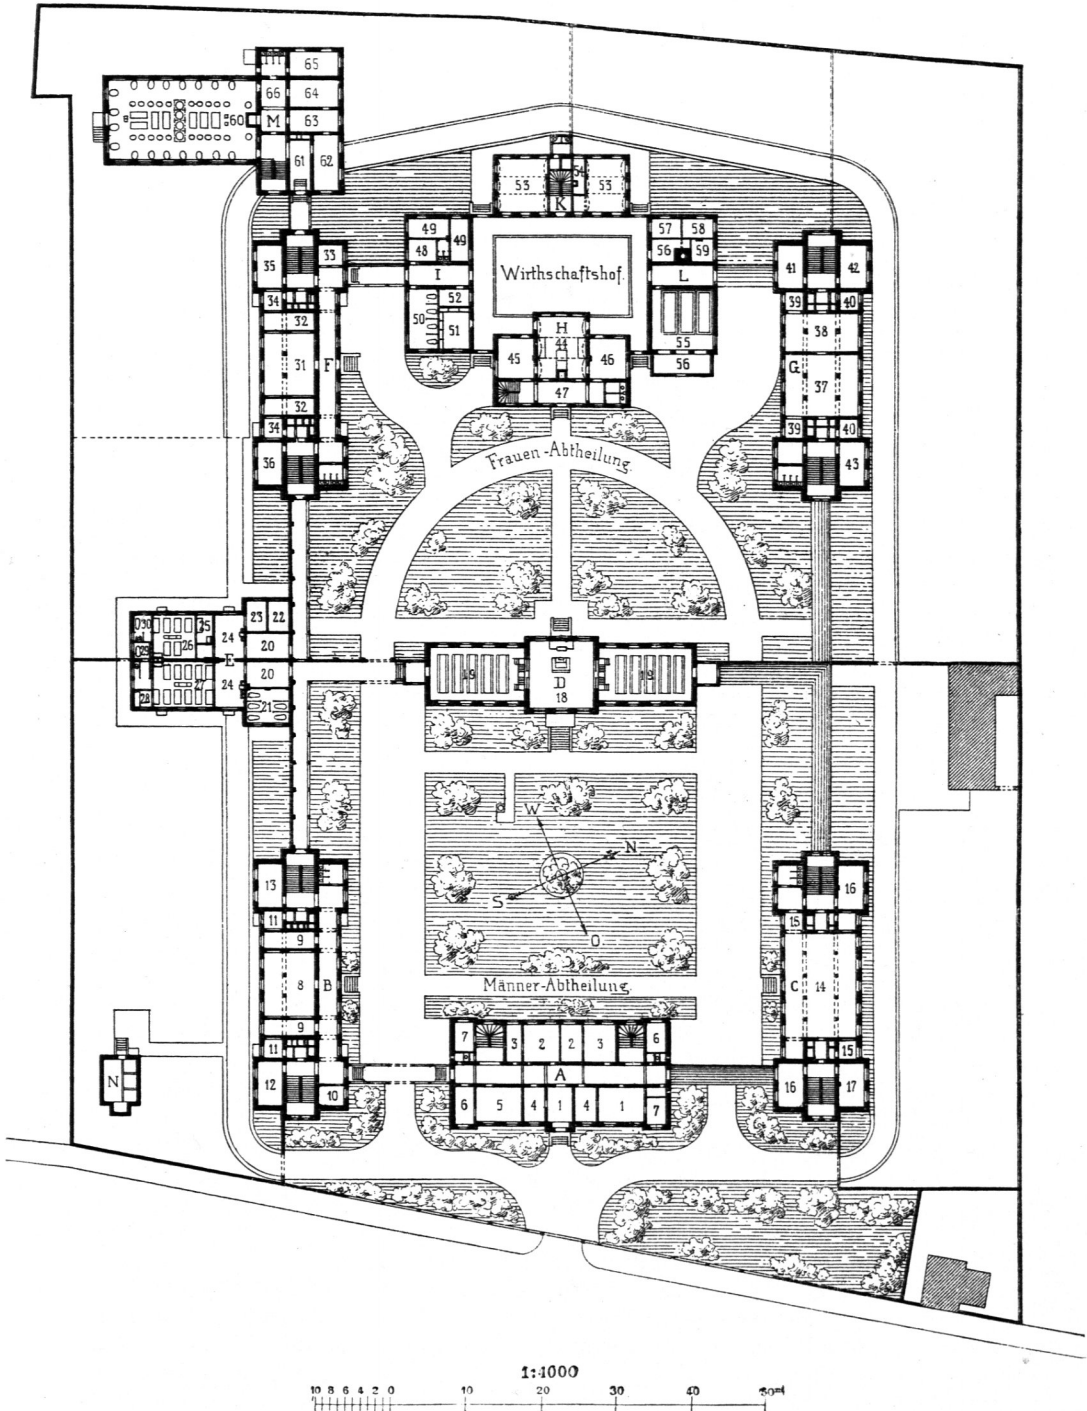

Fig. 360.

Städtische Arbeits-Anstalt zu Dresden.

Lageplan in Erdgeschofshöhe ³⁵⁵).

Arch.: *Friedrich*.