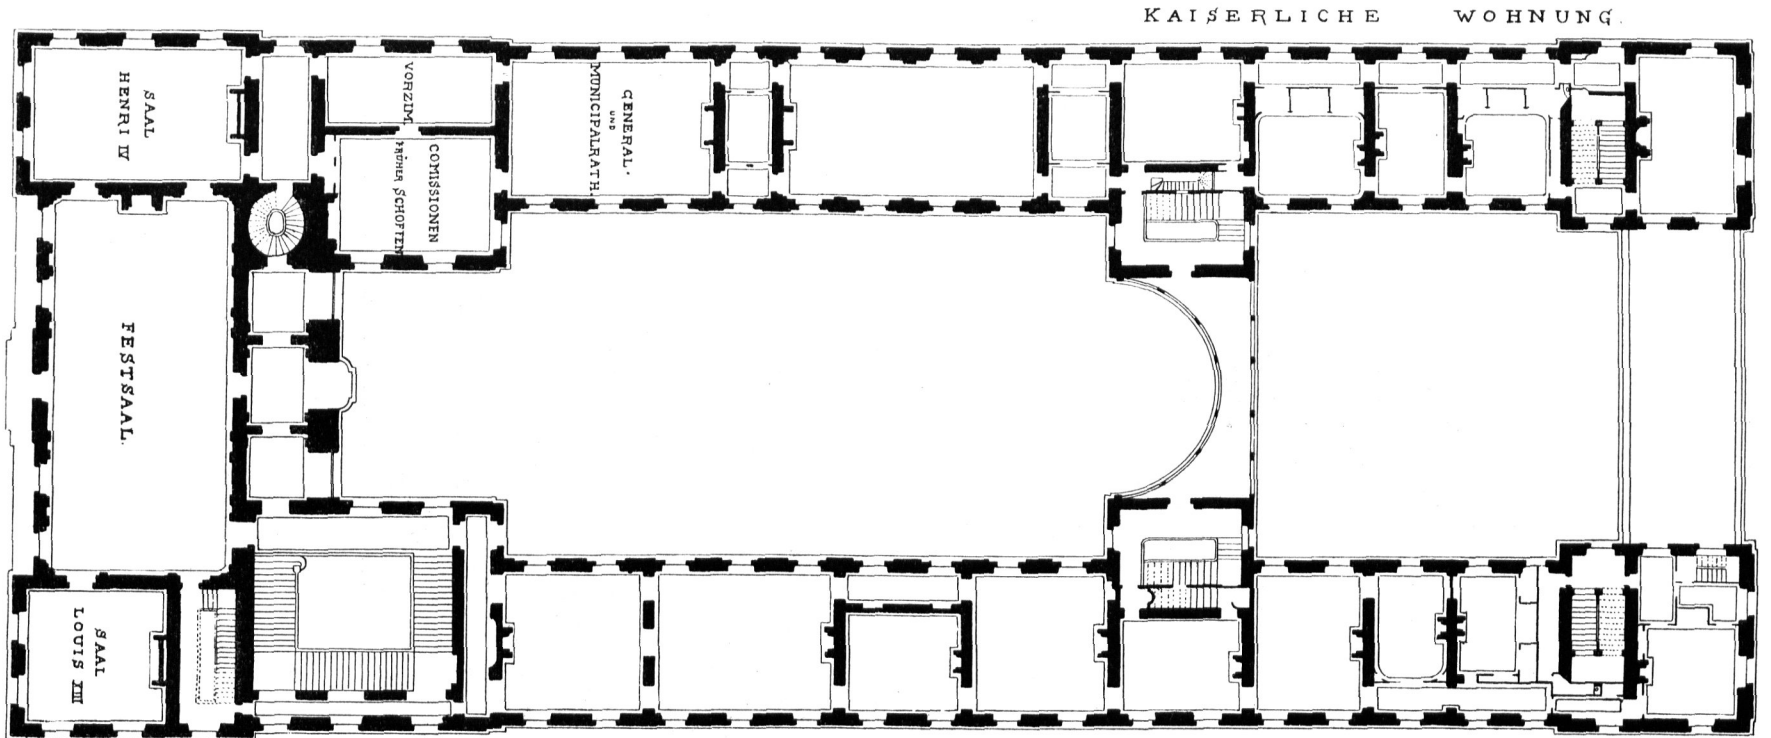

Fig. 34.

0 1 2 3 4 5 10 20 Meter.

Rathhaus zu Lyon ⁸³).

Arch.: Simon Maupeou & Mansard.

Fig. 35.

K A I S E R L I C H E W O H N U N G .

W O H N U N G D E S P R E F E C T E N .

Obergeschoss.