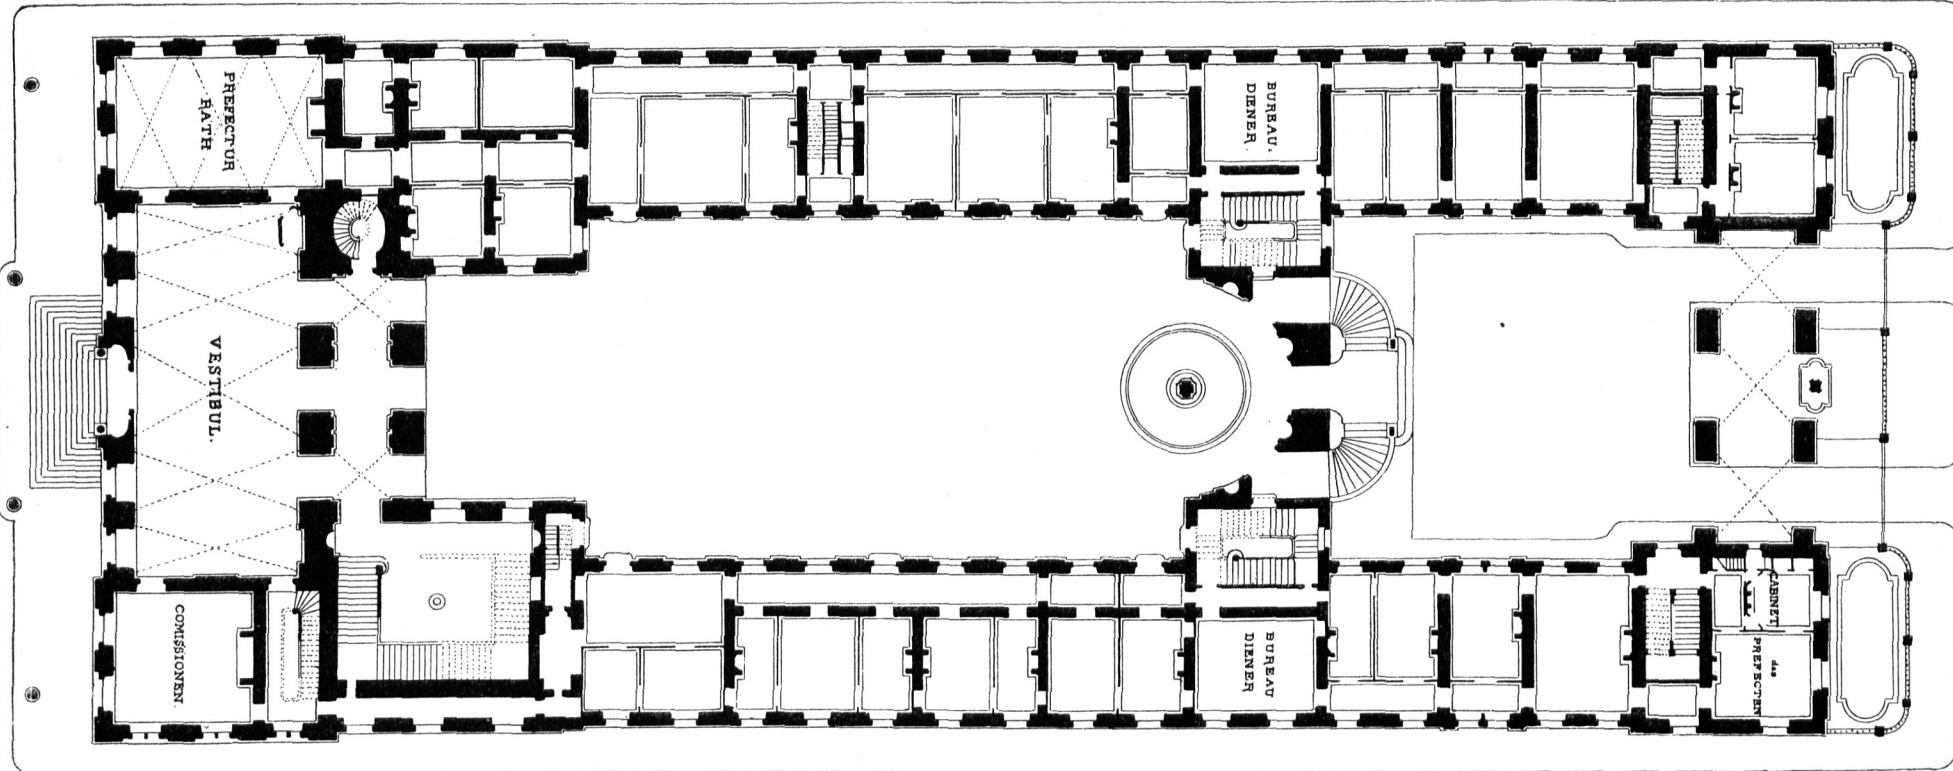

Fig. 36.

BUREAUX DER PREFECTUR.

BUREAUX DER PREFECTUR

Erdgefchofs.

Rathhaus zu Lyon ⁸³).