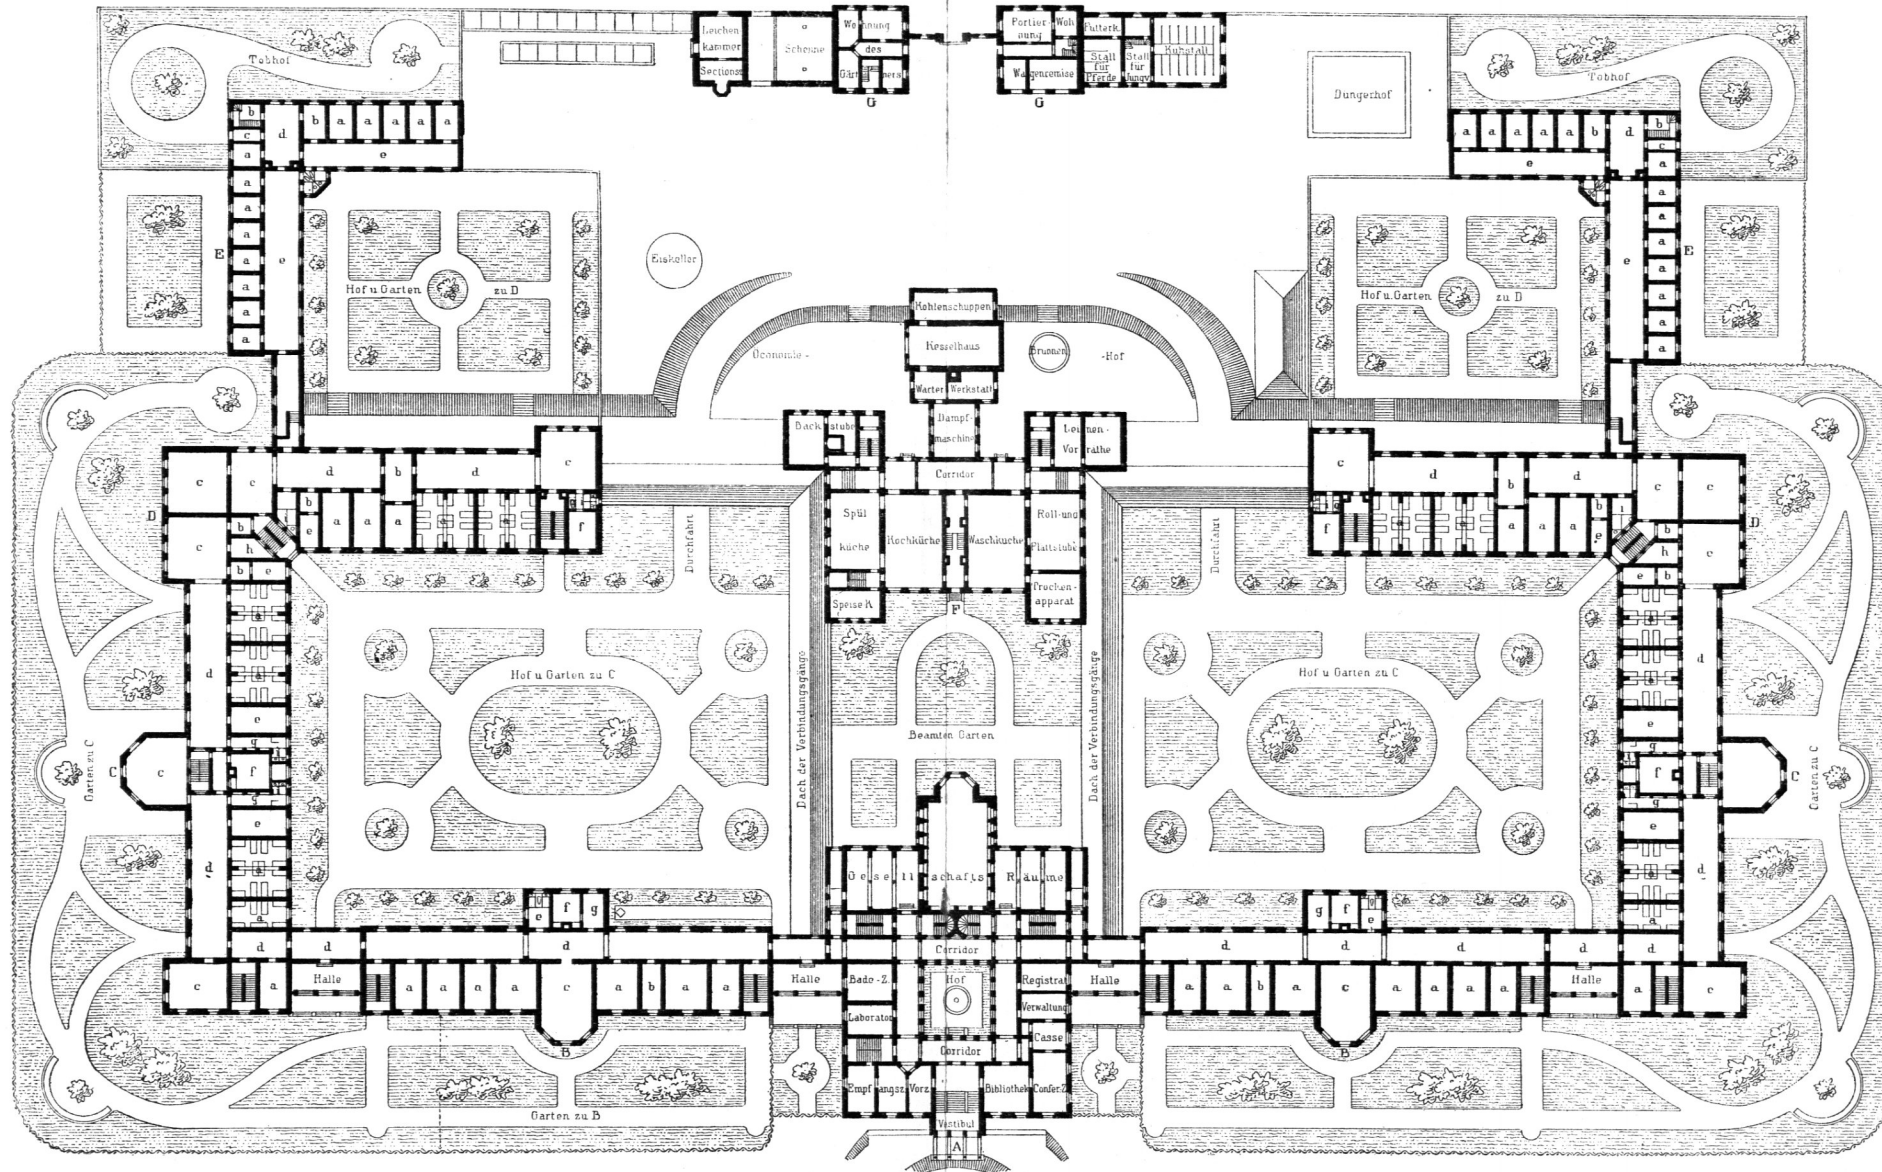

- Gebäude B:
- a. Schlafzimmer.
 - b. Wärterzimmer.
 - c. Salon.
 - d. Flurgang.
 - e. Abort.
 - f. Bad.
 - g. Vorzimmer.

- Gebäude C:
- a. Schlafzimmer und Schlafläle.
 - b. Wärterzimmer.
 - c. Salon.
 - d. Flurgang.
 - e. Abfonderungszimmer.
 - f. Bad.
 - g. Wafchraum.
 - h. Geräte.
 - i. Aborte.

- Gebäude D:
- a. Schlafzimmer.
 - b. Wärterzimmer.
 - c. Salon.
 - d. Flurgang.
 - e. Abfonderungszimmer.
 - f. Bad.
 - g. Wafchraum.
 - h. Geräte.
 - i. Aborte.

- Gebäude E:
- a. Abfonderungszelle.
 - b. Wafchraum.
 - c. Wärterzimmer.
 - d. Wärter- und Aufenthaltsraum.
 - e, f. Flurgänge.

Land-Irren-Anstalt zu Neustadt-Eberswalde.

Erdfgefchofs.

Arch.: Gropius.