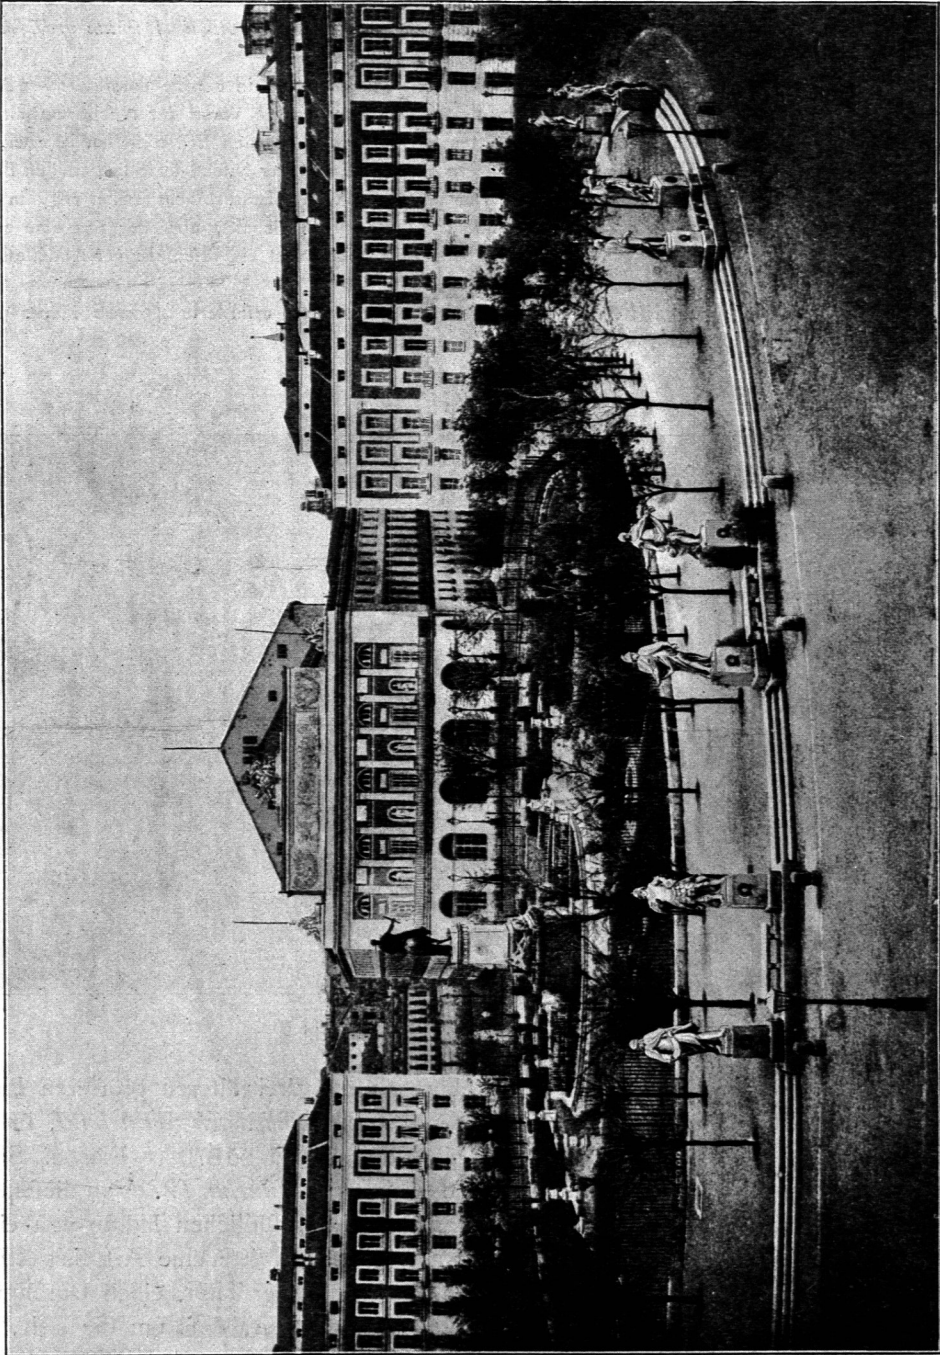

hermenartig gestalteten, festongefchmückten Sockeln, rechts der Feldmarschall, links der Gelehrte. *Blumenthal* trägt einfache Generalsuniform mit umgelegtem Mantel, ohne Kopfbedeckung. *Helmholtz* erscheint im Professorentalar. Die Marmorwand der Nische ist auf fünf Feldern mit verbundenen Eichen-

Fig. 473.

Plaza del Oriente zu Madrid <sup>363</sup>.

und Lorbeerzweigen ausgestattet. Die Balustraden tragen an den Ecken Kugelabschlüsse. Das Ganze dehnt sich in einer Länge von etwa 25<sup>m</sup> aus.