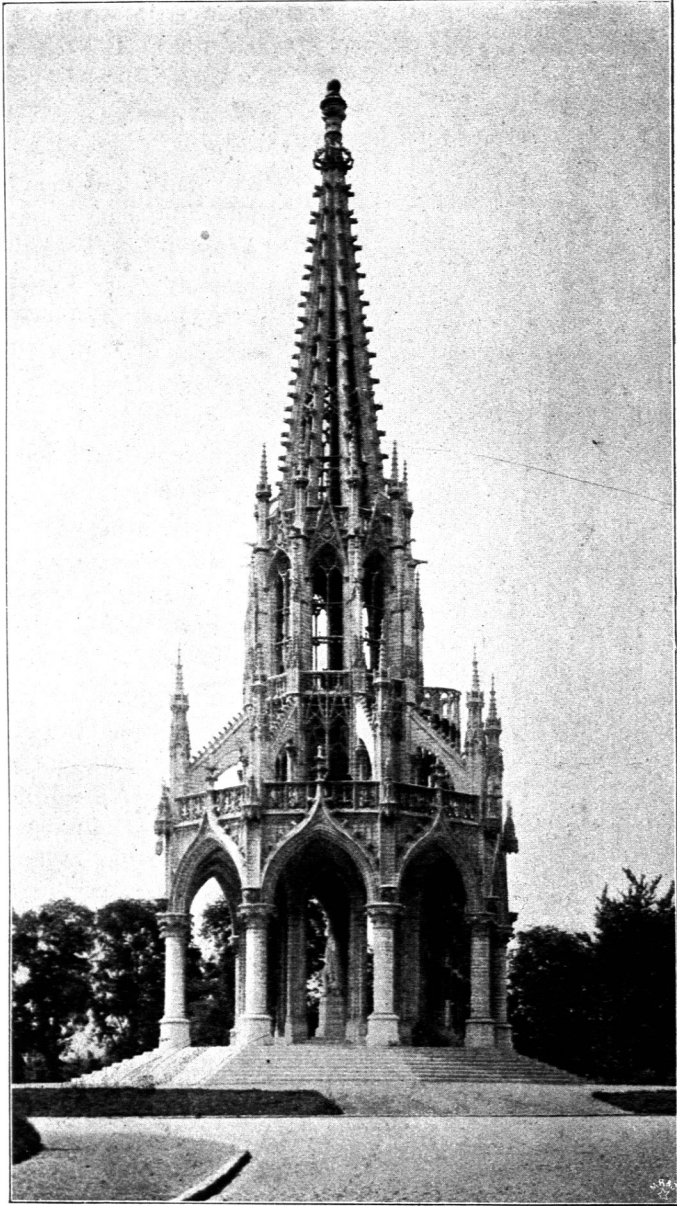

565.
Denkmal
Wellington's
in *St. Paul*
zu London.

Die Reihe der englischen Denkmäler eröffne das Denkmal des Herzogs von *Wellington* in der Paulskirche zu London (Fig. 299), ein bedeutendes Werk des verstorbenen Bildhauers *Alfred Stevens*. *Wellington* starb 1852; seinem Denkmal

Fig. 298.

Denkmal *Leopold I.* von Belgien im Park von Laeken.

Arch.: *Louis de Curte*; Bildh.: *W. Geefs*.

wurde eine ganze Kapelle eingeräumt, deren Abmessungen aber zu klein für die Würdigung des hoch ansteigenden Werkes sind.

Die liegende Bronzefigur des Herzogs ruht auf einem hohen Sarkophag unter einem reichen, von 12 korinthischen Säulen getragenen Marmorüberbau. An den Kurzseiten sind je zwei Säulen vor-