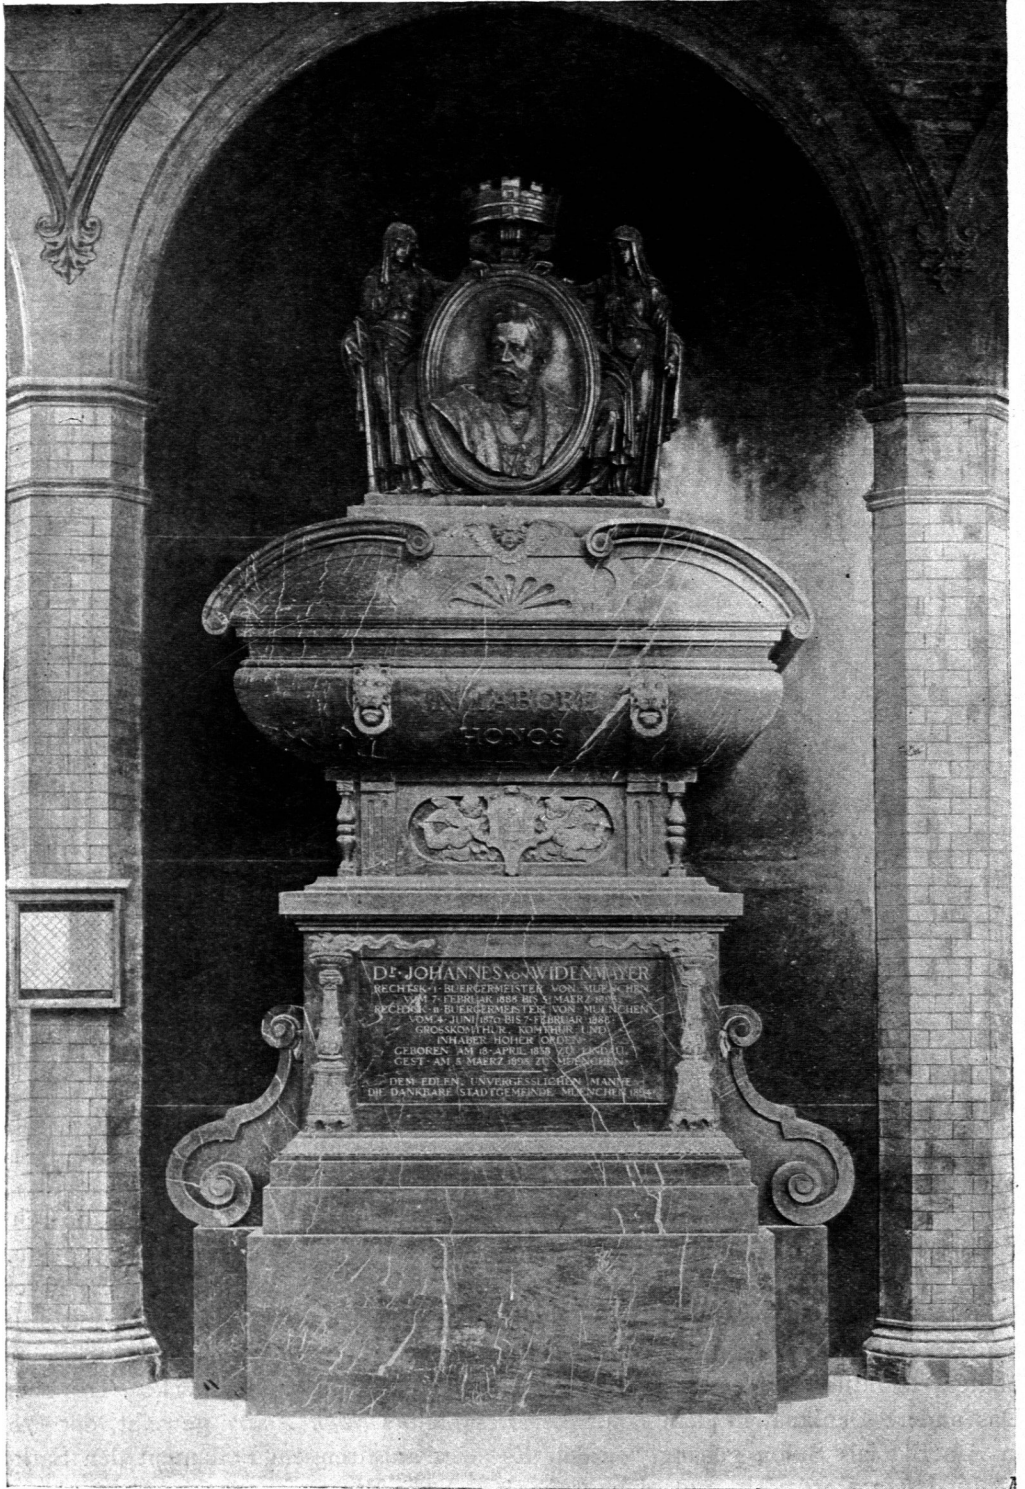

Fig. 163.

Grabdenkmal für den Bürgermeister Dr. v. Widenmayer im Campo Santo des südl. Friedhofes zu München²⁰⁸⁾.

Arch.: Hans Gräßel; Bildh.: Anton Pruska.