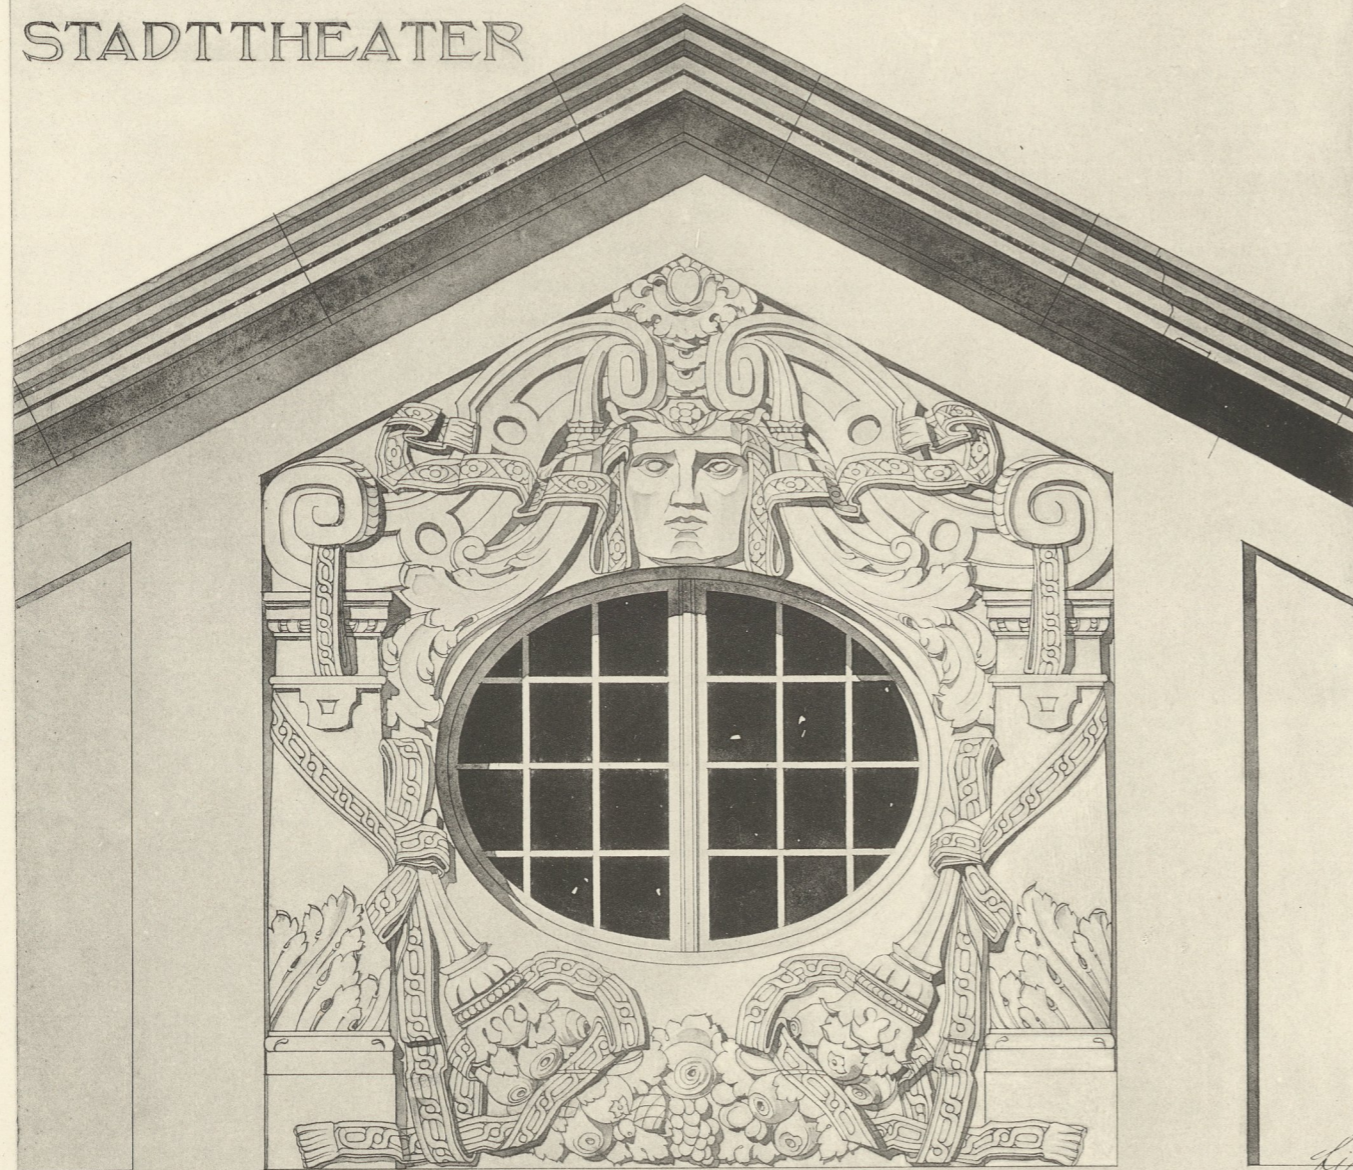

CÖLN 00
STADTTHEATER

WIEN 00 WIPPLINGER = STR :

CÖLN A. RHEIN, VOM STADTTHEATER.

WIEN, VOM HAUSE WIPPLINGERSTRASSE.

ARCHITEKT CARL MORITZ.

ARCHITEKT K. K. BAURATH JULIUS DEININGER.