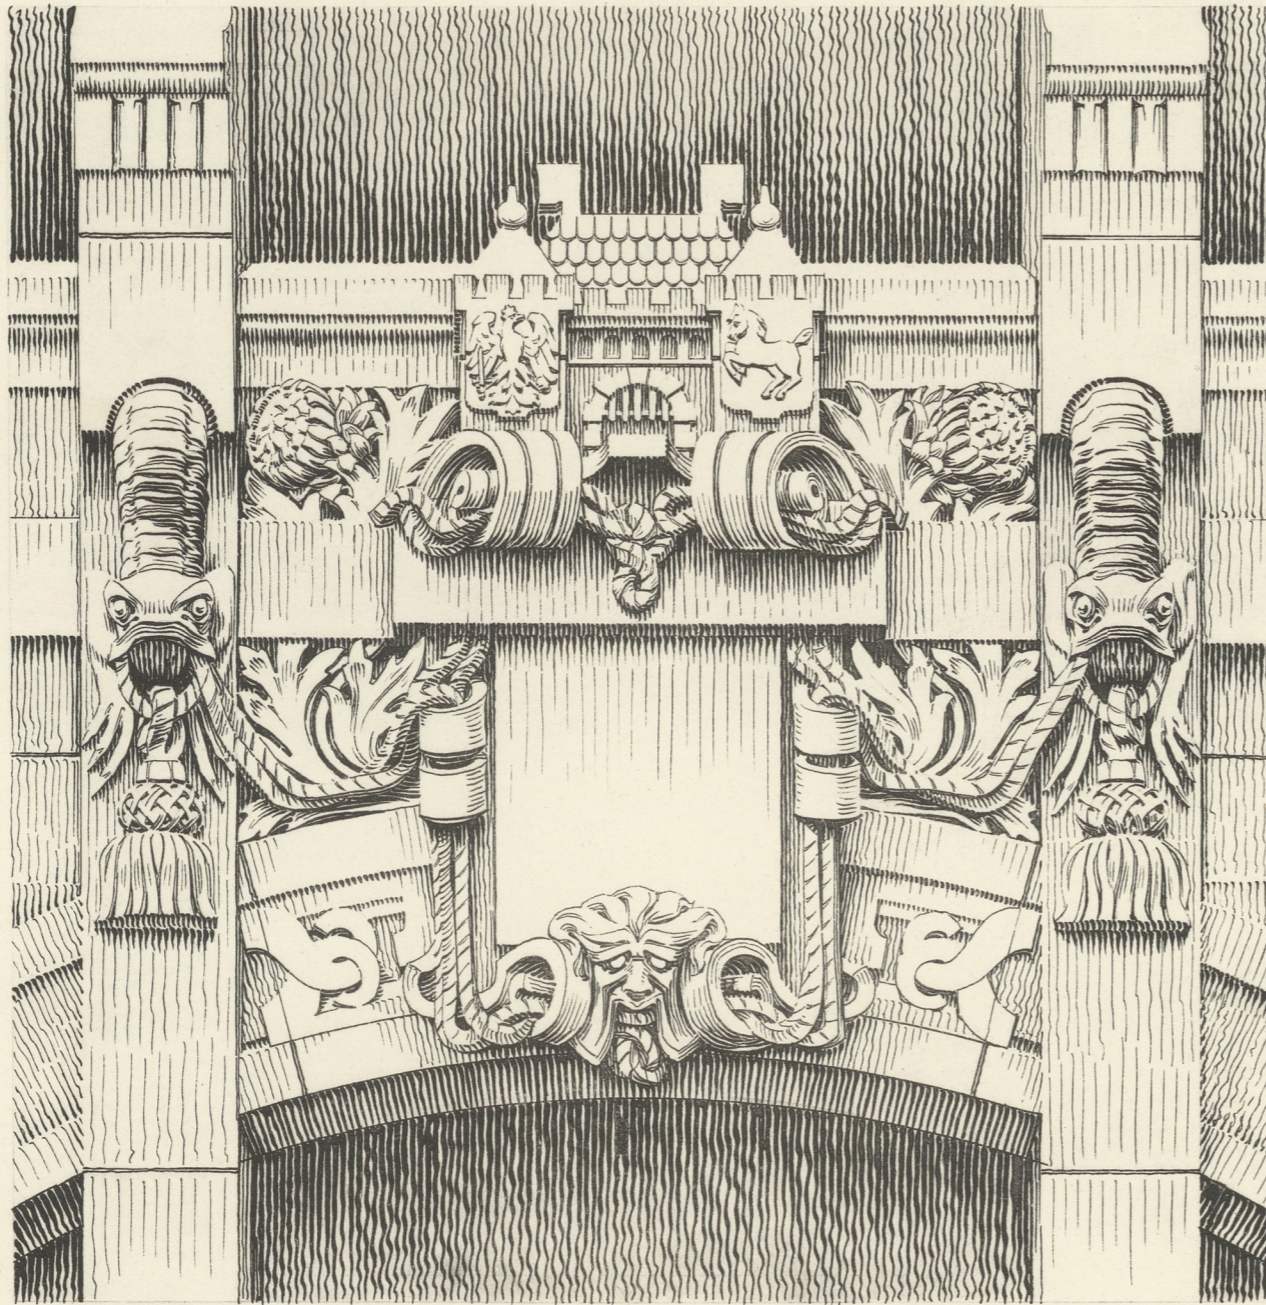

FENSTER AM RATHAVSE IN CHARLOTTENBURG.

GRÄNER