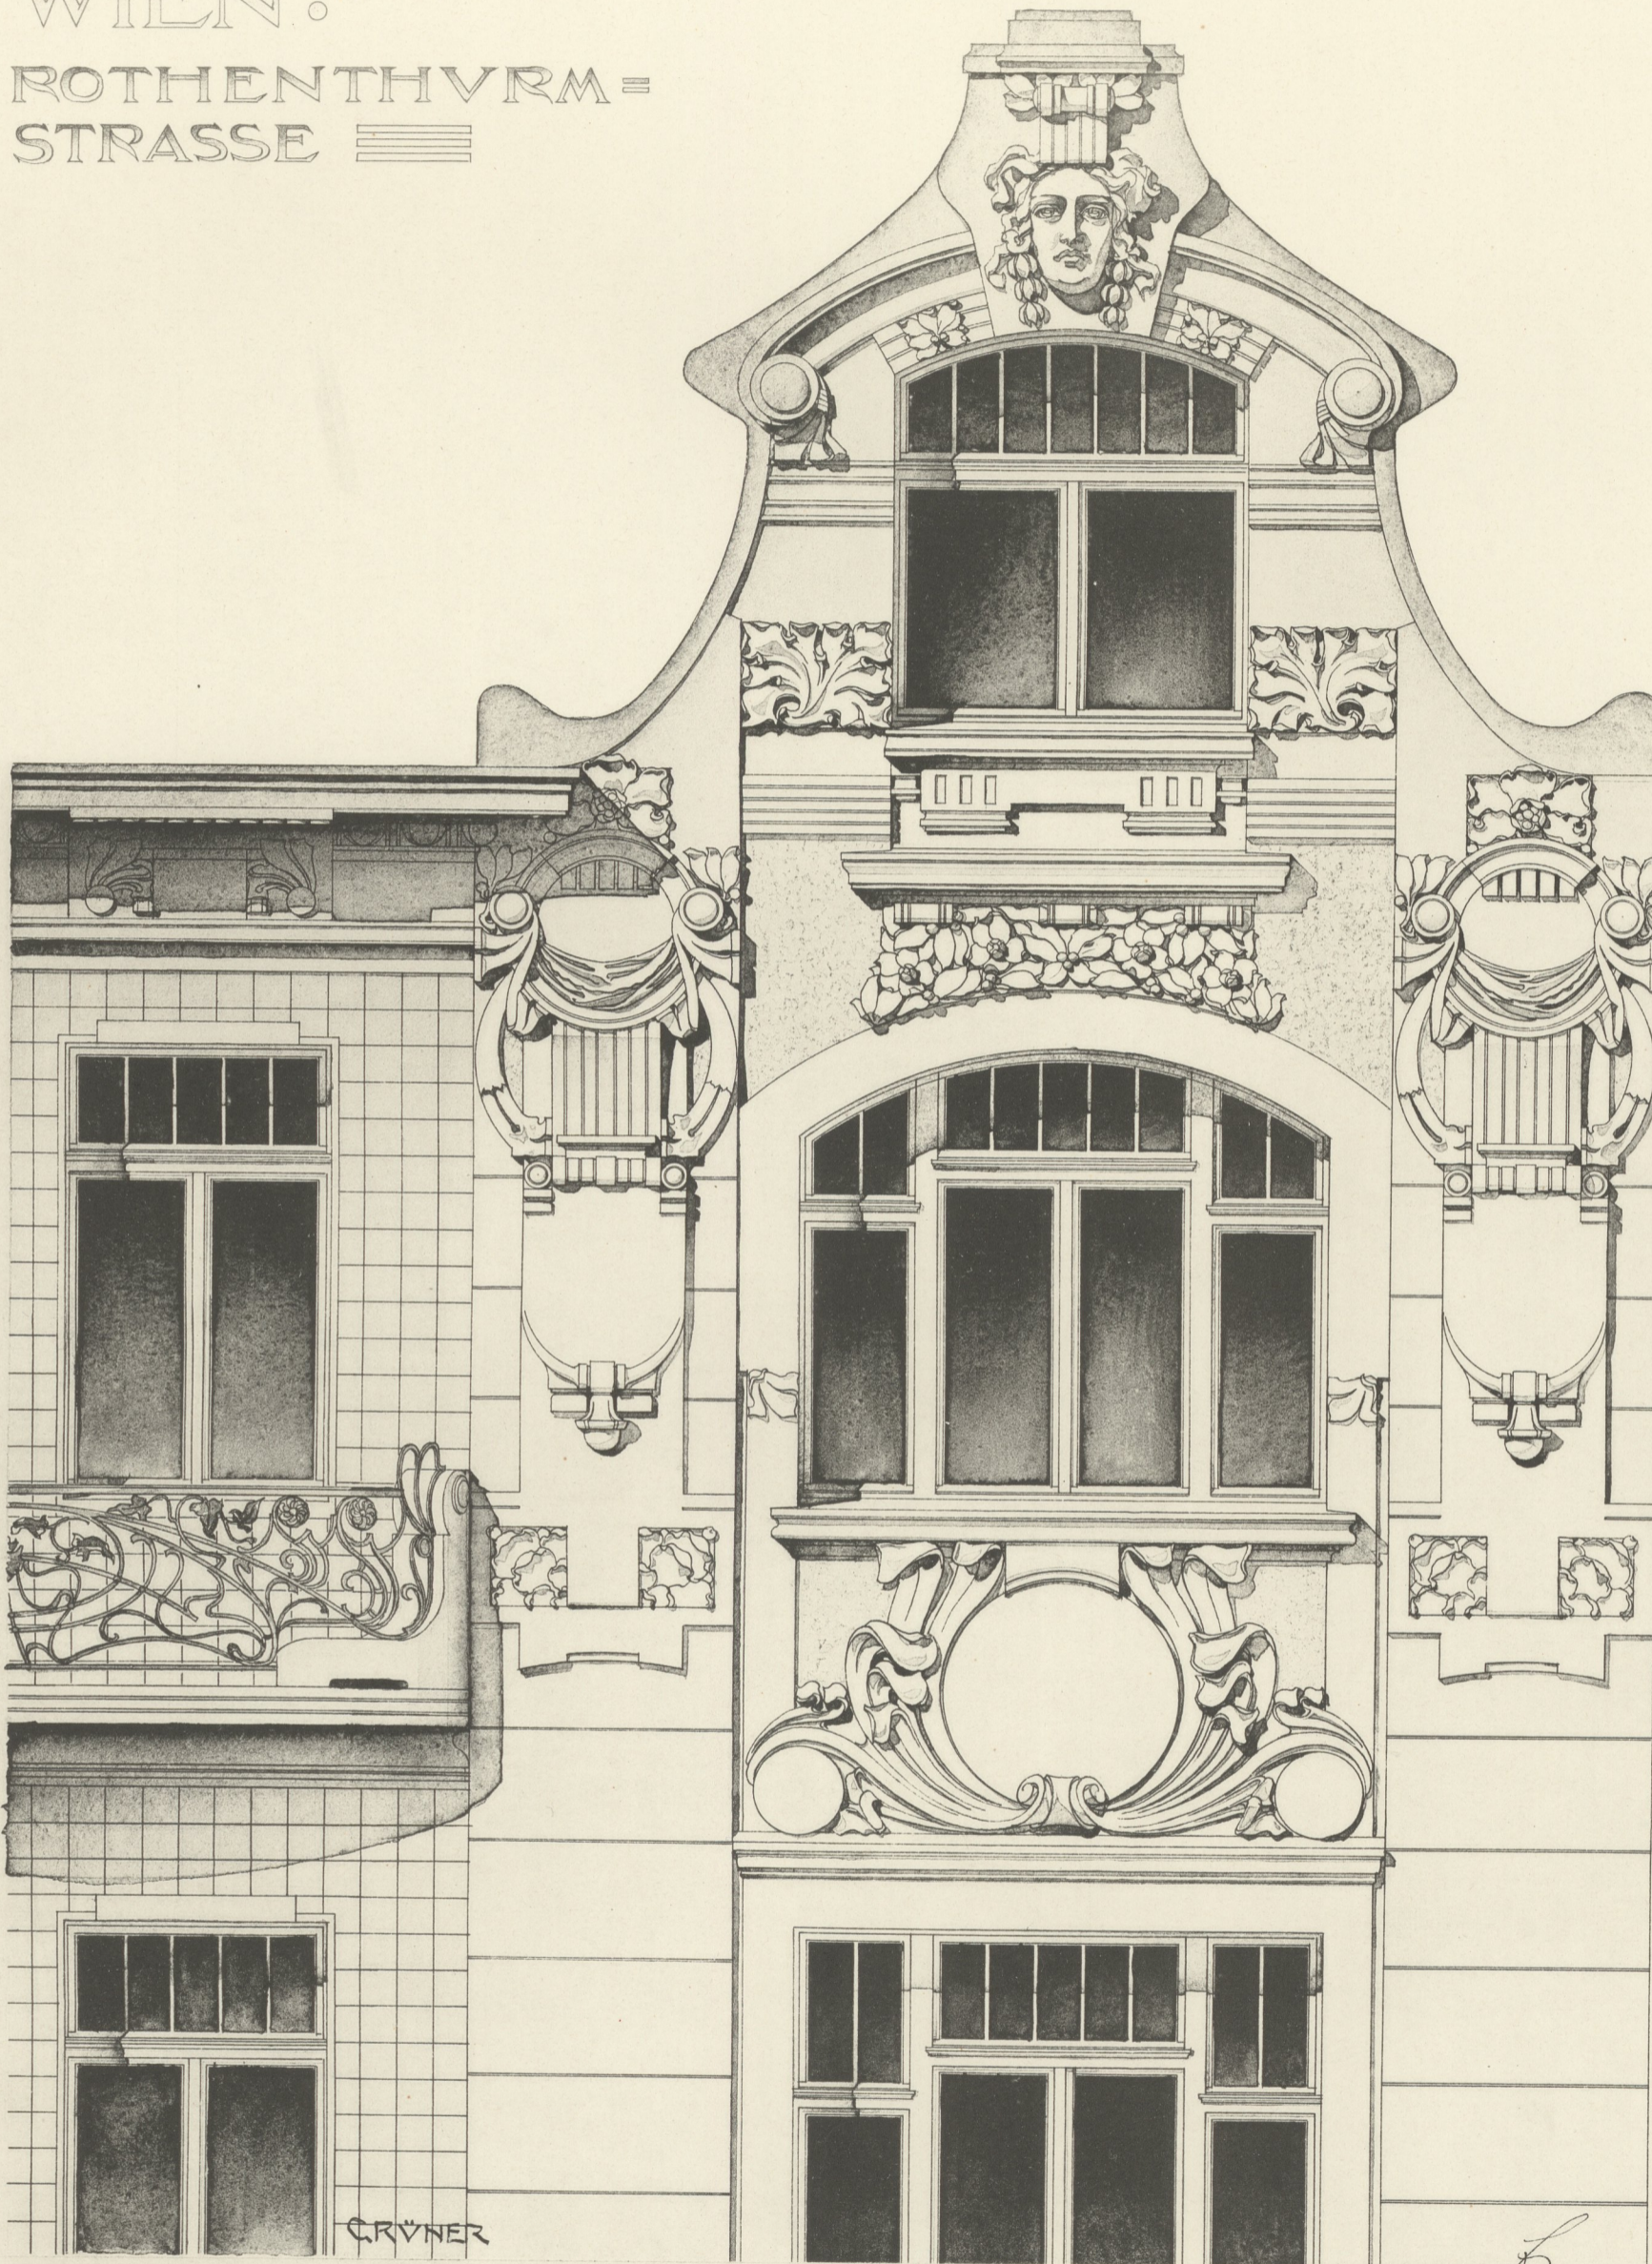

WIEN:
ROTHENTHURM-
STRASSE

WIEN, RISALIT DES HAUSES
ROTHENTHURMSTRASSE 29.

ARCHITEKT KARL STEPHANN.