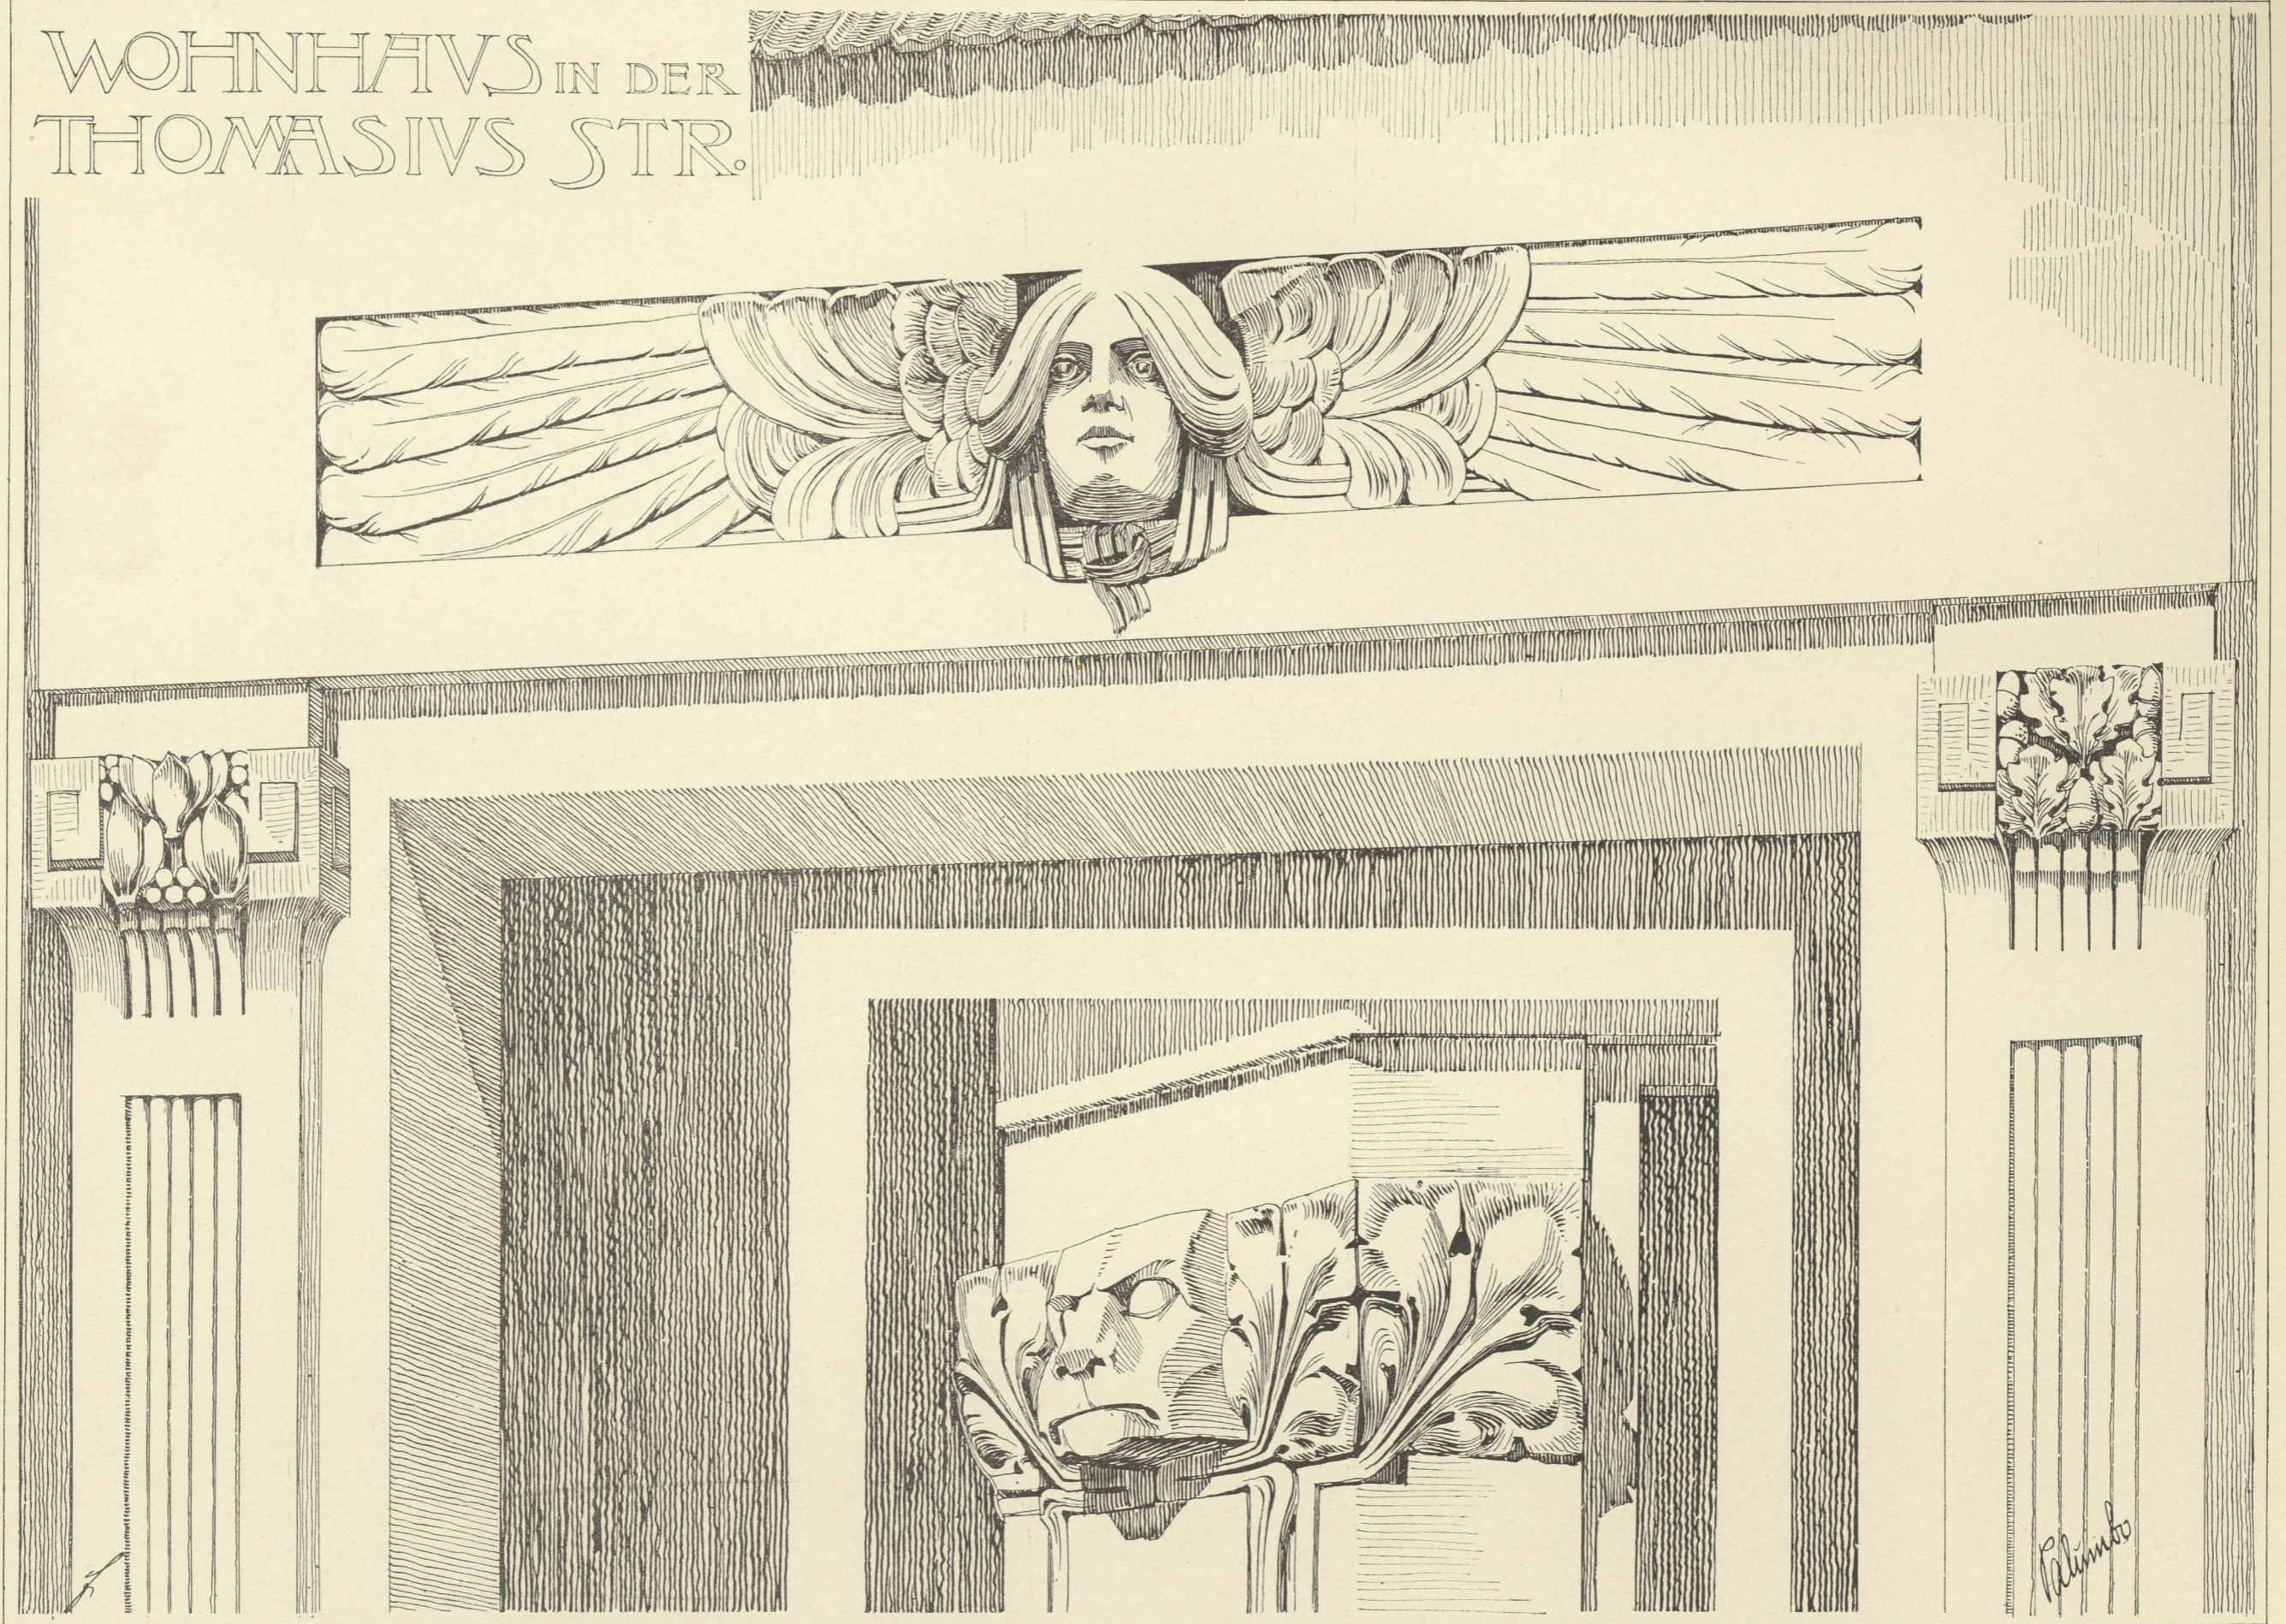

WOHNHAUS IN DER
THOMASIVS STR.

Architekt Paul Hoppe.

DETAILS VOM HAUSE AN DER ECKE DER STRASSE
ALT-MOABIT UND THOMASIVSSTRASSE.