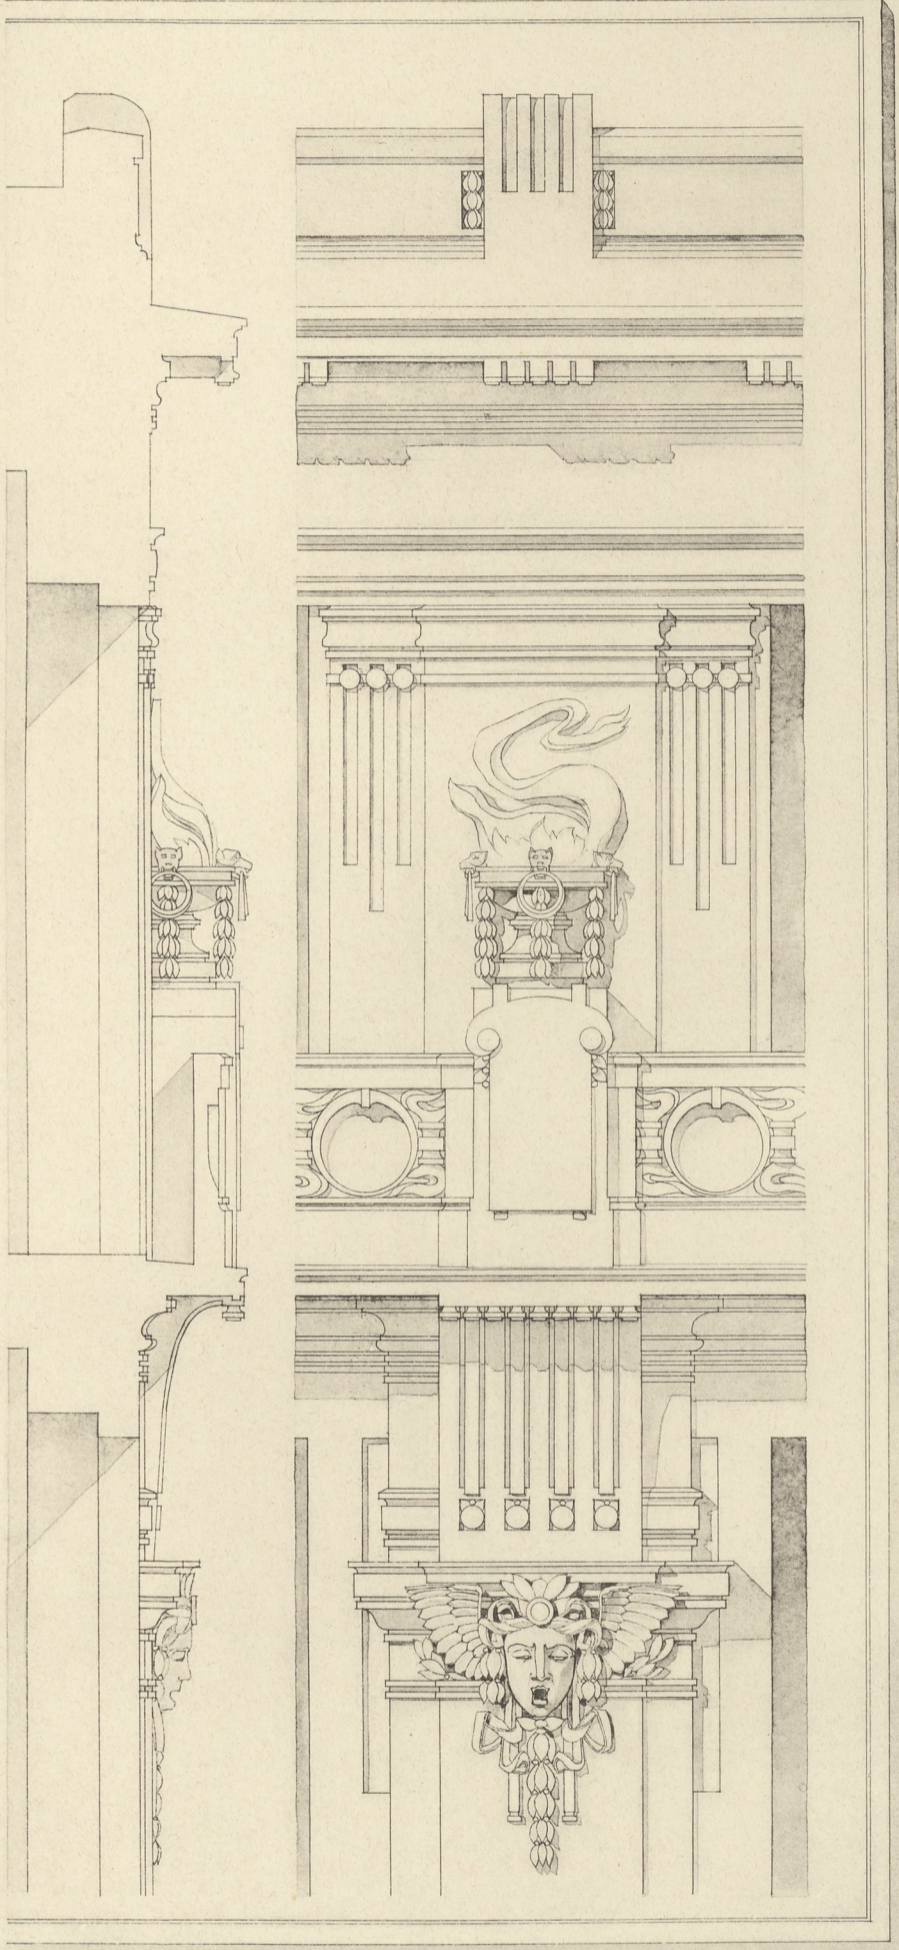

HAVS DES STÄDTISCHEN
BÜRGERLADEFONDS

DETAILS VOM
III. UND IV. STOCK

EIN THEIL DES RISALITES

Siedler

Architekt (C. M.) Albert H. Pecha.

VON DER FAÇADE DES HAUSES
WOLLZEILE, ECKE RIEMERGASSE.