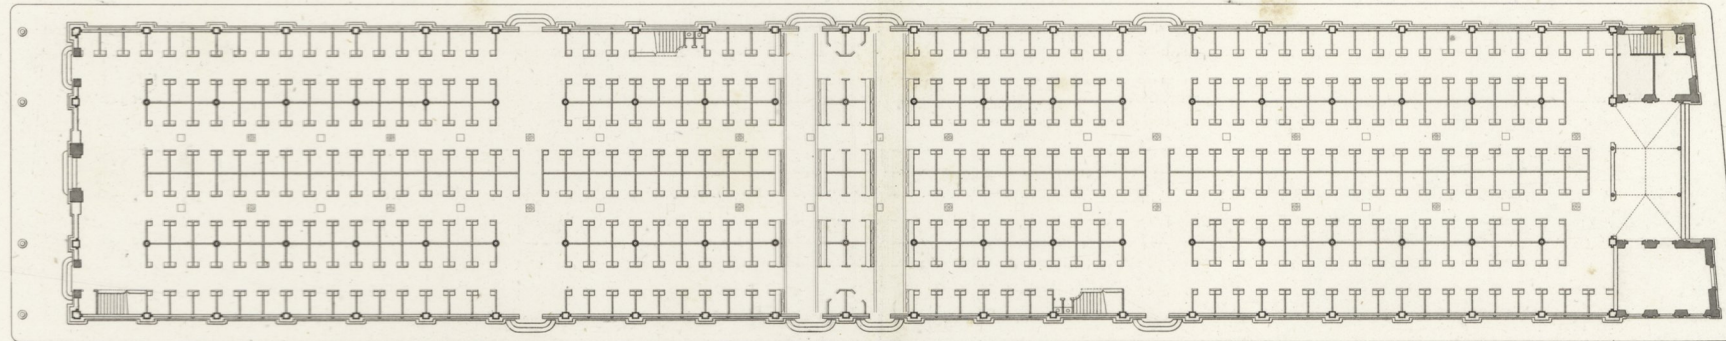

MARCHÉ COUVERT DE LA RUE BUISSON, À LYON.

par M<sup>r</sup> Desjardins, Architecte.

PLAN AU NIVEAU DU SOL.

PLAN DES CAVES.

Echelle de 0 5 10 20 30 40 50 mètres.