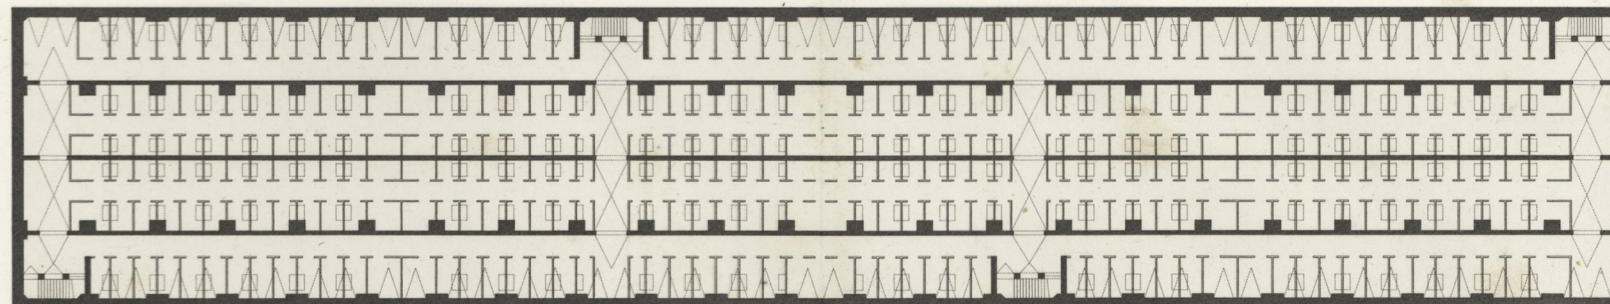

MARCHÉ COUVERT DE LA RUE BUISSON, À LYON.

par M<sup>r</sup> Desjardins, Architecte.

PLAN AU NIVEAU DU SOL.

PLAN DES CAVES.

Echelle de 0 5 10 20 30 40 50 mètres.