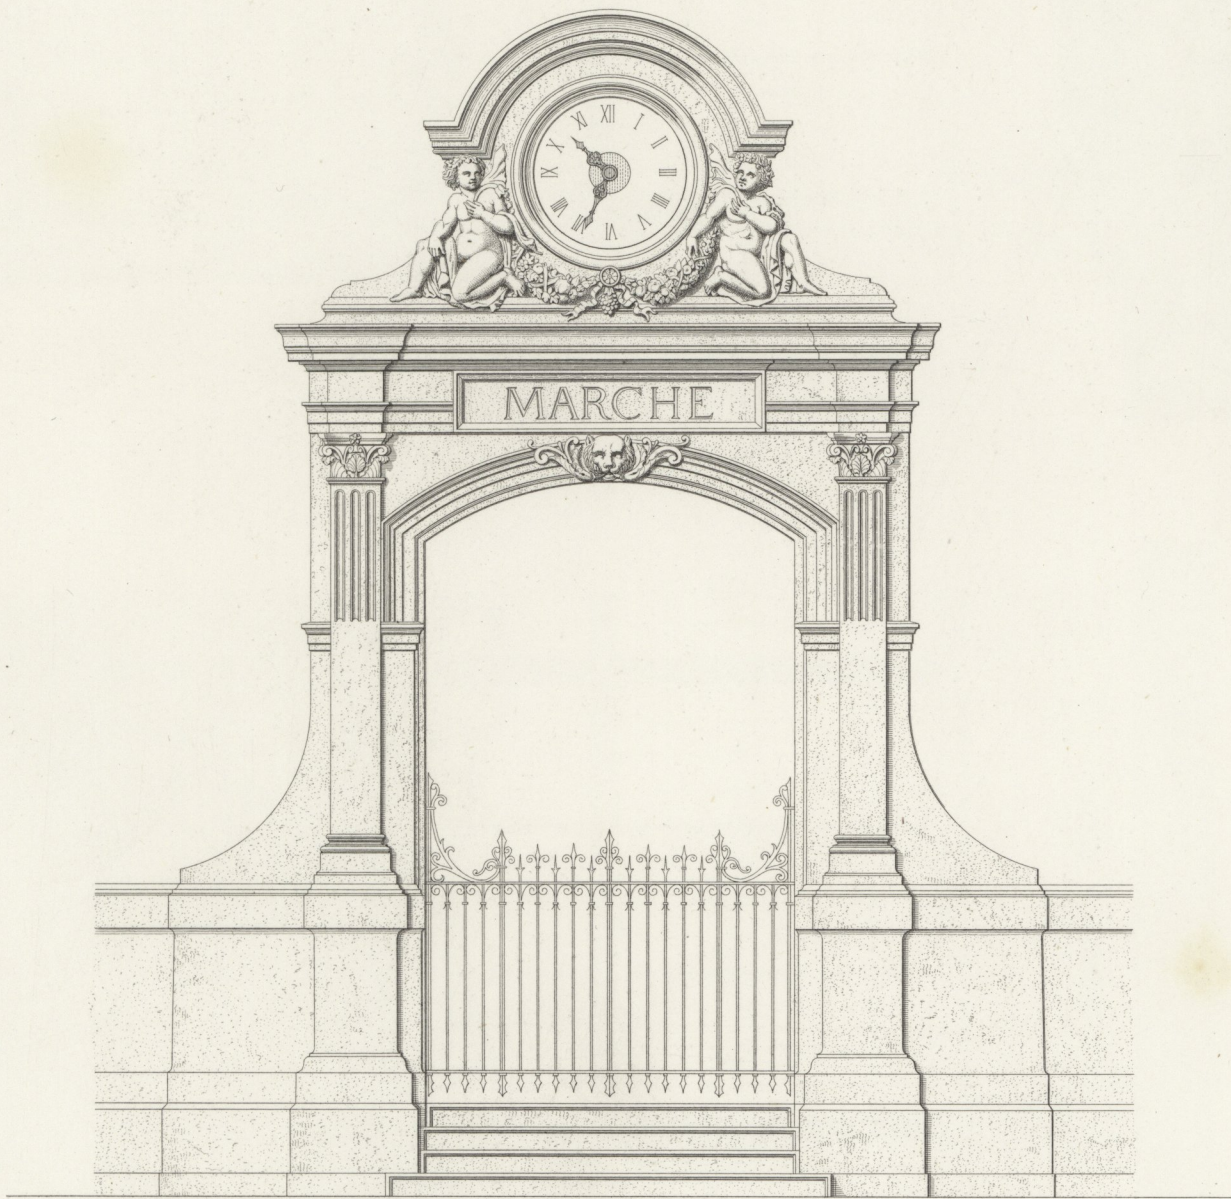

MARCHÉ COUVERT, RUE BUISSON, À LYON.
par M^r Desjardins, Architecte.

Détails sur la Façade principale.

Echelle de 1 2 3 4 5 6 mètres.

Desjardins del.

V^r Collat, Arch. Dir.^t

Hugnet inv. sc.