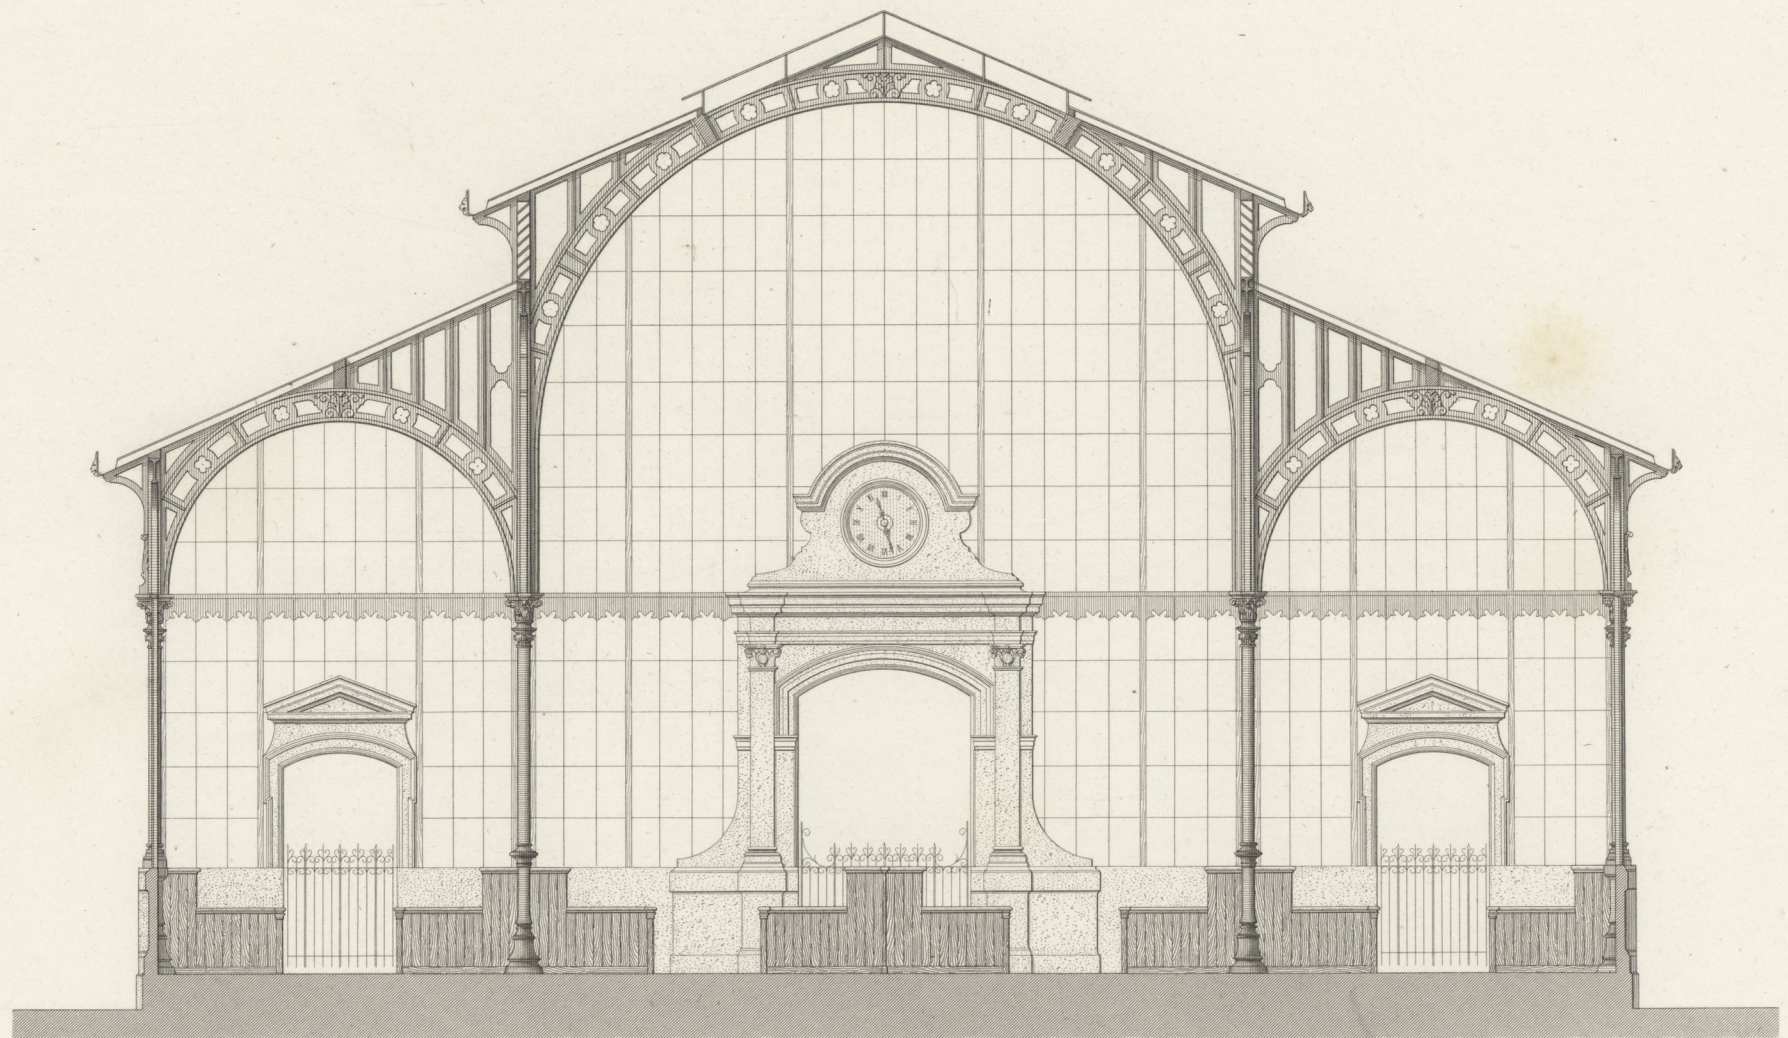

MARCHÉ COUVERT, RUE BUISSON, À LYON,
par M^r Desjardins, Architecte.
Coupe transversale.

Echelle de 1 2 3 4 5 6 7 8 9 10 mètres.

Desjardins del.

V^e Collin, Arch. Dir.^t

Hugnet aîné sc.

Imp. Lamoureux, 38 r. Loupé, Paris.

11^e Année.

à Paris, chez Bance Ed^r rue Bonaparte, 23, en face l'École des Beaux-Arts.

N^o 37.