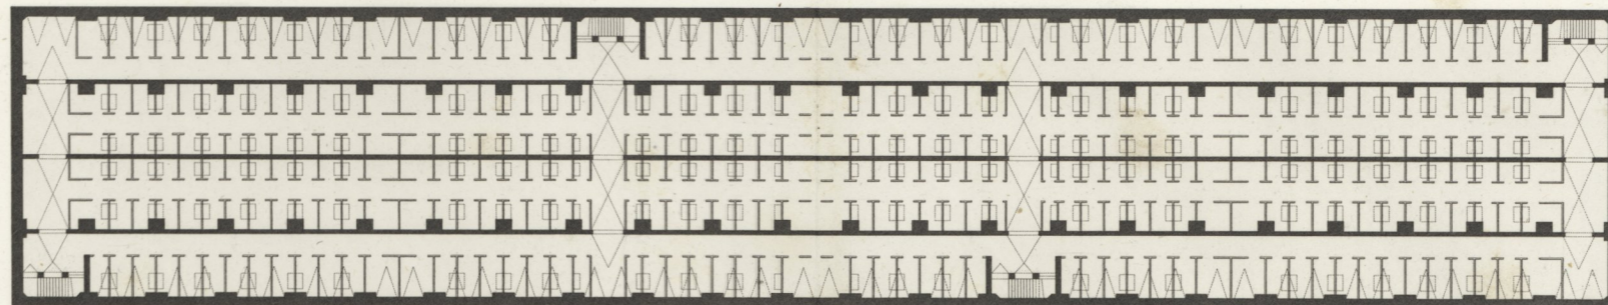

MARCHÉ COUVERT DE LA RUE BUISSON, À LYON.

par M^r Desjardins, Architecte.

PLAN AU NIVEAU DU SOL.

PLAN DES CAVES.

Echelle de 0 10 20 30 40 50 mètres.