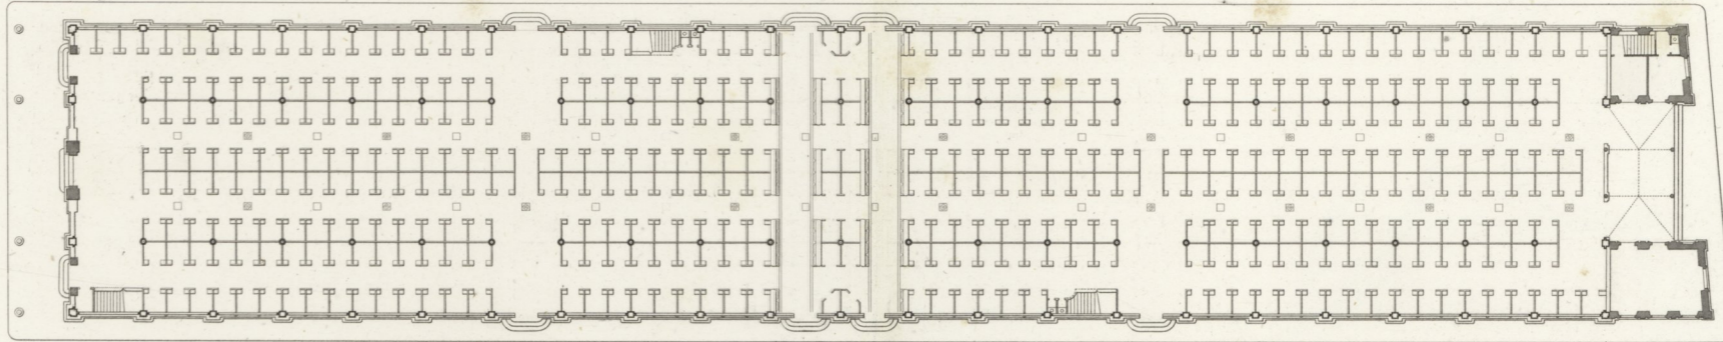

MARCHÉ COUVERT DE LA RUE BUISSON, À LYON.

par M^r Desjardins, Architecte.

PLAN AU NIVEAU DU SOL.

PLAN DES CAVES.

Echelle de 0 10 20 30 40 50 mètres.