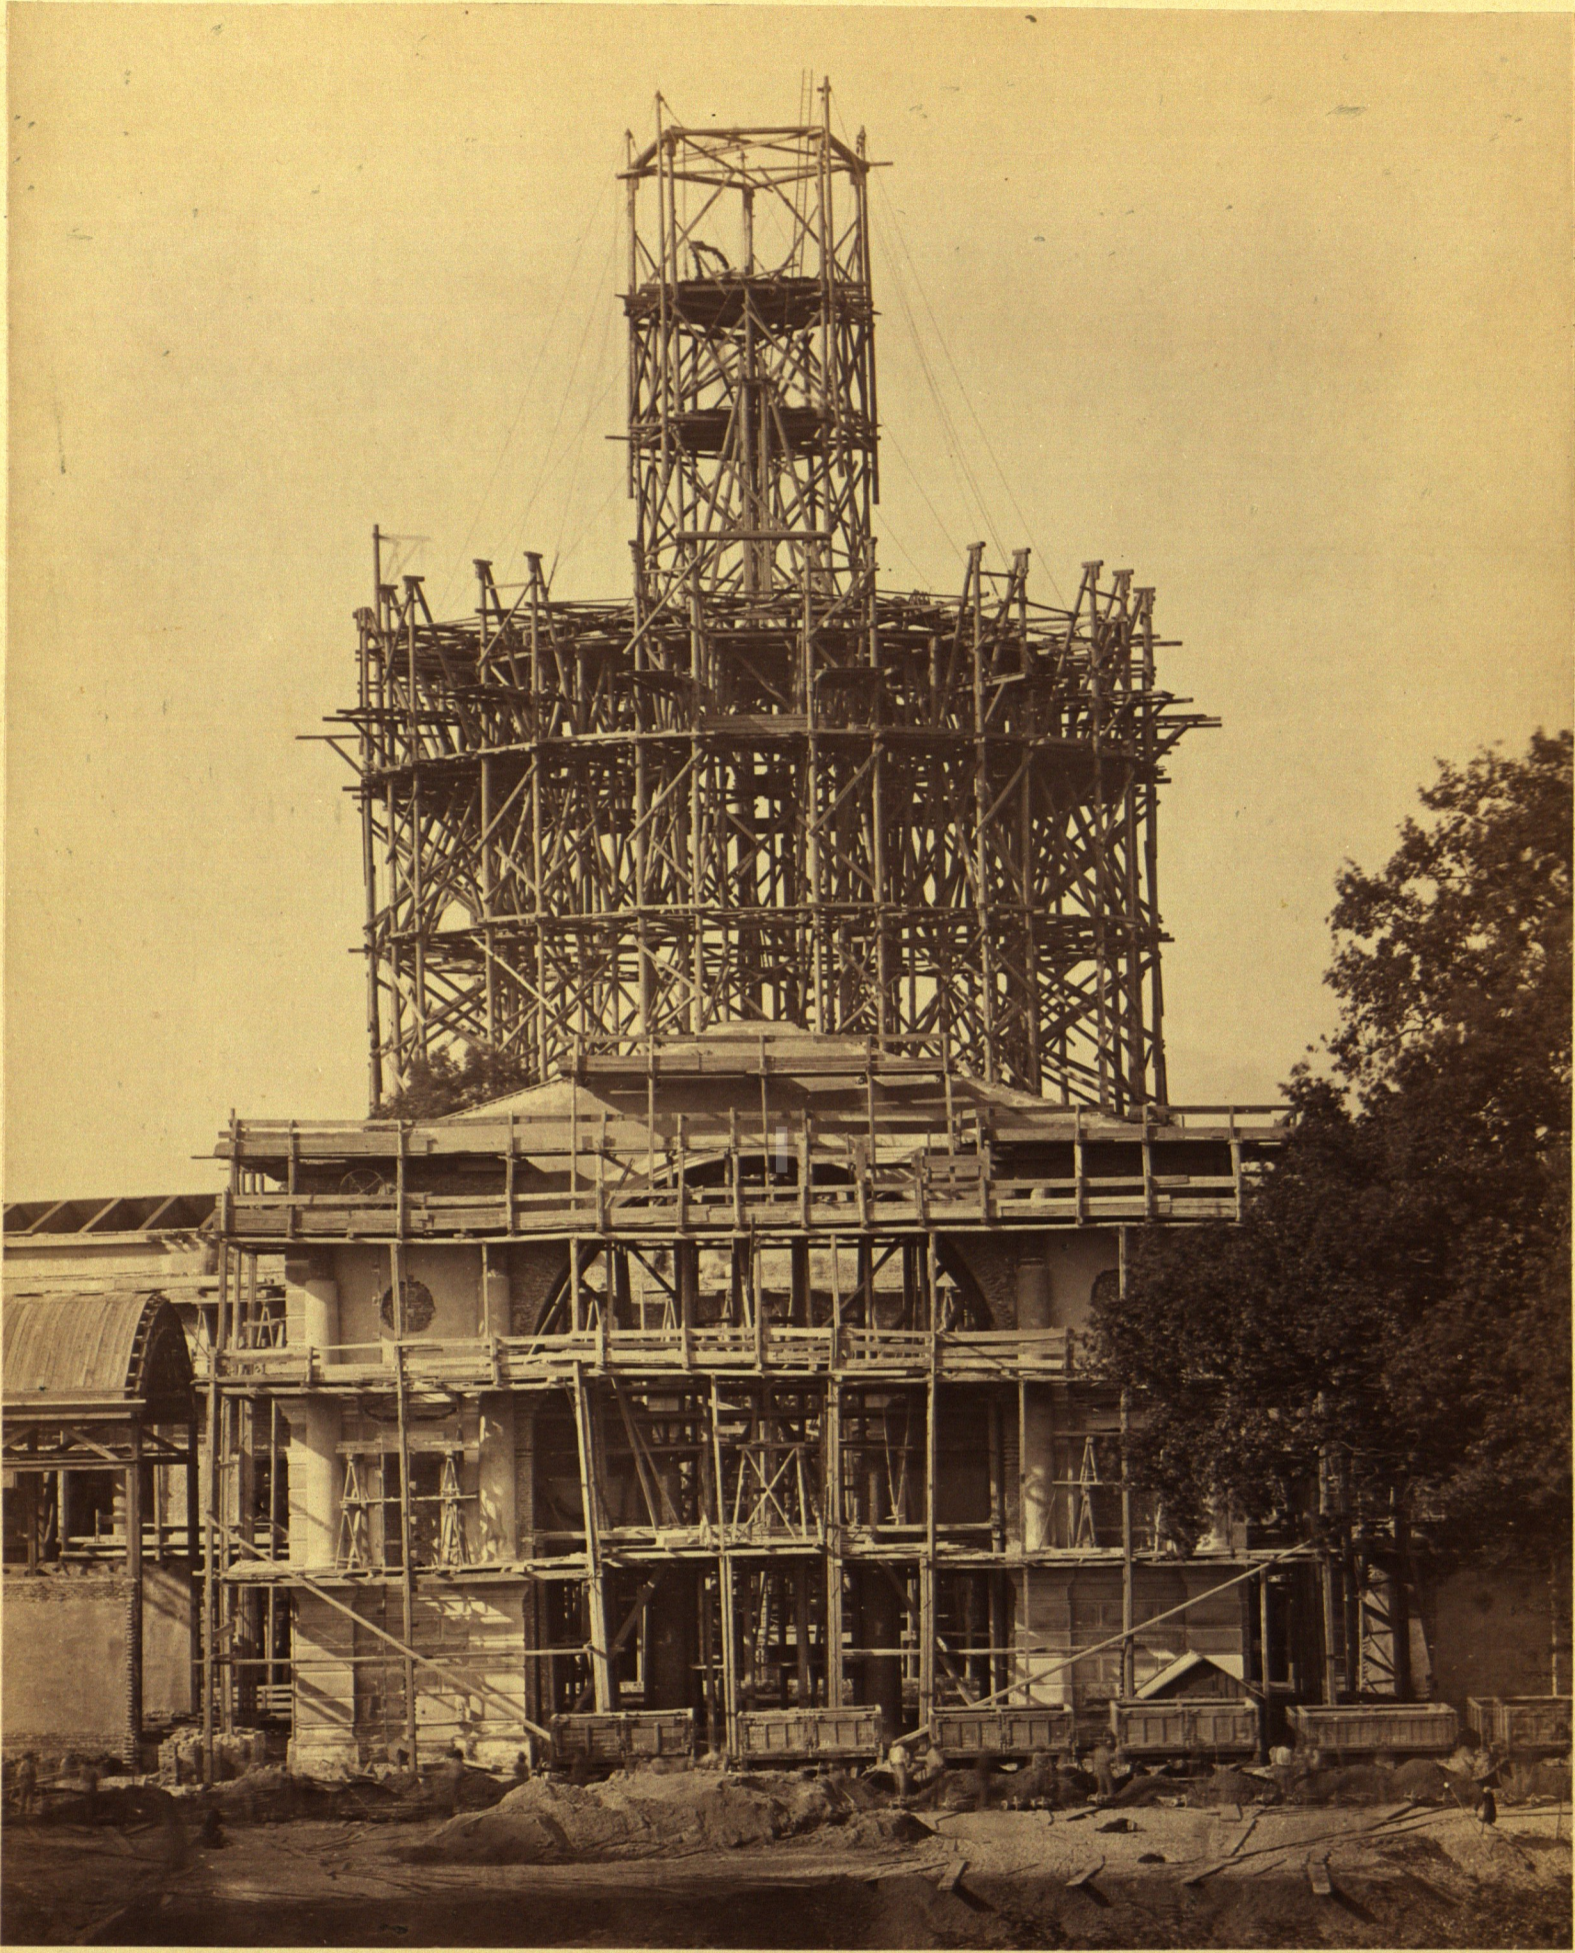

WELTAUSSTELLUNG IN WIEN 1873.

Nr. 29.

Industriepalast: Nördliches Portal mit dem Laternengerüste, 71,3 Meter hoch.

10. August 1872.

BAUTEN AUF DEM AUSSTELLUNGSPLATZE
im Sommer 1872.

Photographie und Verlag der concessionirten
Wiener Photographen-Association.