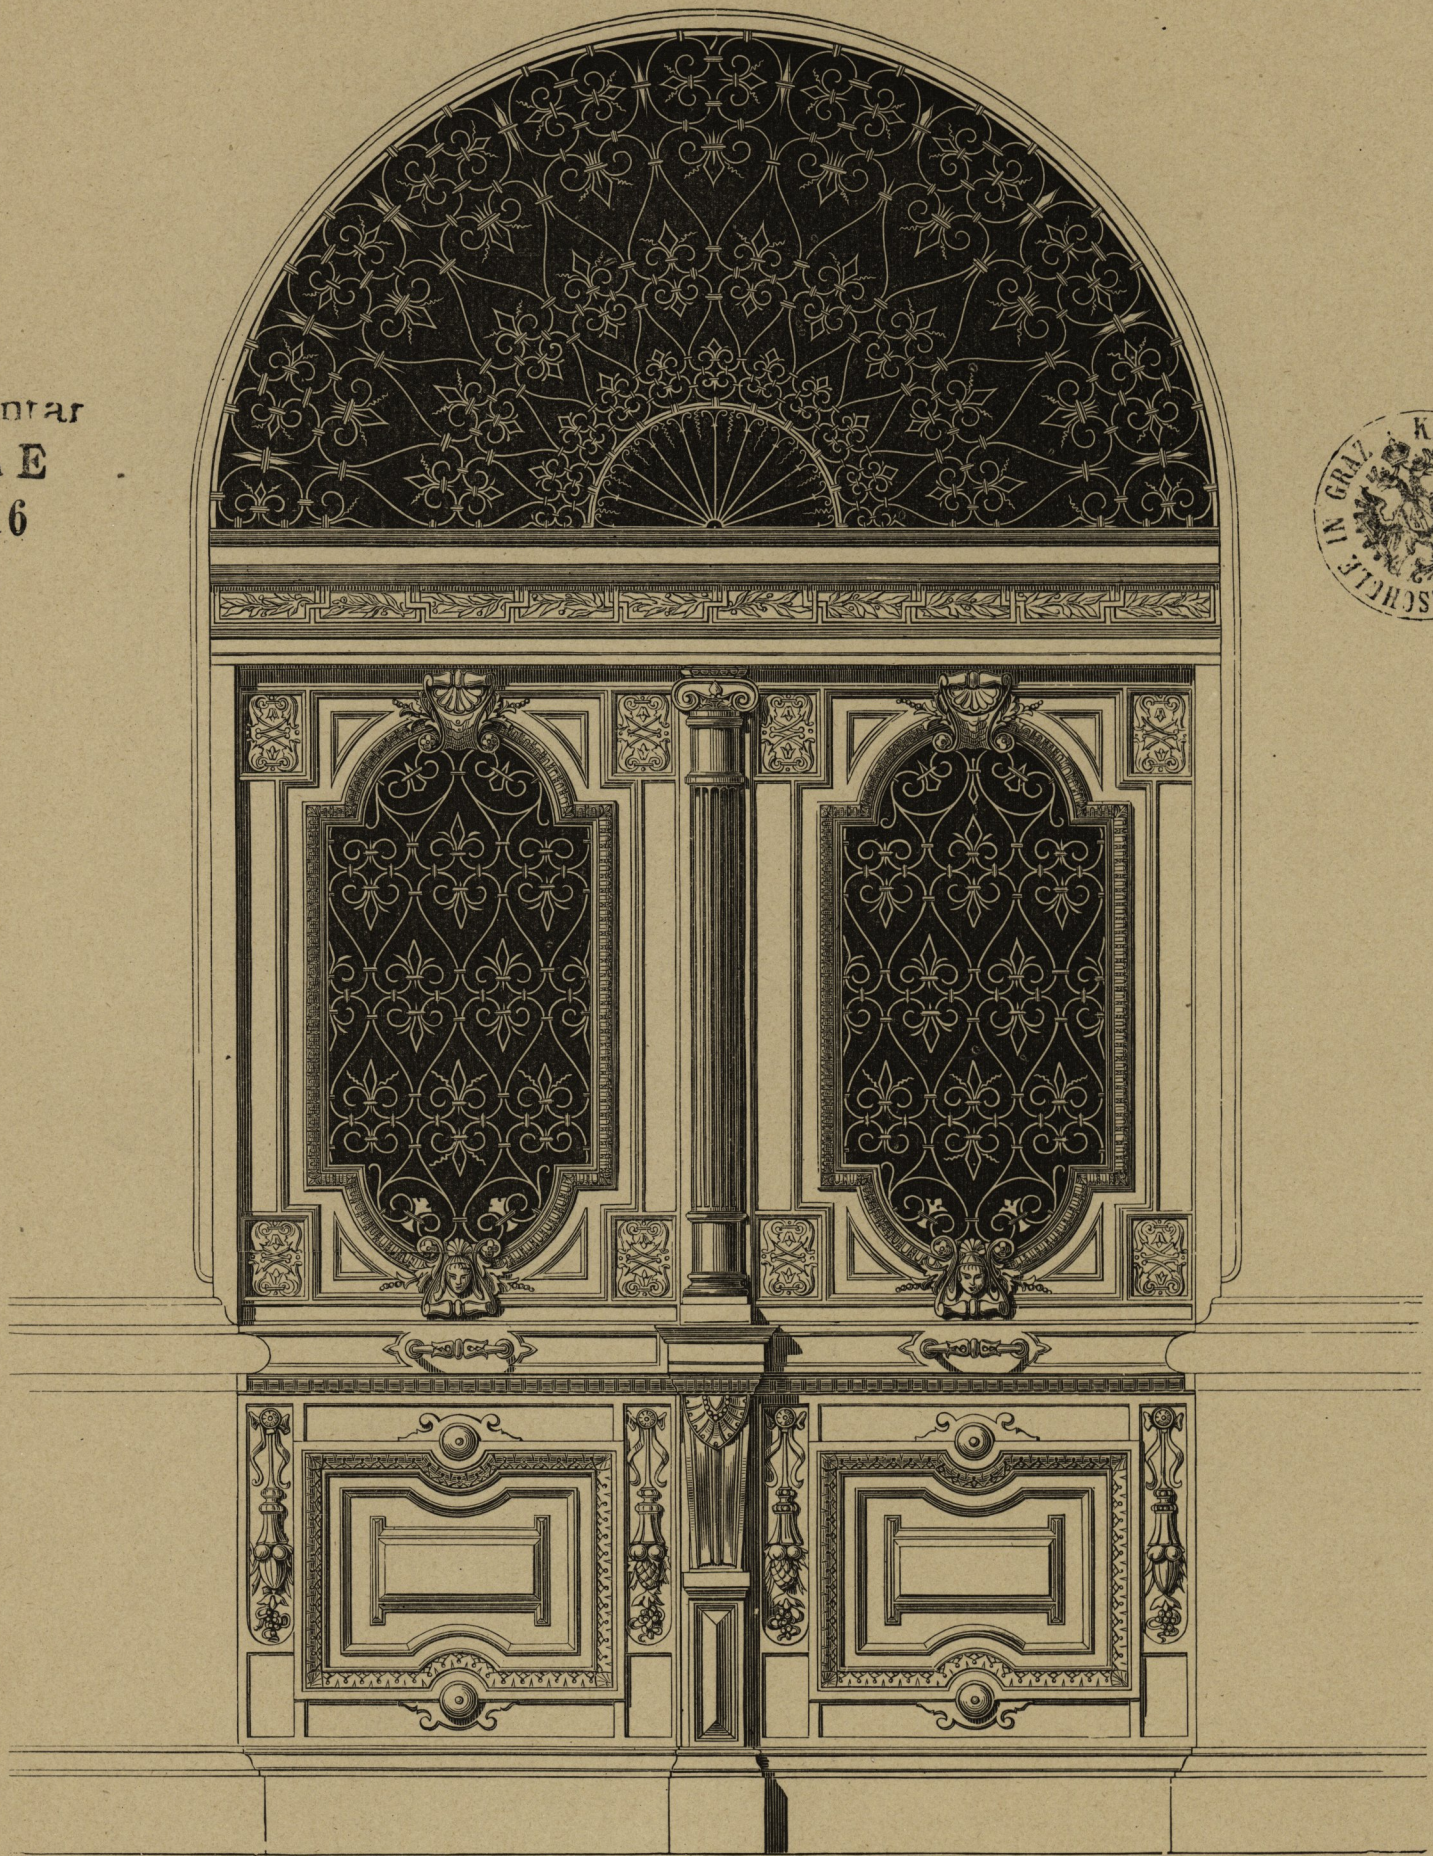

Inventar  
Abth E  
Nr 416

Hausthüre mit Gittereinsätzen; entworfen von Direktor A. Gnauth in Nürnberg.