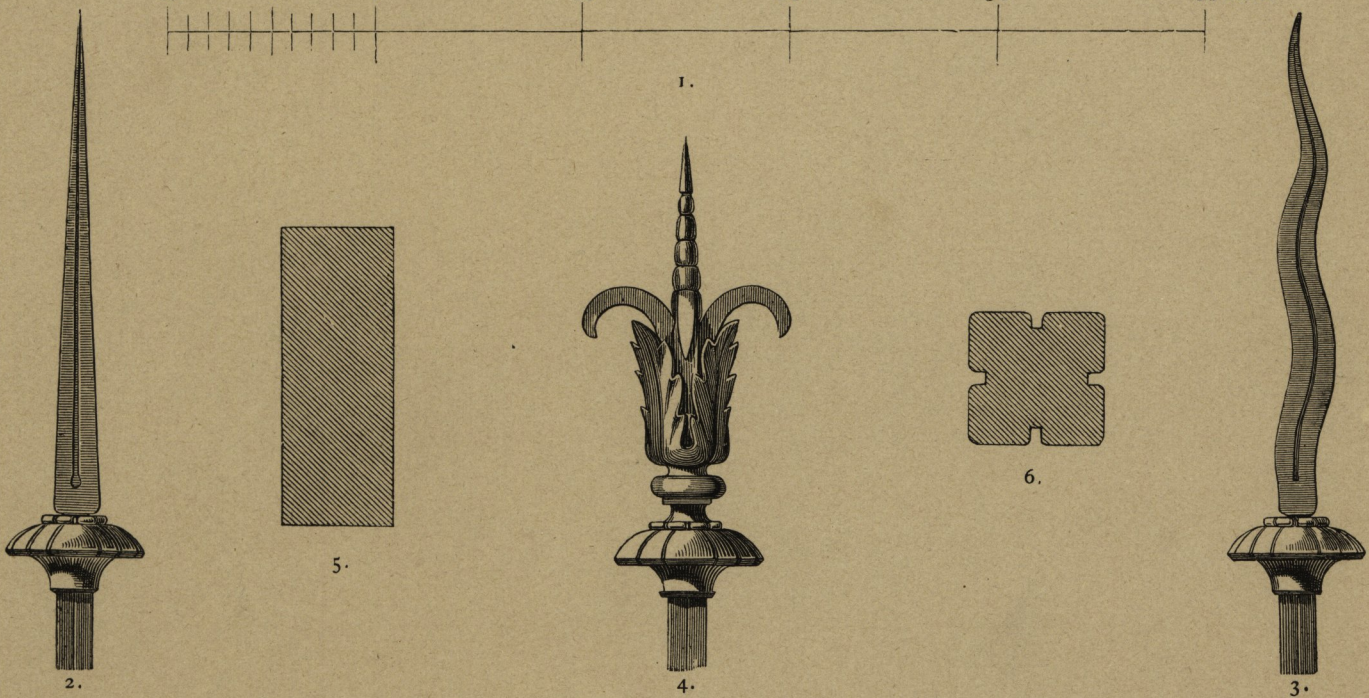

inventar  
Abth E  
Nr 416

1. Schmiedeisernes Brüstungsgeländer am Palazzo pubblico in Siena. — 2., 3. und 4. sind Varianten der Spitzen.  
5. Durchschnitt durch die untere Eisenstange.  
6. Durchschnitt der vertikalen Eisenstäbe, beide in der Grösse der Ausführung.