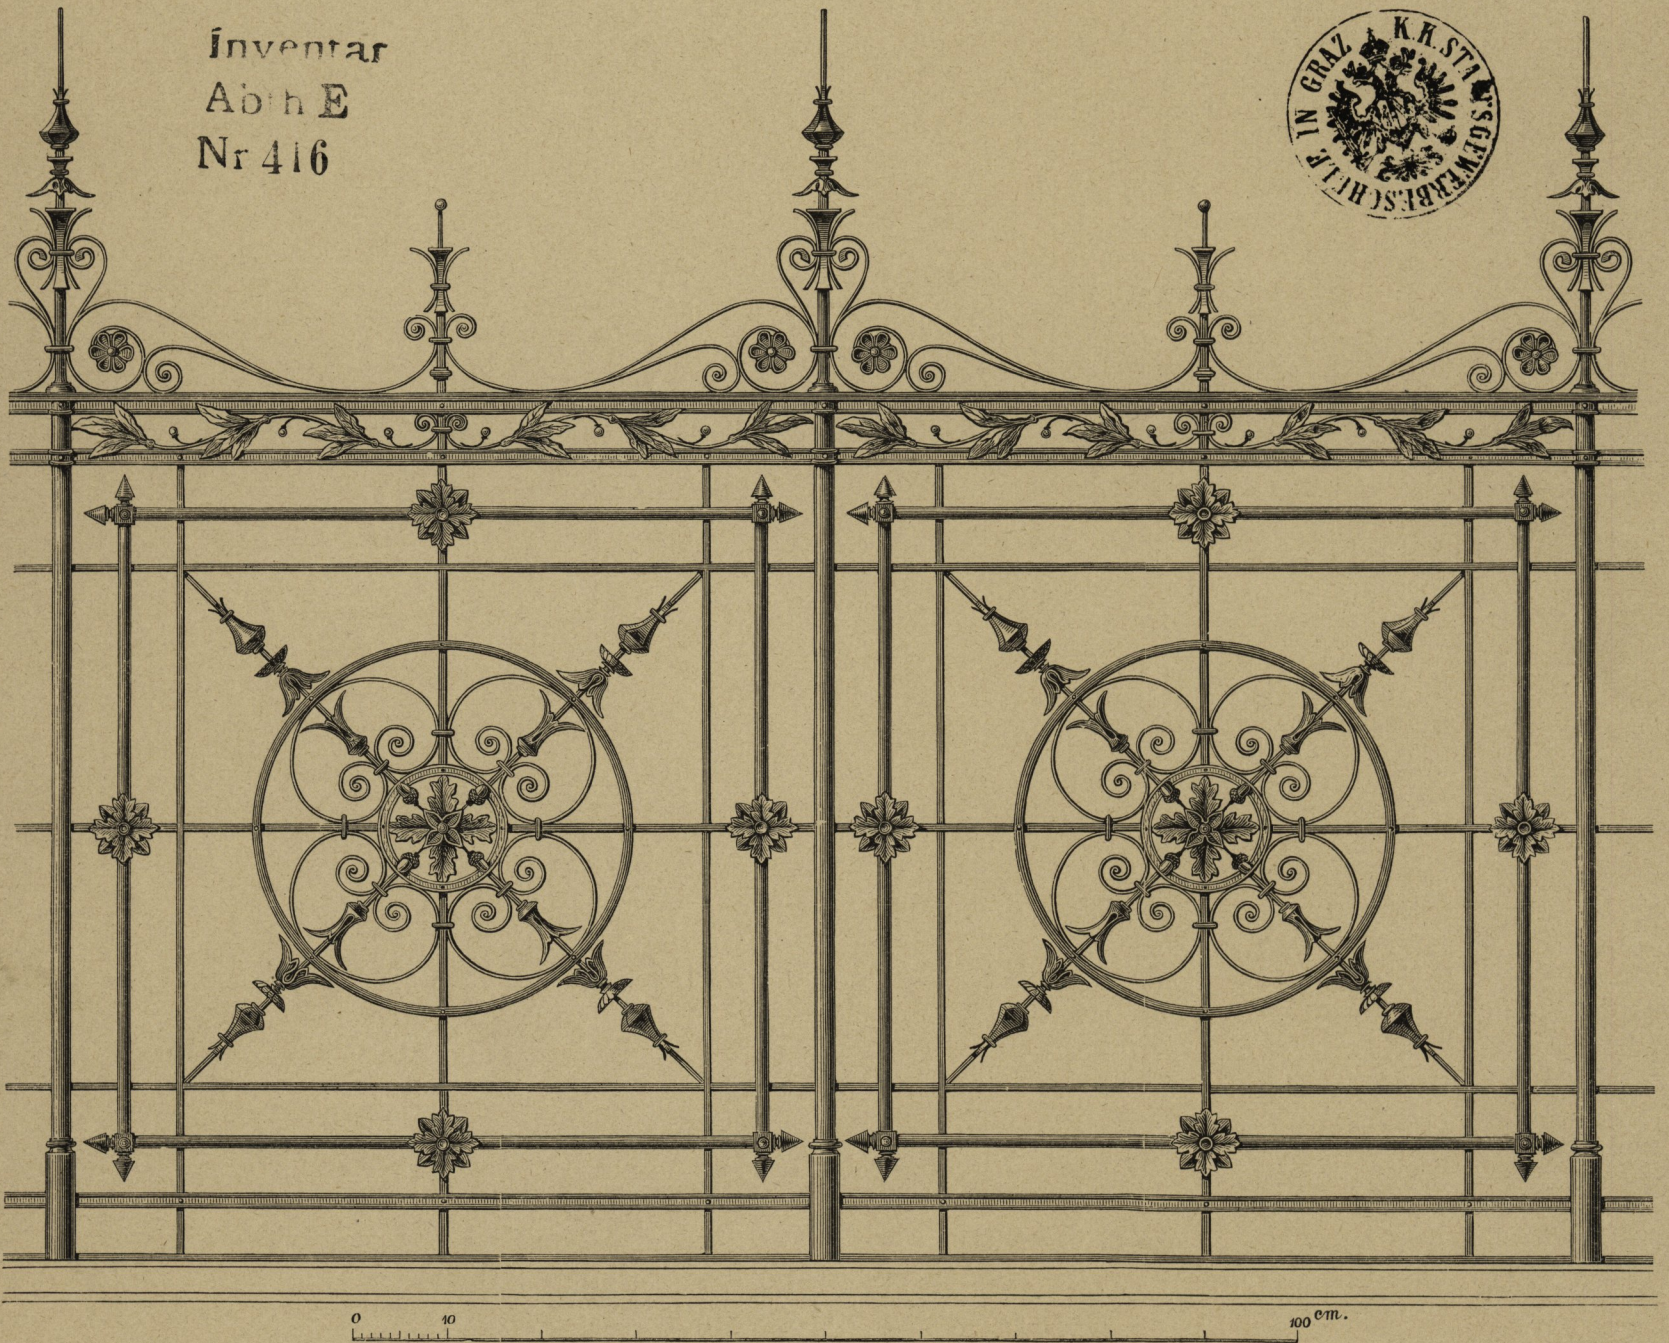

1.

2.

- 1. Korbgitter an der Fontaine auf dem Platze Louvois in Paris.
- 2. Gitter vom Reuter-Denkmal in Eisenach. Entworfen von den Architekten Kyllmann und Heyden in Berlin, ausgeführt von Ed. Puls daselbst.