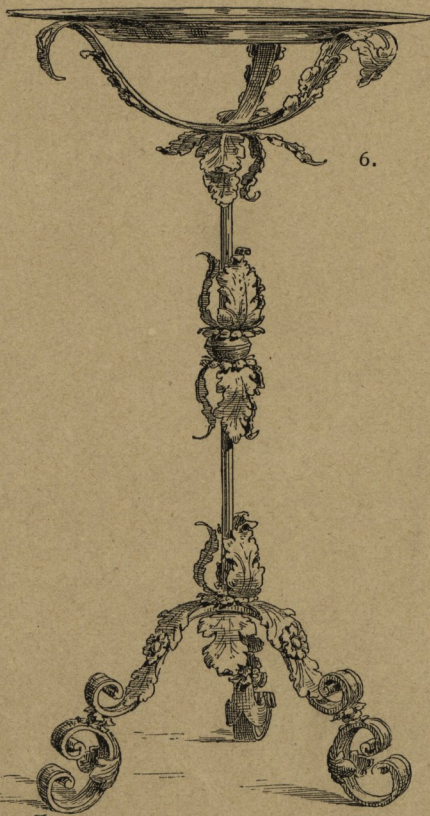

1.

2.

Inventar
Abth E
Nr 416

3.

4.

5.

6.

FAVIERE, SCULP.

8.

7.

1. 2. Schmiedeiserne Holzkörbe. — 3. Weinkühler. — 4. Leuchter. — 5. Schirmständer. — 6. und 7. Visitenkartentische. 8. Notenpult. Entworfen von Architekt Zaar und Ed. Puls in Berlin, ausgeführt von letzterem.