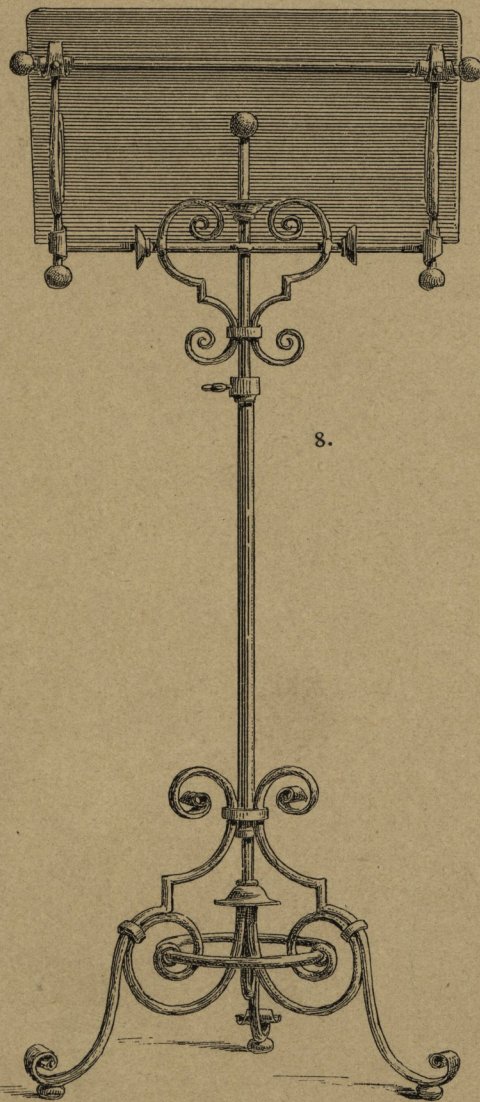

1.

2.

Inventar
Abth E
Nr 416

3.

4.

5.

6.

FAVIERE, SCULP.

8.

7.

1. 2. Schmiedeiserne Holzkörbe. — 3. Weinkühler. — 4. Leuchter. — 5. Schirmständer. — 6. und 7. Visitenkartentische. 8. Notenpult. Entworfen von Architekt Zaar und Ed. Puls in Berlin, ausgeführt von letzterem.