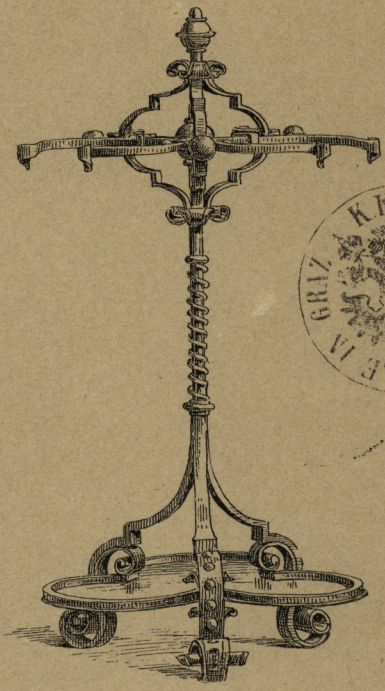

1.

2.

Inventar
Abth E
Nr 416

3.

4.

5.

6.

FAVIERE, SCULP.

8.

7.

1. 2. Schmiedeiserne Holzkörbe. — 3. Weinkühler. — 4. Leuchter. — 5. Schirmständer. — 6. und 7. Visitenkartentische. 8. Notenpult. Entworfen von Architekt Zaar und Ed. Puls in Berlin, ausgeführt von letzterem.