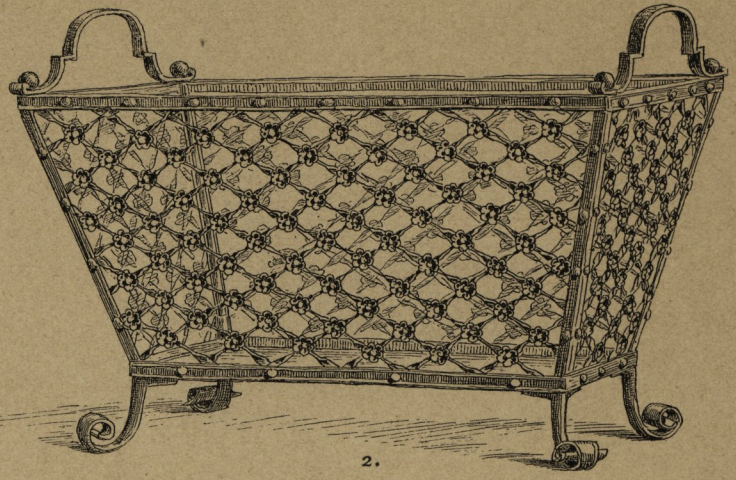

1.

2.

Inventar
Abth E
Nr 416

3.

4.

5.

6.

FAVIERE, SCULP.

8.

7.

1. 2. Schmiedeiserne Holzkörbe. — 3. Weinkühler. — 4. Leuchter. — 5. Schirmständer. — 6. und 7. Visitenkartentische. 8. Notenpult. Entworfen von Architekt Zaar und Ed. Puls in Berlin, ausgeführt von letzterem.