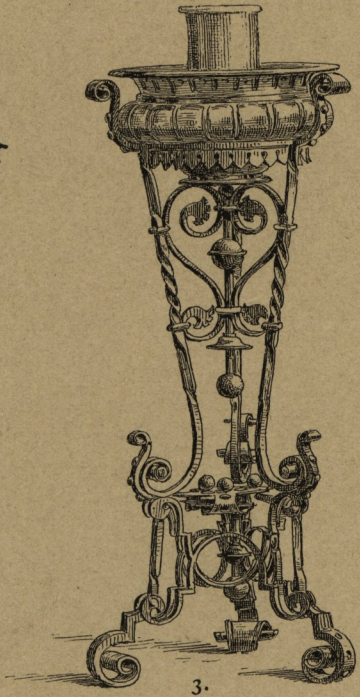

1.

2.

Inventar
Abth E
Nr 416

3.

4.

5.

6.

FAVIERE, SCULP.

8.

7.

1. 2. Schmiedeiserne Holzkörbe. — 3. Weinkühler. — 4. Leuchter. — 5. Schirmständer. — 6. und 7. Visitenkartentische. 8. Notenpult. Entworfen von Architekt Zaar und Ed. Puls in Berlin, ausgeführt von letzterem.