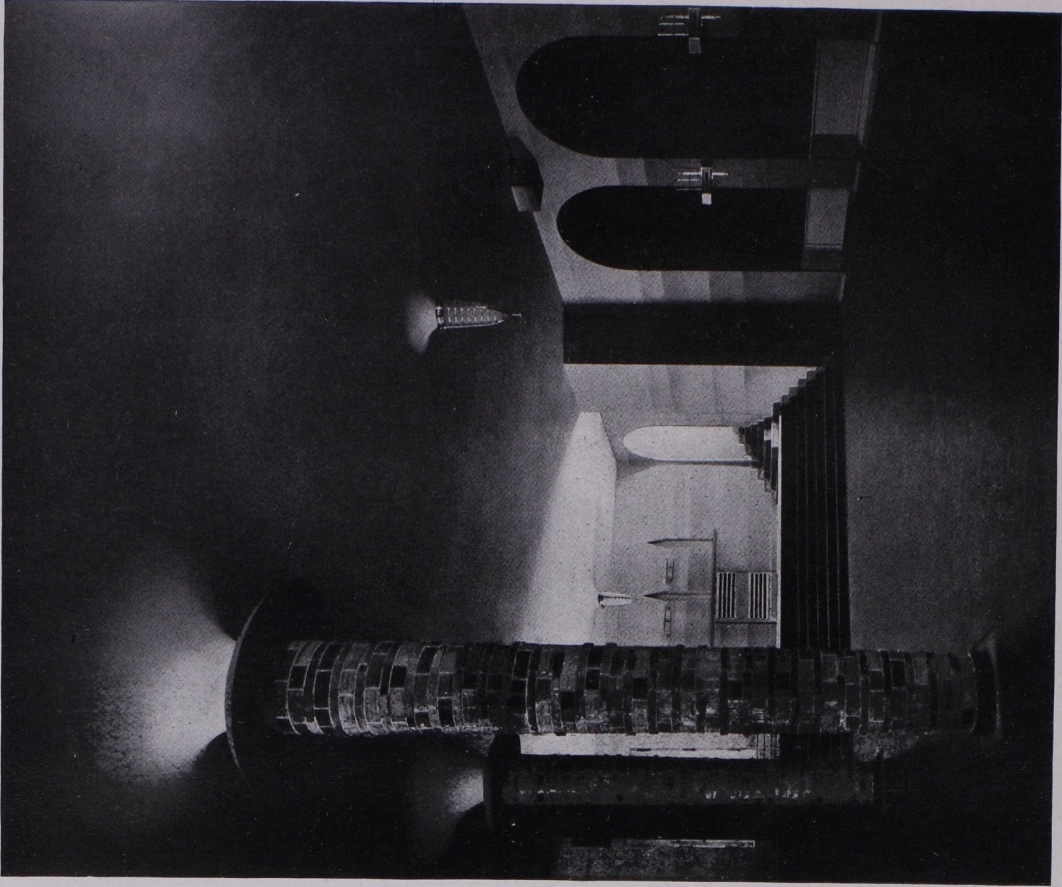

Aufgang zu den Sitzungs- und Gesellschaftsräumen  
Die neue Stadthalle in Mülheim (Ruhr) — Architekten Pfeifer und Großmann

Garderobenhalle und Versammlungsraum  
Innenausbau: Architekt Emil Fahrenkamp, Düsseldorf