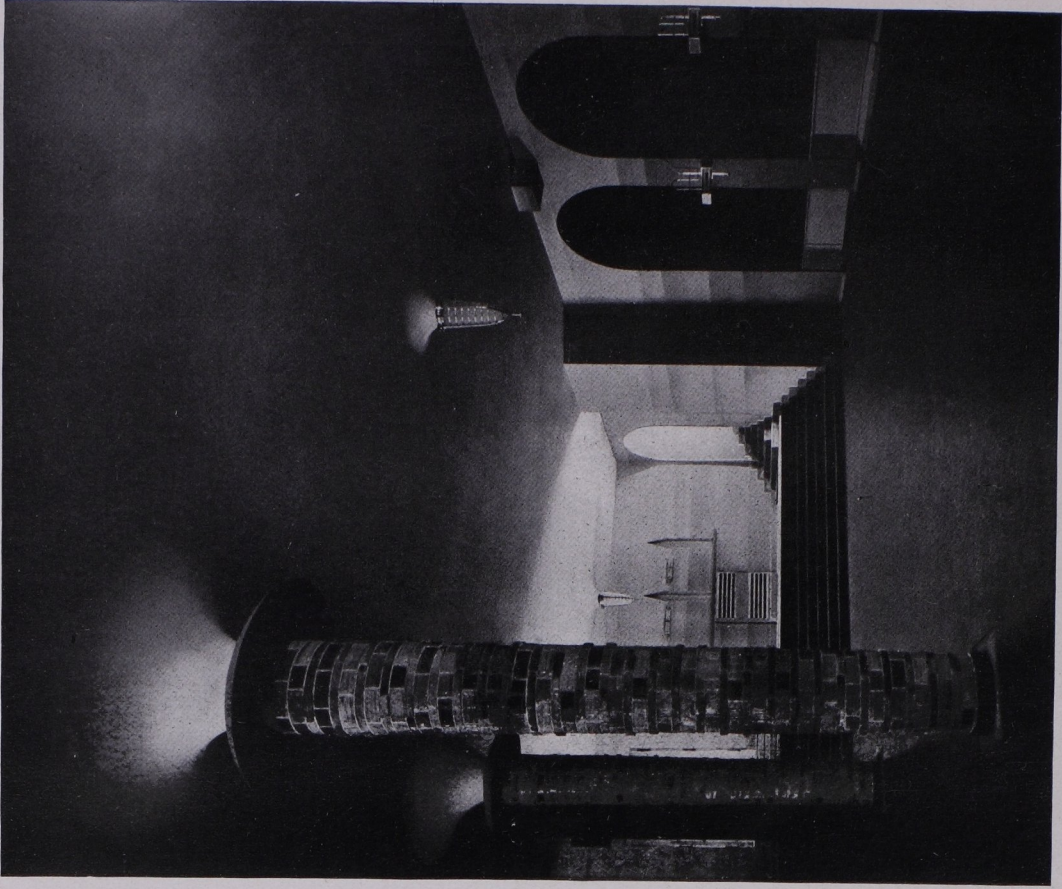

Aufgang zu den Sitzungs- und Gesellschaftsräumen  
Die neue Stadthalle in Mülheim (Ruhr) — Architekten Pfeifer und Großmann

Garderobenhalle und Versammlungsraum  
Innenausbau: Architekt Emil Fahrenkamp, Düsseldorf