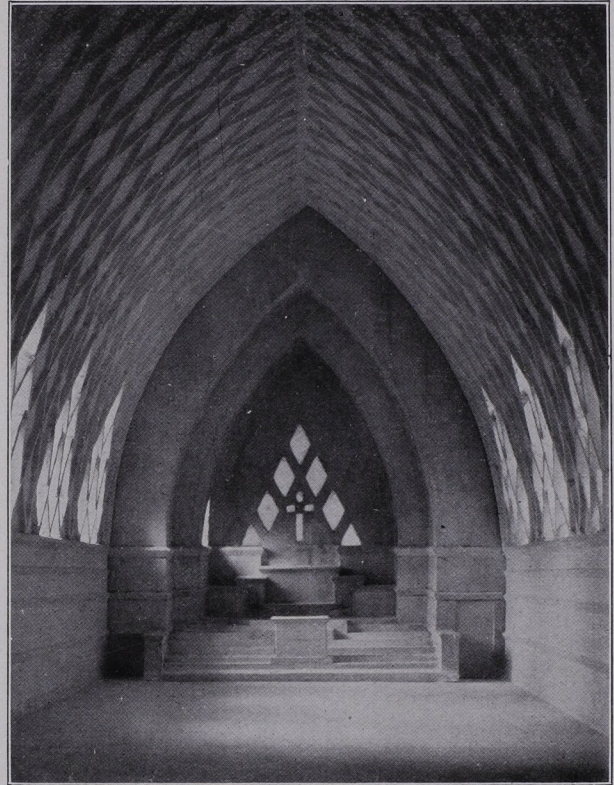

M 1 : 400

Dänische Kirche für Berlin
Architekt Otto Bartning, Berlin