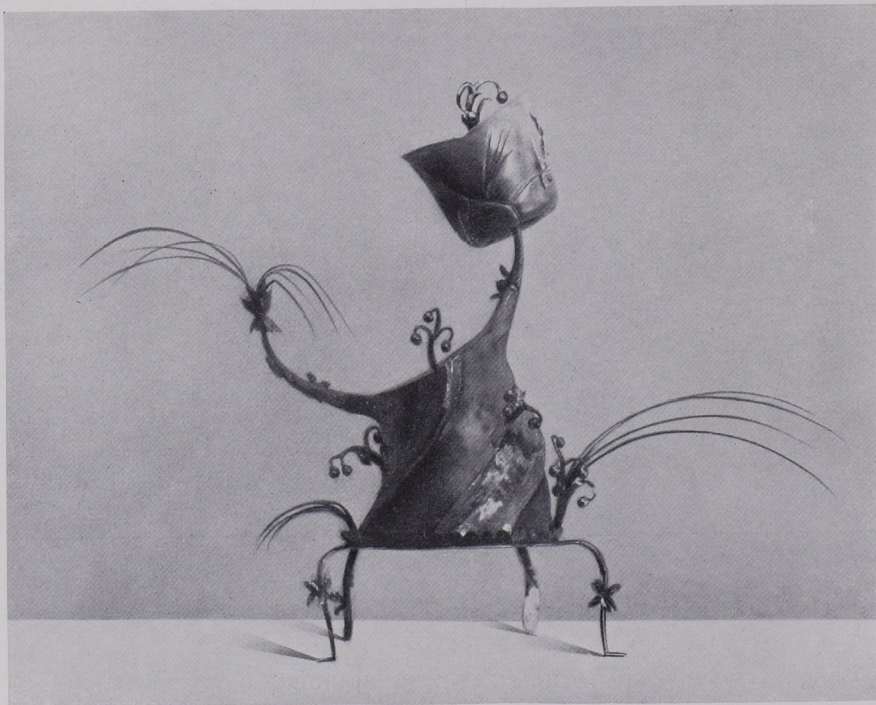

VISITENKARTENTASSE (SILBER)  
TABLETTE POUR CARTES DE VISITE EN ARGENT MARTELÉ - SILVER TRAY

ORNEMENT EN LAITON

ZIERSTÜCK (MESSING)

FANCY-WORK (BRASS)

Executed by the "Wiener Werkstätte"