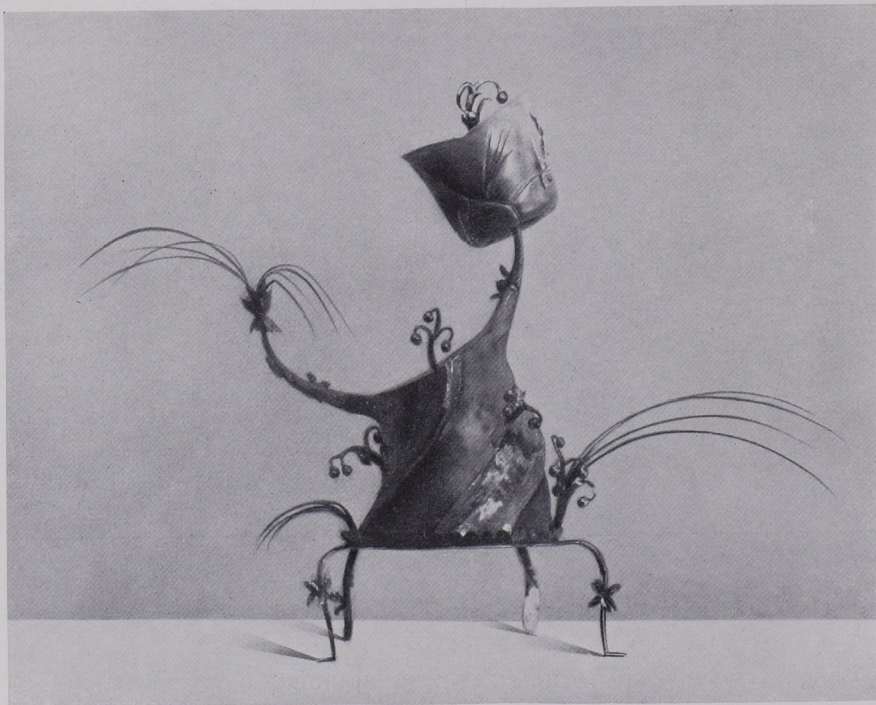

VISITENKARTENTASSE (SILBER)
TABLETTE POUR CARTES DE VISITE EN ARGENT MARTELÉ - SILVER TRAY

ORNEMENT EN LAITON

ZIERSTÜCK (MESSING)

FANCY-WORK (BRASS)

Executed by the "Wiener Werkstätte"