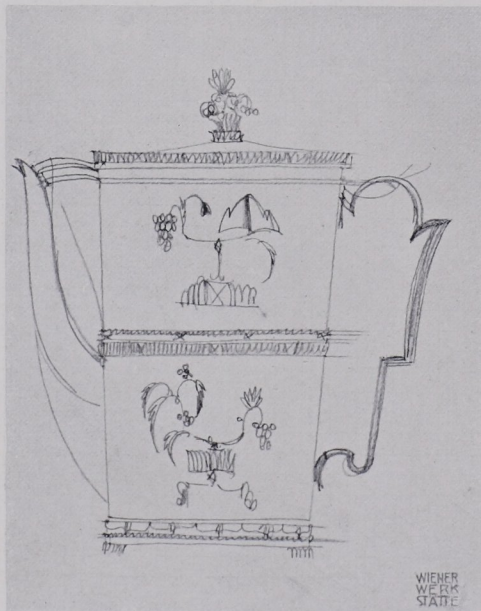

FARBIGE KREIDESKIZZE (FÜR DEN NEBENSTEHENDEN AUFSATZ)  
CROQUIS, AU CRAYONS DE COULEUR  
(DE L'ORNEMENT CI-CONTRE)

SKETCH IN COLOURED CHALK FOR FRUIT-  
BOWL ON THE OPPOSITE PAGE

WERKZEICHNUNGEN (BLEISTIFT) FÜR KAFFEEKANNEN  
TRAVAUX DESSINÉS (CRAYON) POUR  
CAFETIÈRES

WORKING-DESIGN (PENCIL) FOR COFFEE-  
POTS