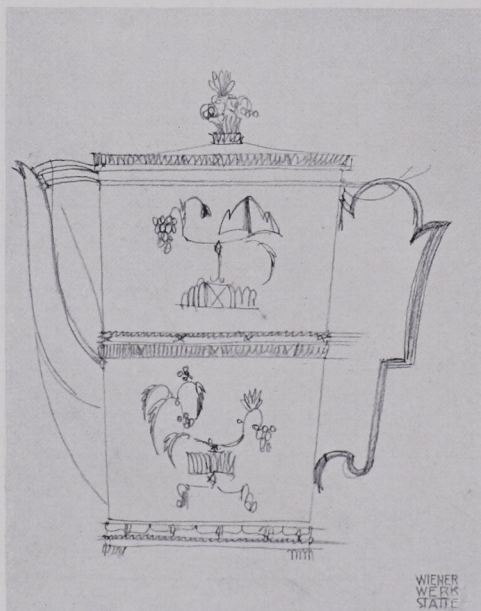

FARBIGE KREIDESKIZZE (FÜR DEN NEBENSTEHENDEN AUFSATZ)
CROQUIS, AU CRAYONS DE COULEUR
(DE L'ORNEMENT CI-CONTRE)

SKETCH IN COLOURED CHALK FOR FRUIT-
BOWL ON THE OPPOSITE PAGE

WERKZEICHNUNGEN (BLEISTIFT) FÜR KAFFEEKANNEN
TRAVAUX DESSINÉS (CRAYON) POUR
CAFETIÈRES

WORKING-DESIGN (PENCIL) FOR COFFEE-
POTS