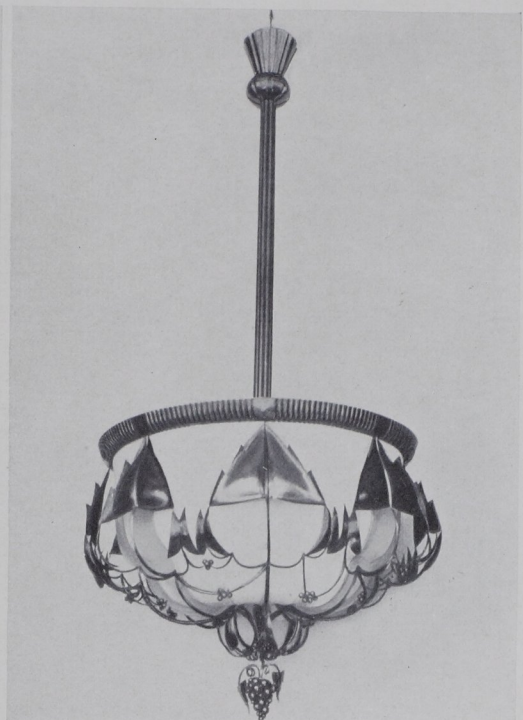

LUSTRES EN CUIVRE

MESSINGLUSTER

HANGING LAMPS OF BRASS

LAMPES AVEC PIEDS EN FER-BLANC

STEHLAMPEN AUS BLECH

STANDING-LAMPS OF TIN-PLATE

Executed by the "Wiener Werkstätte"