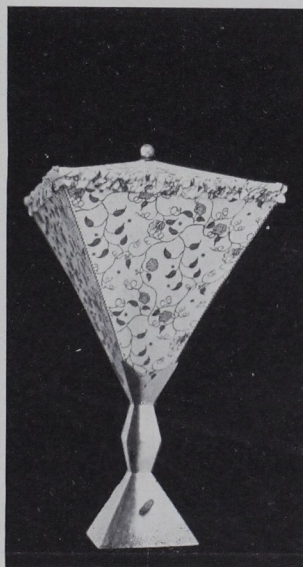

LUSTRES EN CUIVRE

MESSINGLUSTER

HANGING LAMPS OF BRASS

LAMPES AVEC PIEDS EN FER-BLANC

STEHLAMPEN AUS BLECH

STANDING-LAMPS OF TIN-PLATE

Executed by the "Wiener Werkstätte"