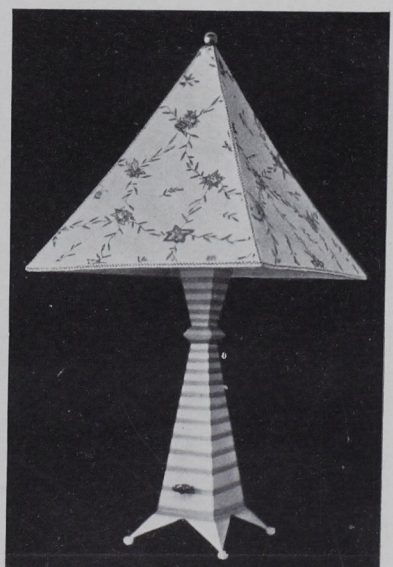

LUSTRES EN CUIVRE

MESSINGLUSTER

HANGING LAMPS OF BRASS

LAMPES AVEC PIEDS EN FER-BLANC

STEHLAMPEN AUS BLECH

STANDING-LAMPS OF TIN-PLATE

Executed by the "Wiener Werkstätte"