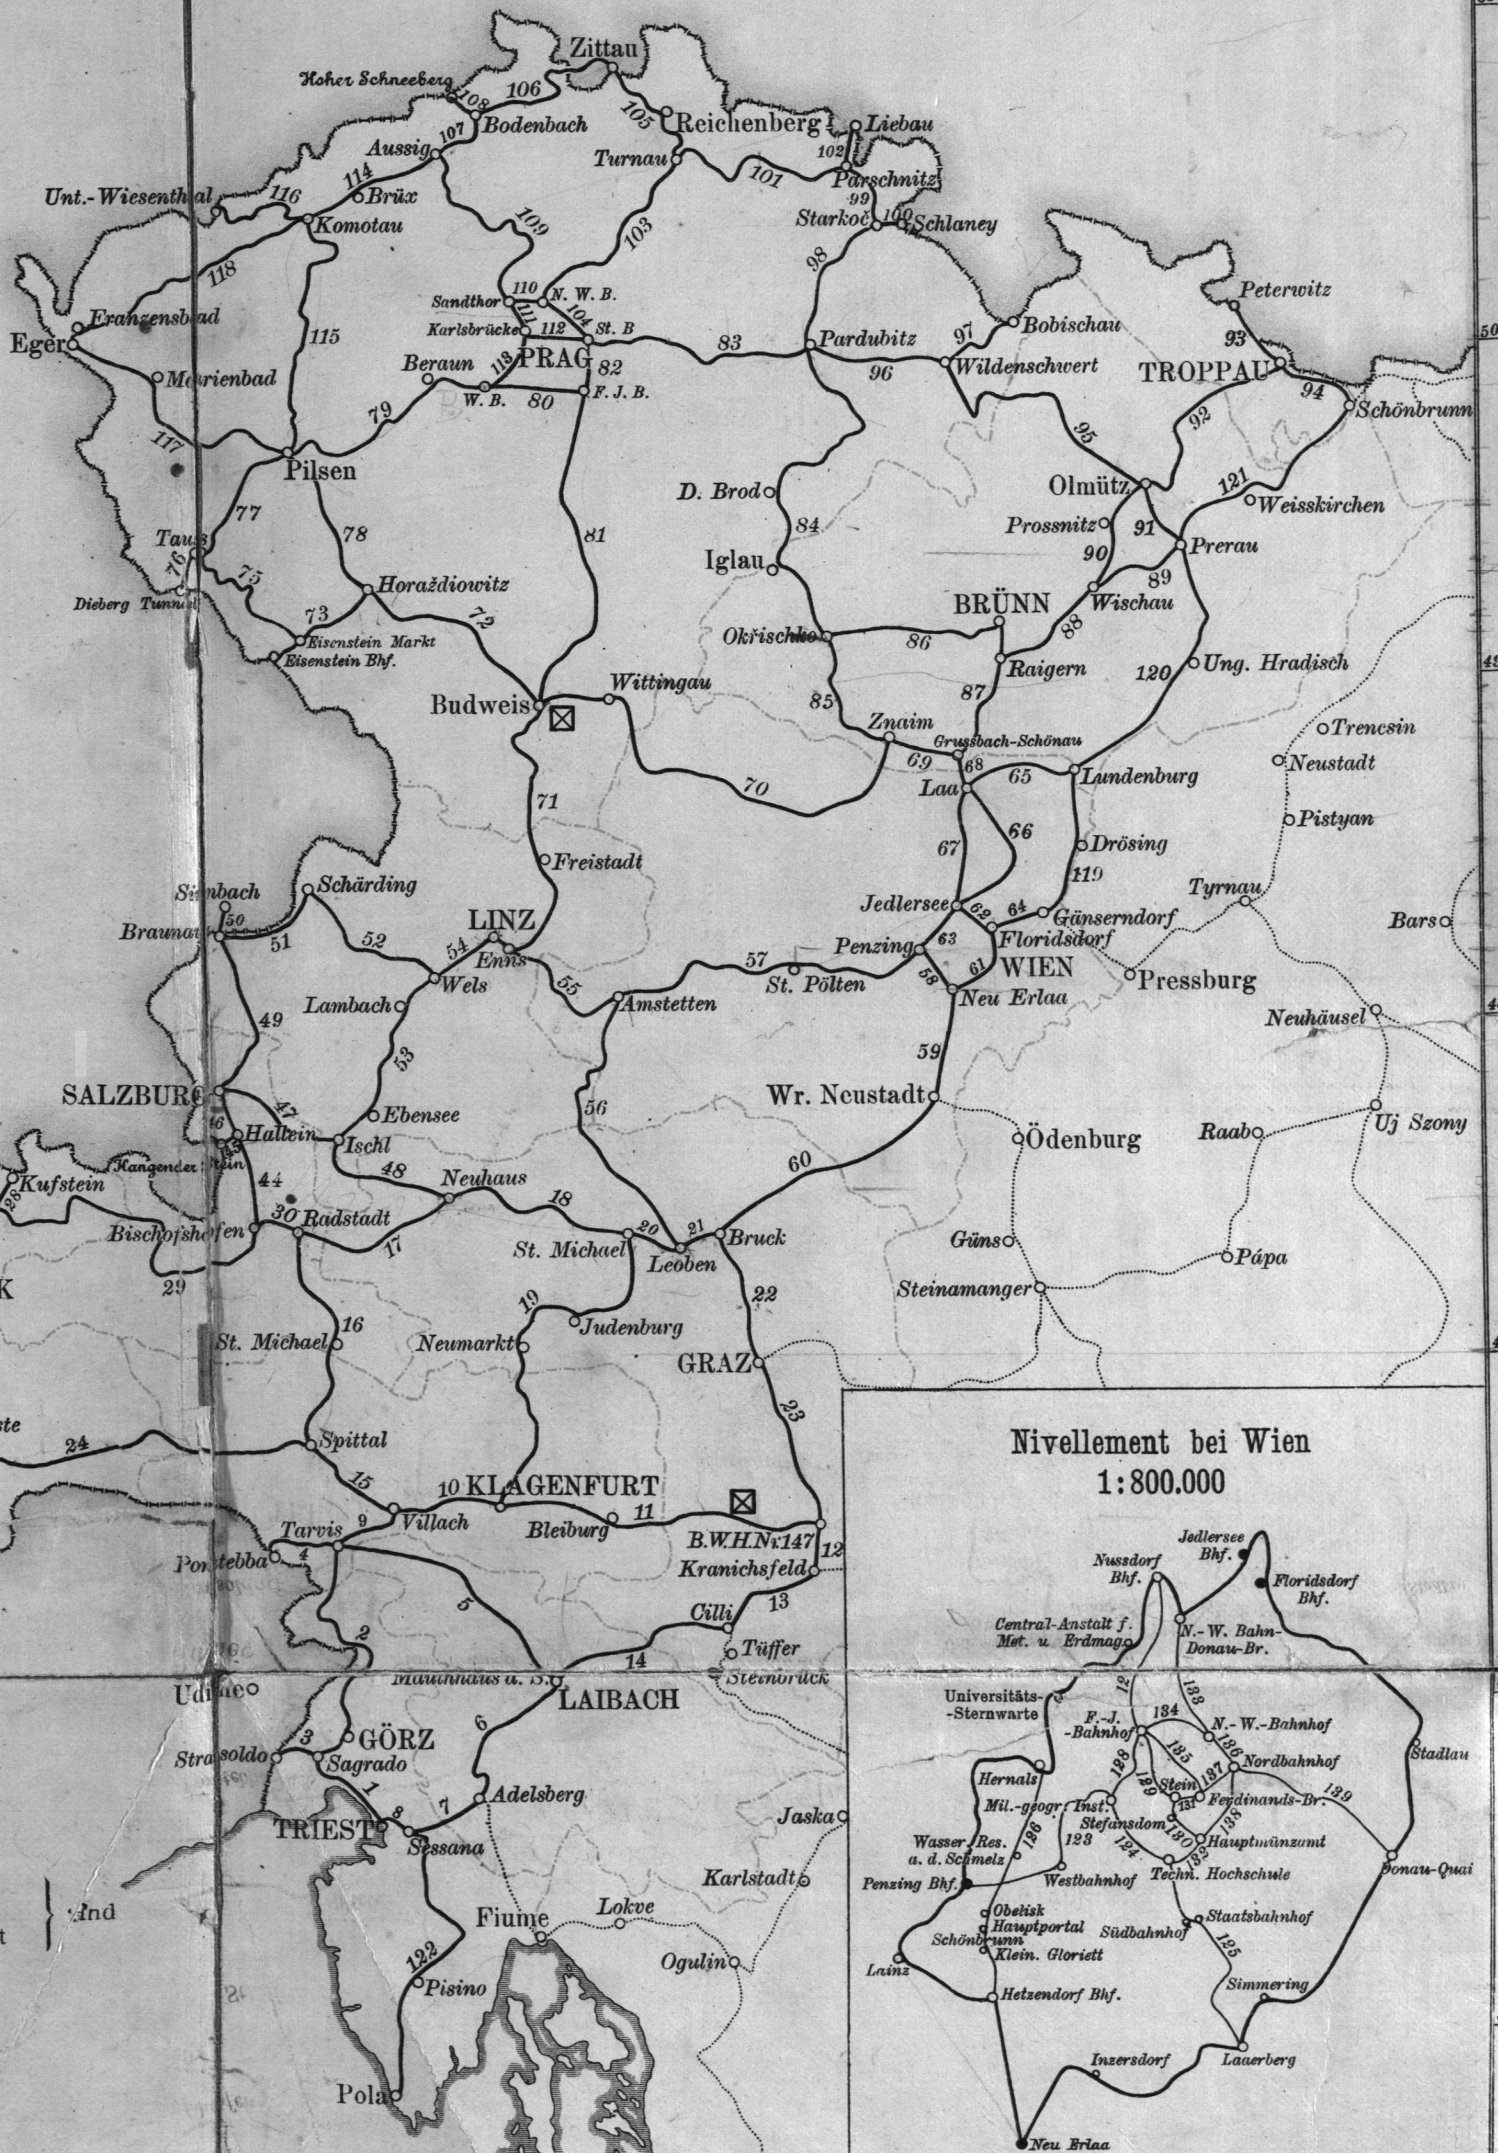

Die Linien
des
Präcisions-Nivellement
in der
österreich.-ungar. Monarchie
Westlicher Theil.
1:2,500.000.

Anschluss an Baiern und Württemberg
bei Bregenz.
1:1,125.000.

- Nivellementlinien, welche in diesem Bande behandelt sind
- welche in diesem Bande nicht behandelt sind
- Nummer der Nivellement-Linie
- Urmarke

1:2,500.000

Nivellement bei Wien
1:800.000