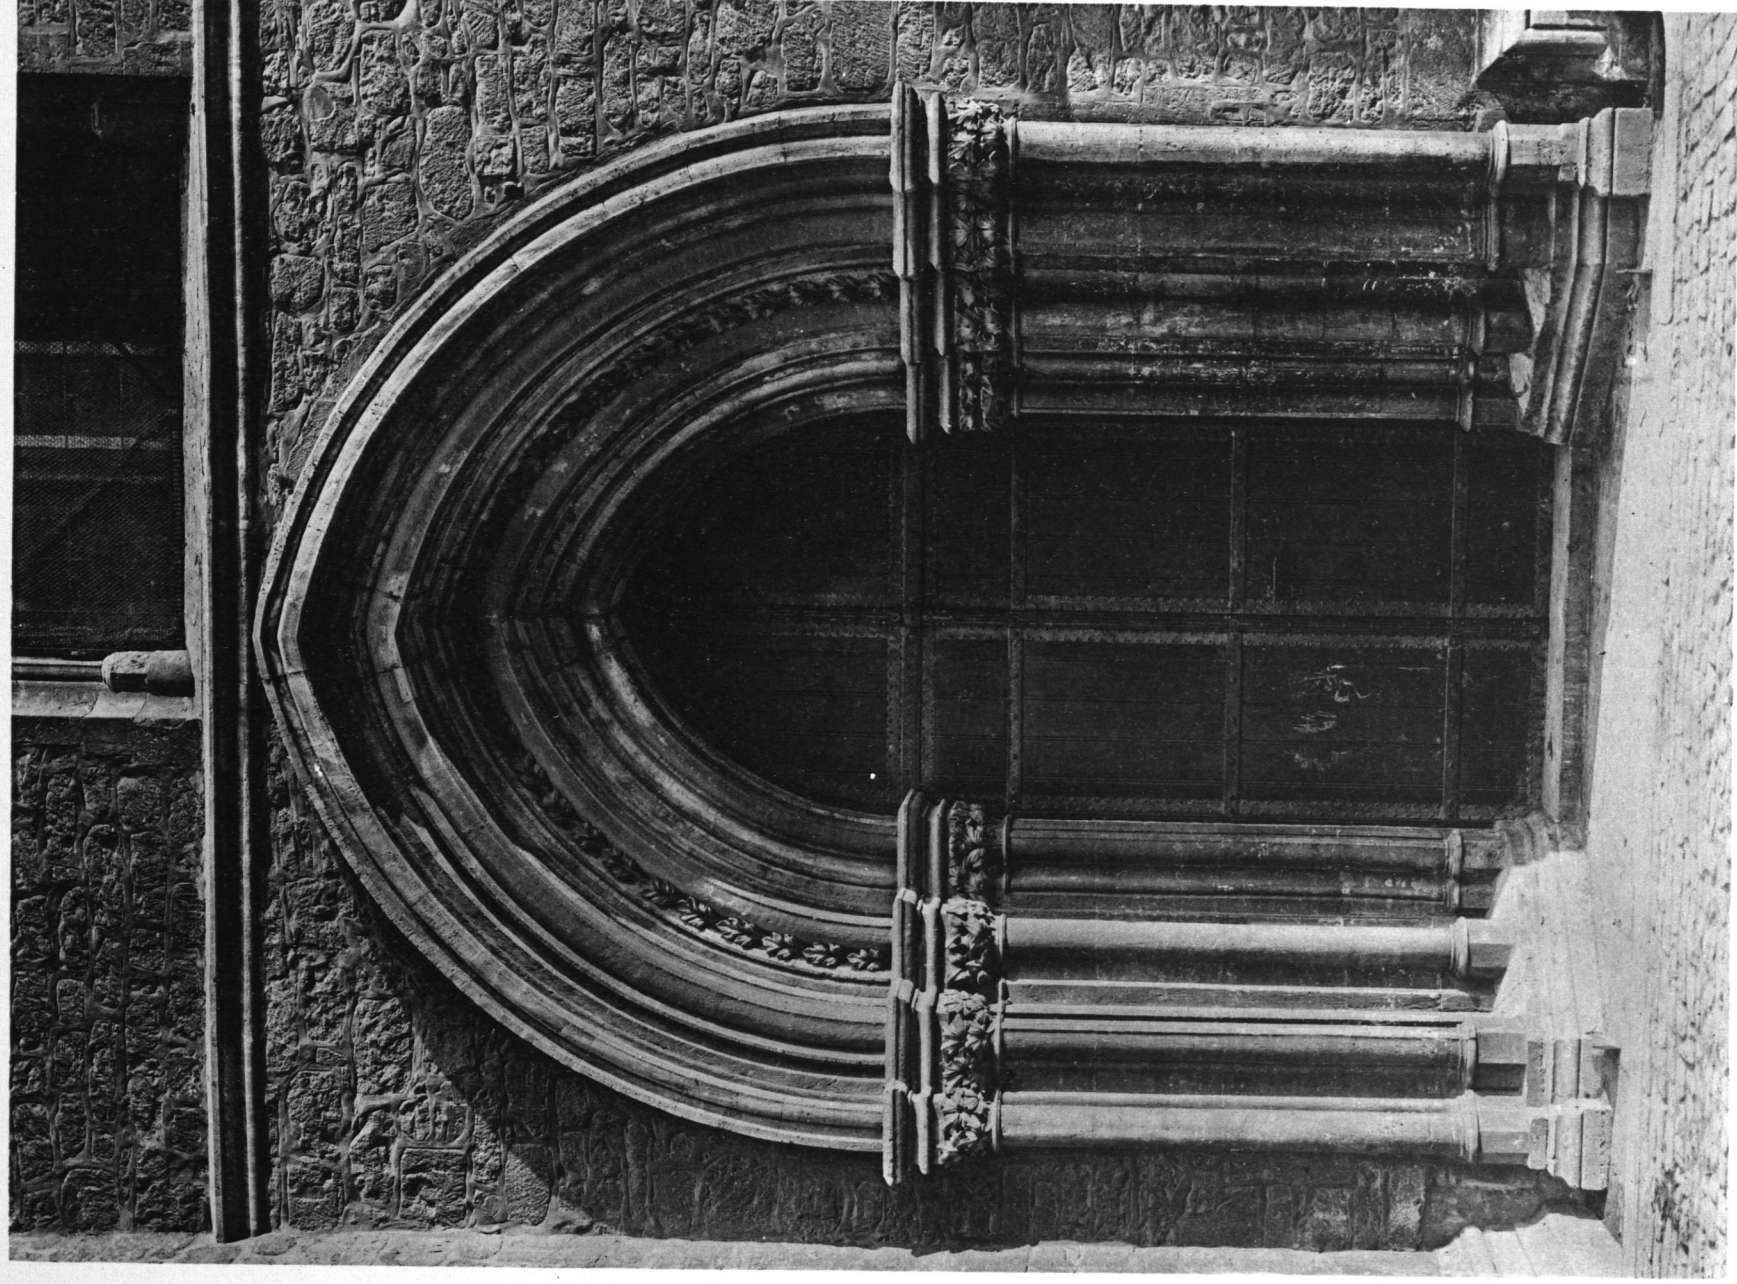

HUGO HARTUNG HERAUSGEG.

RIDDAGSHAUSEN BEI BRAUNSCHWEIG
CISTERZIENSERABTEI

VERPUTZTER BRUCHSTEINBAU MIT WERKSTEINGLIEDERN
WESTPORTAL 13. JAHRHUNDERT

LICHTDRUCK VON ROEMMLER & JONAS DRESDEN

BRAUNSCHWEIG
KATHARINENKIRCHE