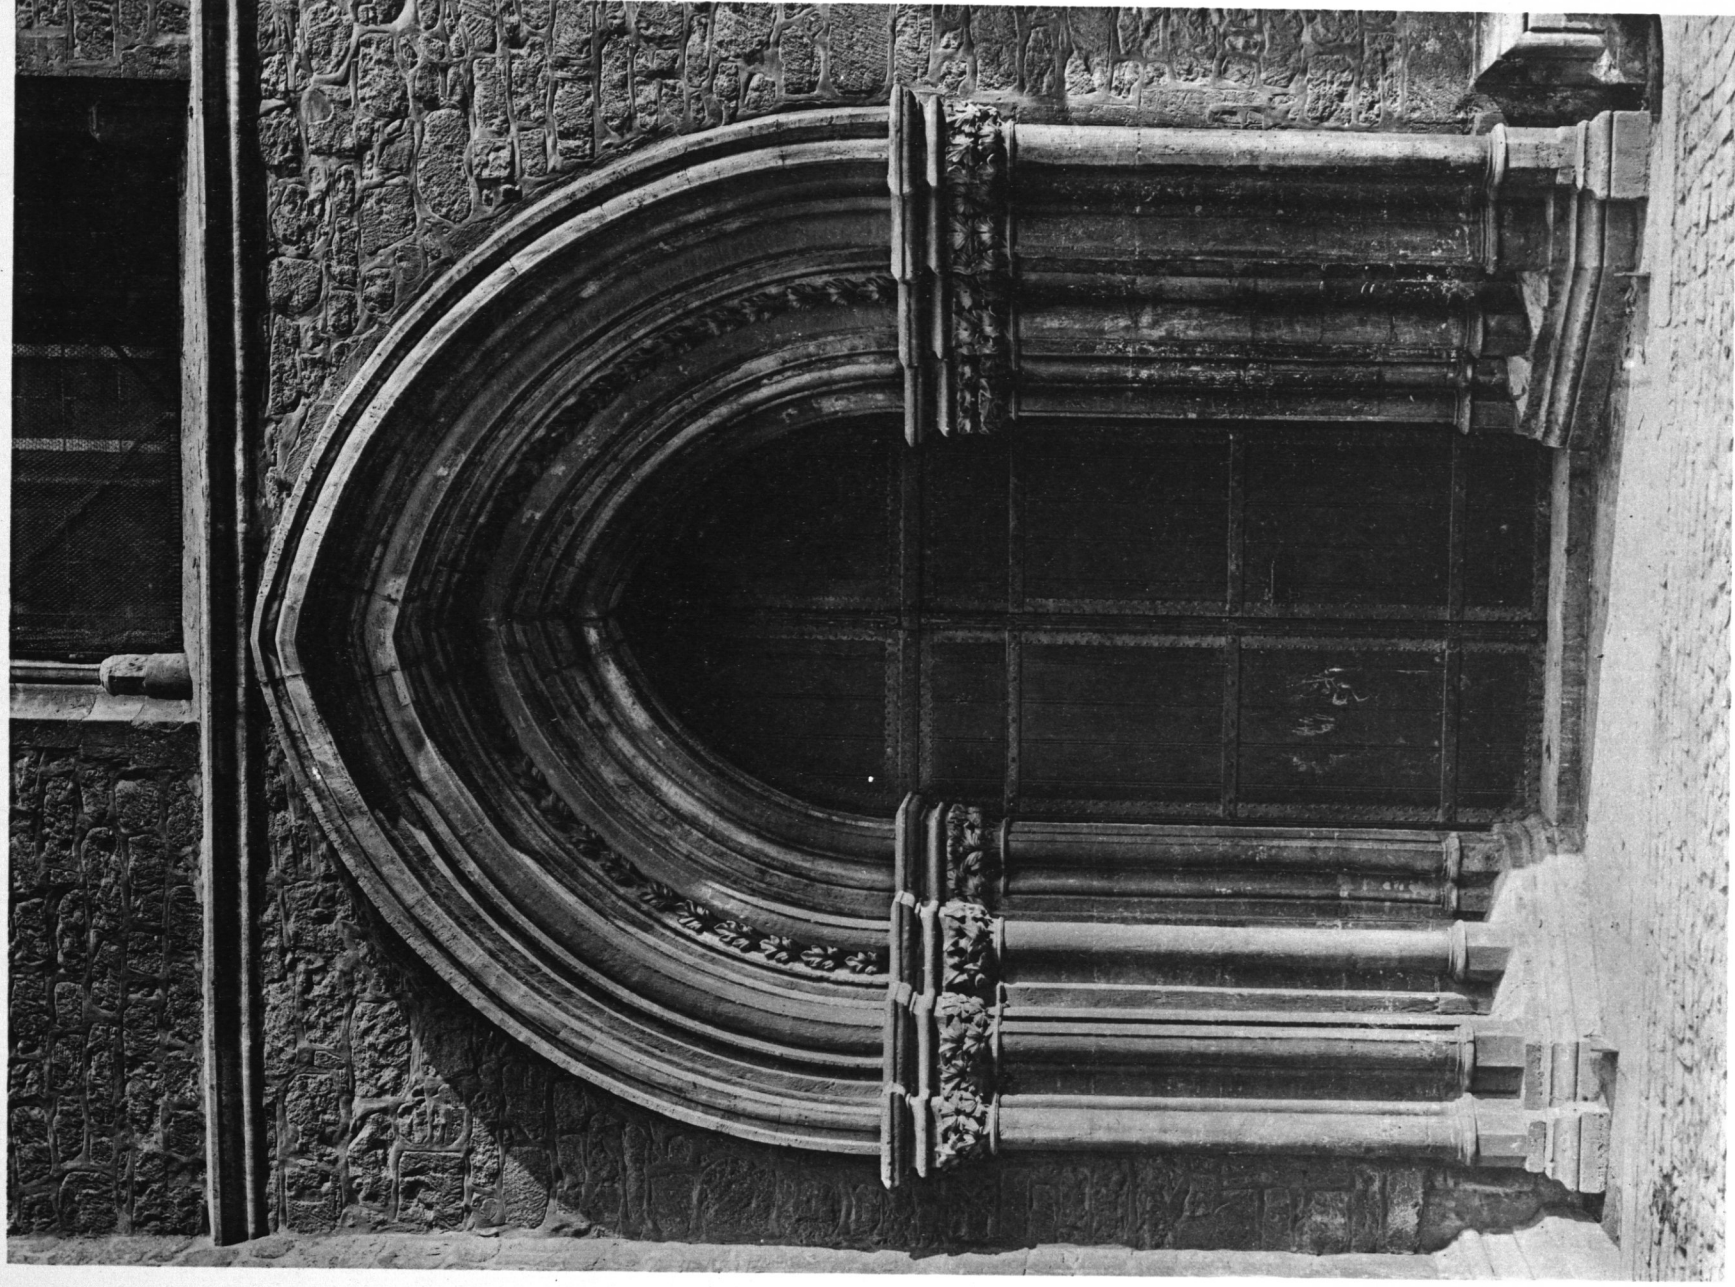

HUGO HARTUNG HERAUSGEG.

RIDDAGSHAUSEN BEI BRAUNSCHWEIG  
CISTERZIENSERABTEI

VERPUTZTER BRUCHSTEINBAU MIT WERKSTEINGLIEDERN  
WESTPORTAL 13. JAHRHUNDERT

LICHTDRUCK VON ROEMMLER & JONAS DRESDEN

BRAUNSCHWEIG  
KATHARINENKIRCHE