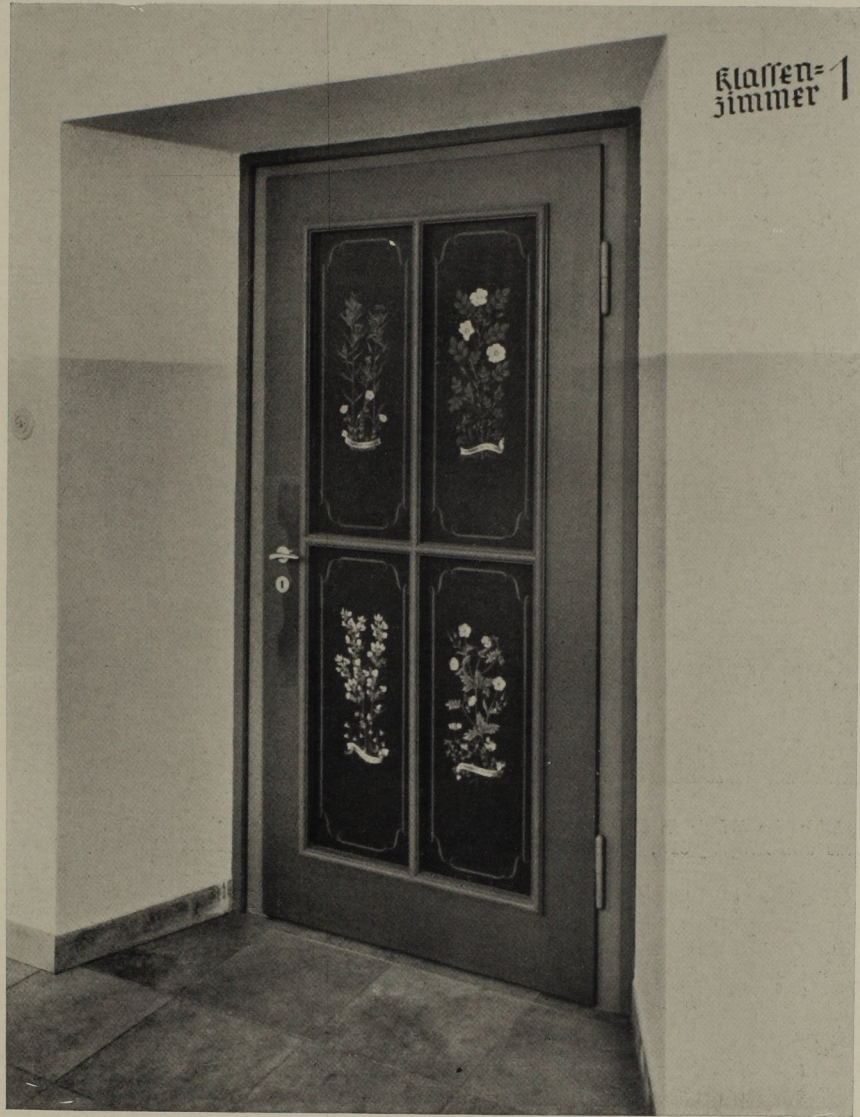

Achtklassige Schule in Ober-  
ammergau.

Einzelheiten der inneren Gestaltung. Die Klassentüren zeigen jeweils auf ihren vier Feldern Alpenpflanzen; Entwurf und Ausführung von Horst Höll. Auf dem unteren Bilde ist die Anordnung der Kleiderschränke für die Schüler sichtbar; die Erwärmung der Schränke zur Trocknung der Kleider erfolgt durch Stränge der Sammelheizanlage.