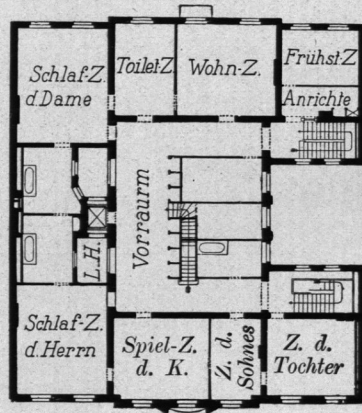

M. 1 : 500.

0 5 10 15m.

WOHNHAUS VICTORIASTRASSE 7 IN BERLIN. STRASSENANSICHT.  
GRUNDRISS DES ERD- UND OBERGESCHOSSES.