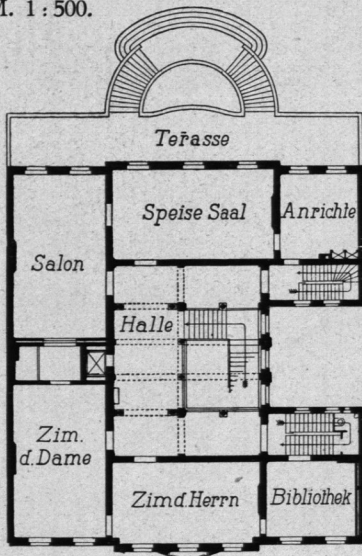

M. 1 : 500.

0 5 10 15m.

WOHNHAUS VICTORIASTRASSE 7 IN BERLIN. STRASSENANSICHT.  
GRUNDRISS DES ERD- UND OBERGESCHOSSES.