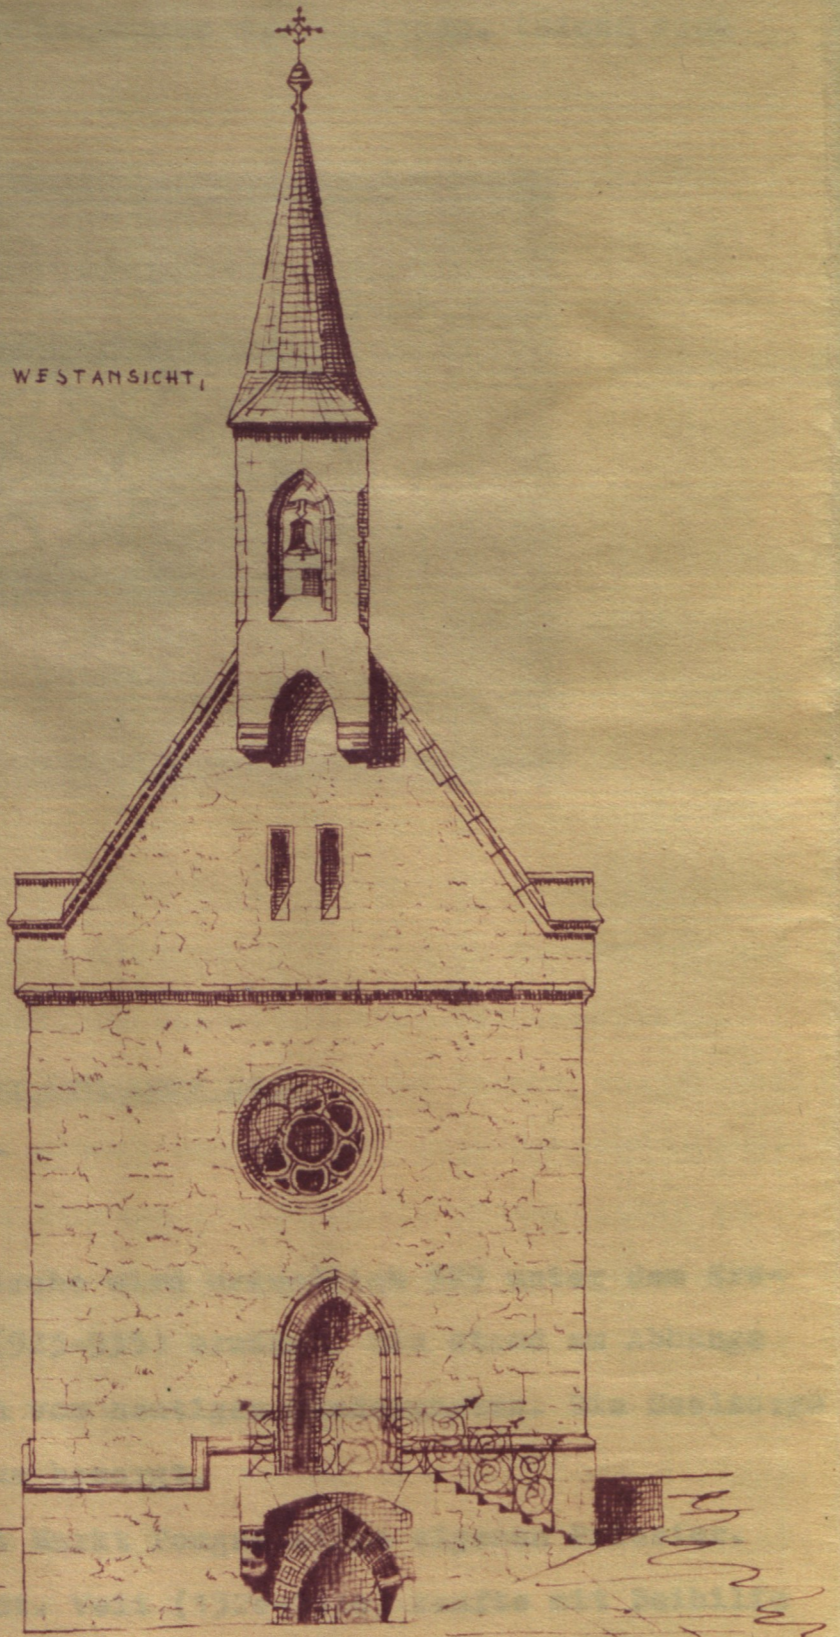

MARKT PONGAV,
PROJEKT FÜR DIE RESTAVIRUNG DER ST. ANNA-KAPELLE

WESTANSICHT,

SÜDANSICHT,