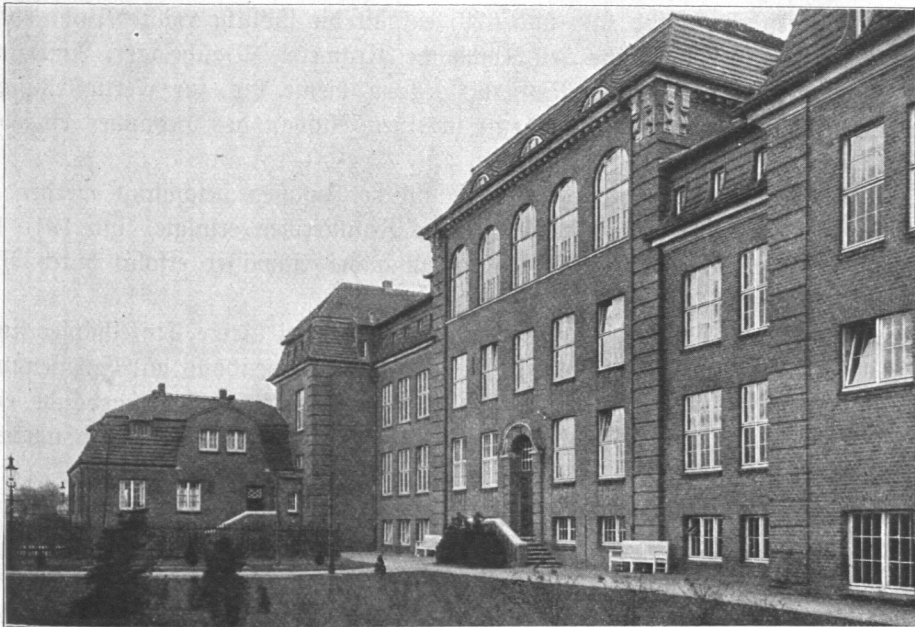

Abb. 624. Erziehungsanstalt für schulentlassene Mädchen in Alsterdorf, Lageplan.

sind, sind von der Treppe in der Mitte des Hauptgebäudes aus erreichbar. Jede Gruppe kann 16 bis 22 Zöglinge aufnehmen; zwei Gruppen im Dachgeschoß enthalten ausschließlich Einzelschlafzimmer. Getrennt für sich liegt die Krankenabteilung mit 32 Betten; ein besonderes Waschhaus dient der Reinigung der Wäsche sämtlicher Anstalten der Behörde für öffentliche Jugendfürsorge. Baukosten 365 000 Mark.

Abb. 625. Erziehungsanstalt für schulentlassene Mädchen in Alsterdorf, Ansicht.

Entrouf und Ausführung: Baumeister Kämpfe.