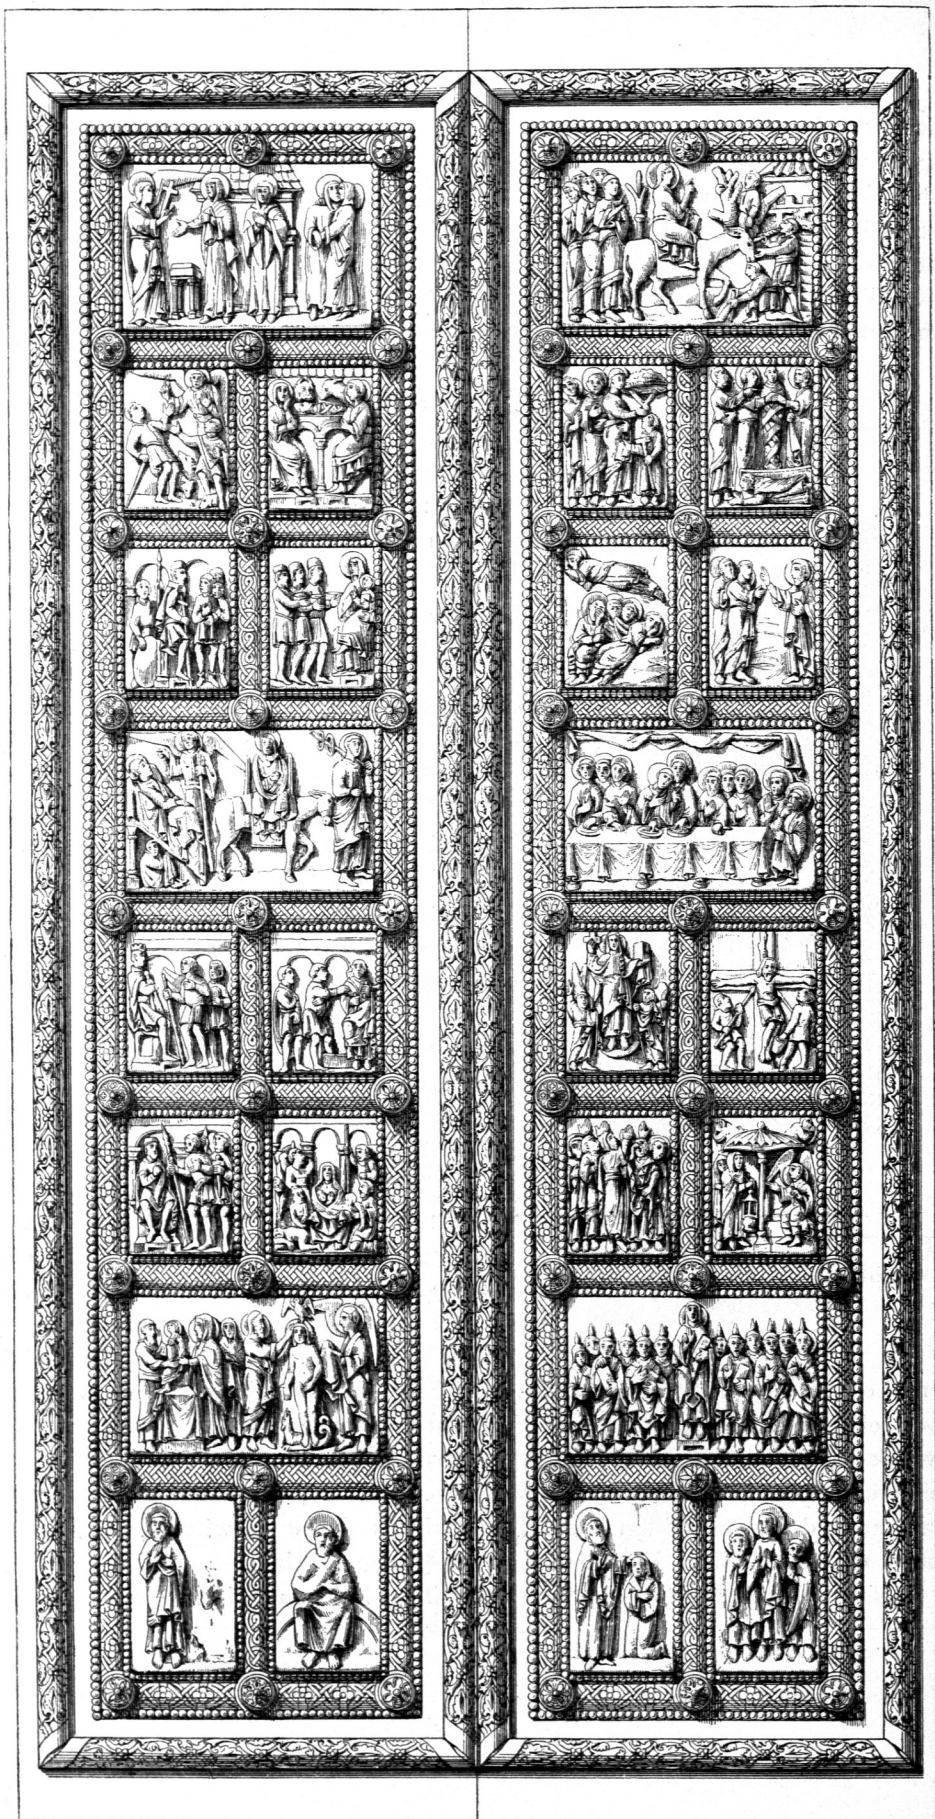

Tür an der Kirche St. Maria im Kapitol zu Cöln 73).

160 W. Gr.

Fig. 223.