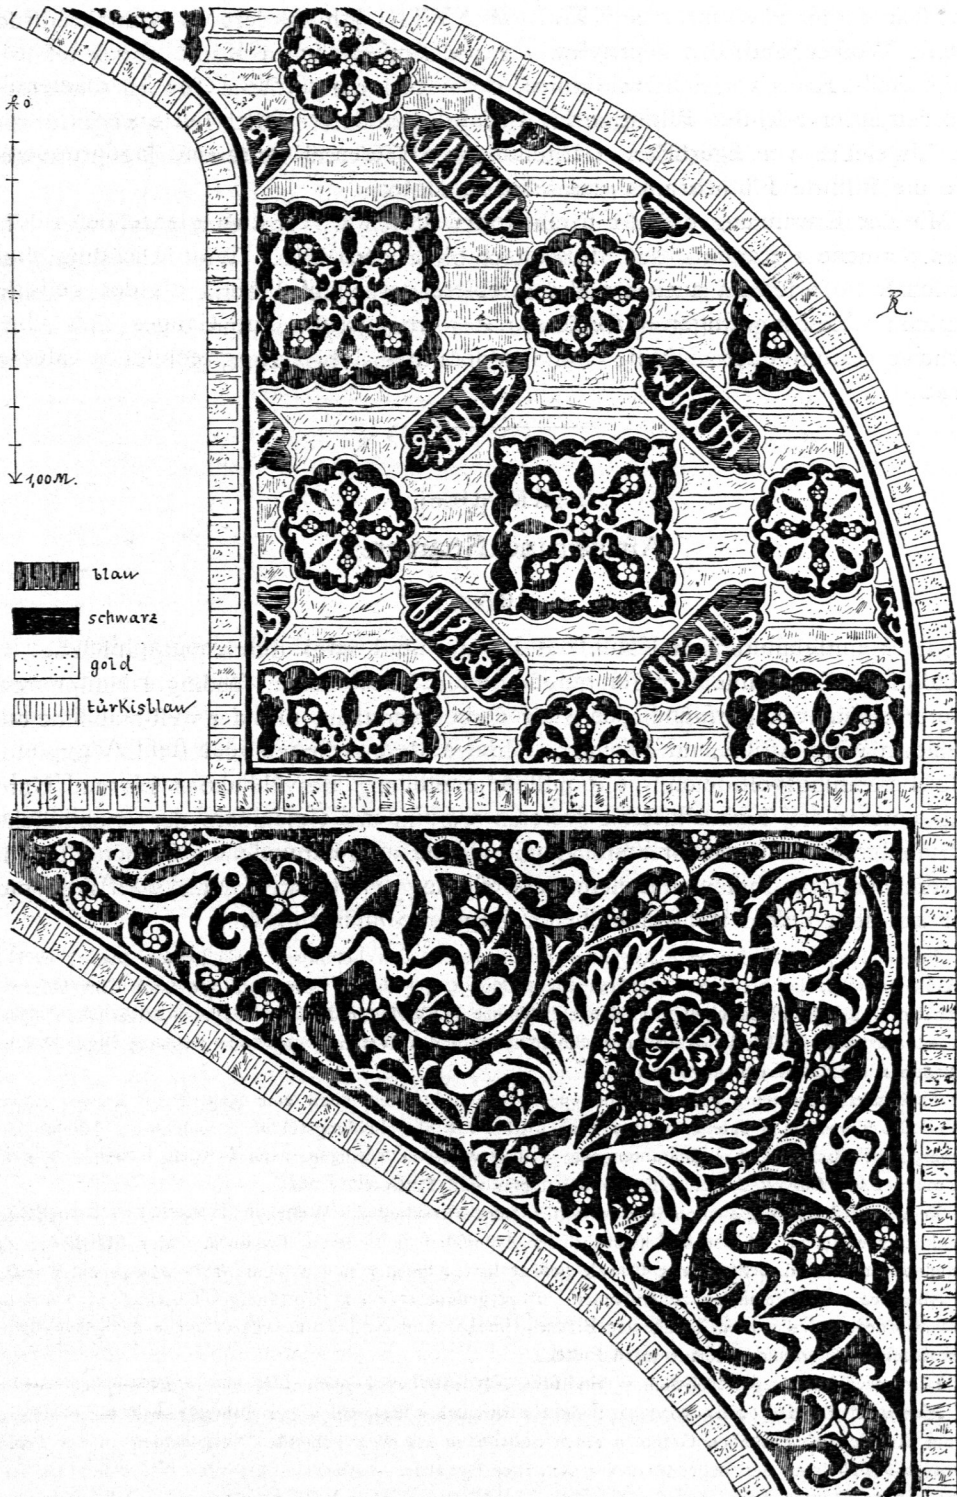

Fig. 46.

Fliesen-Mosaik am Schildbogen und am Bogenzwickel im Hauptkuppelraume der Blauen Moschee zu Tauris¹¹⁰⁾.

(Mitte des XV. Jahrh. nach Chr.)