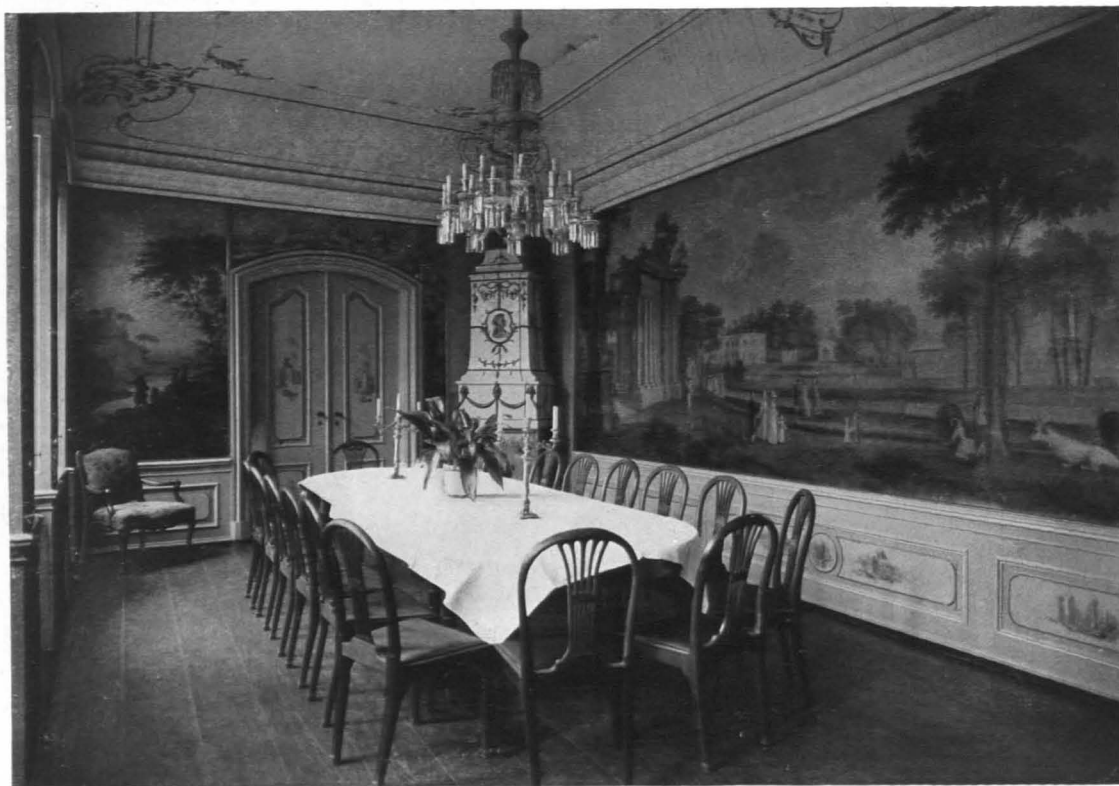

Matzleinsdorf bei Melk (Nied.-Öst.). — Speisezimmer, früher Kapelle
1750 erbaut. Mobiliar um 1840

Phot. von Baltzer, Lübeck

Lübeck. — Das sogen. „Landschaftszimmer“ im Schabbelhaus früher Haus Heyke in der Mengstr.
Mitte des 18. Jahrh. (Bf. = 4,0 × 8,5 m; H. = 4,0 m)