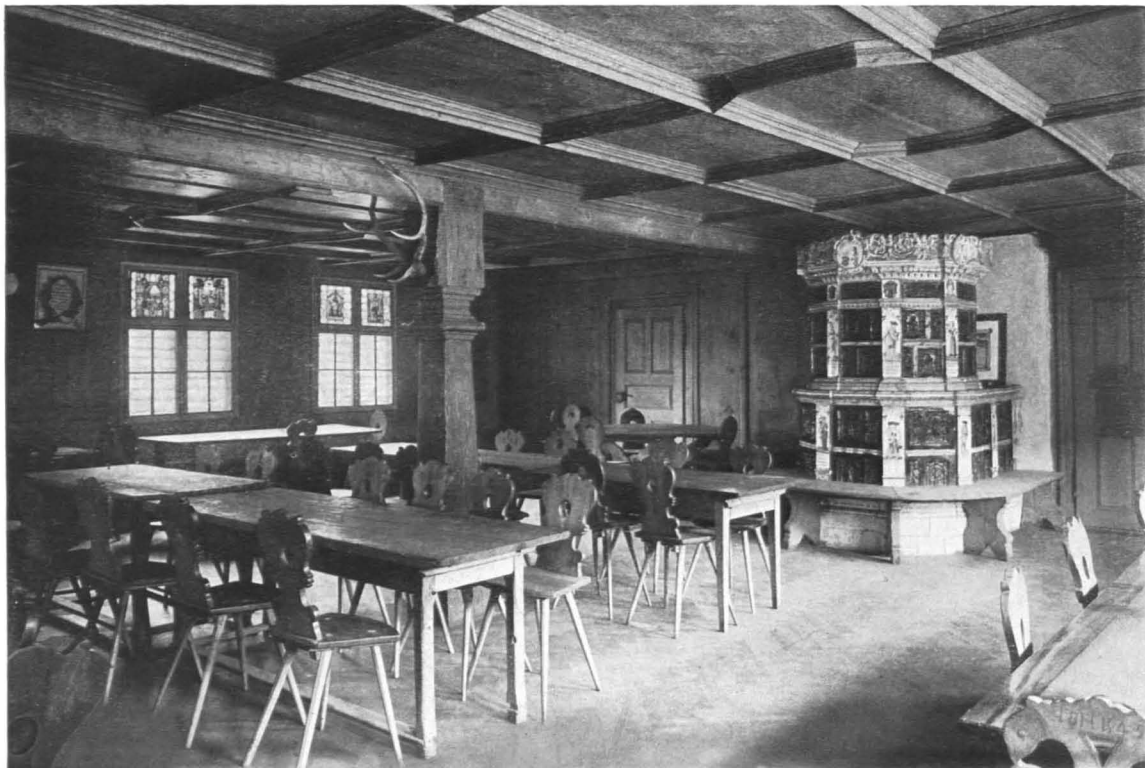

Husum (Schlesw.-Holst.). — Pesel des Heldtschen Hauses aus Ostenfeld
Anfang des 18. Jahrh. (Bf. etwa 7,10 × 6,6 m) Wandverkleidungen nach den jetzt in Kopenhagen befindlichen Originalen

Unterstammheim (Kt. Zürich). — Gemeindestube, bezeichnet 1717
Ofen von 1681. Das älteste der 26 Glasgemälde von 1531