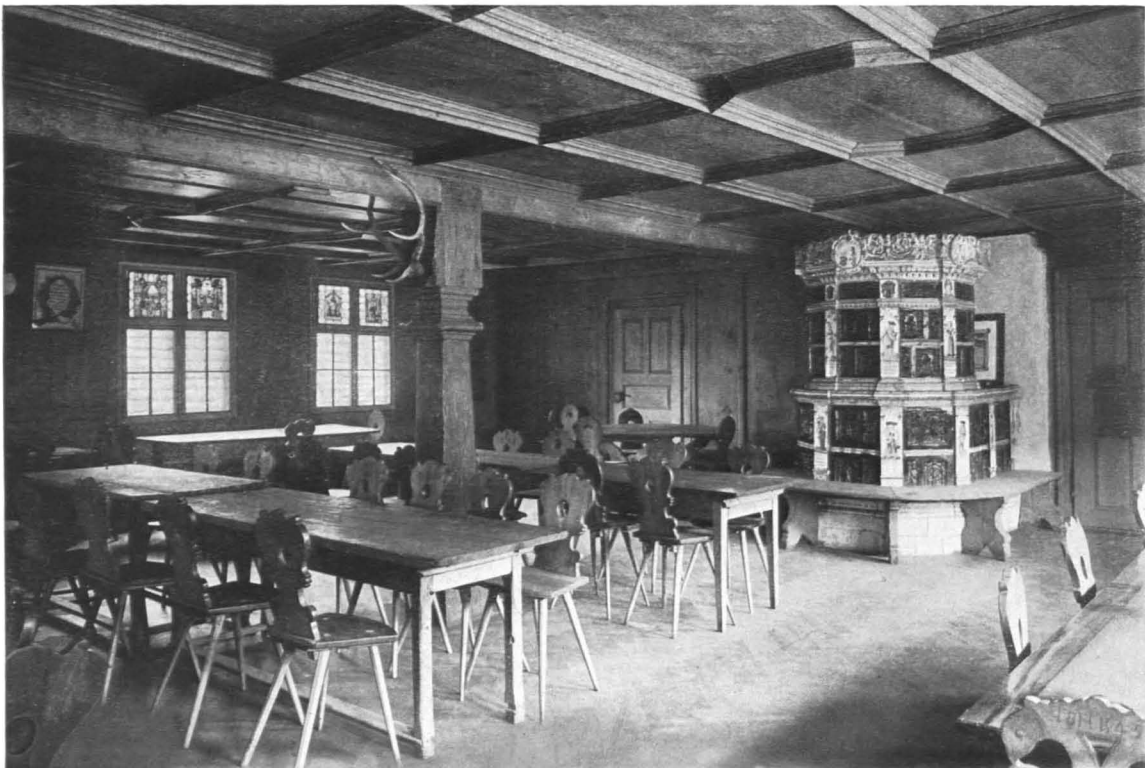

Husum (Schlesw.-Holst.). — Pesel des Heldtschen Hauses aus Ostenfeld
Anfang des 18. Jahrh. (Bf. etwa 7,10 × 6,6 m) Wandverkleidungen nach den jetzt in Kopenhagen befindlichen Originalen

Unterstammheim (Kt. Zürich). — Gemeindestube, bezeichnet 1717
Ofen von 1681. Das älteste der 26 Glasgemälde von 1531