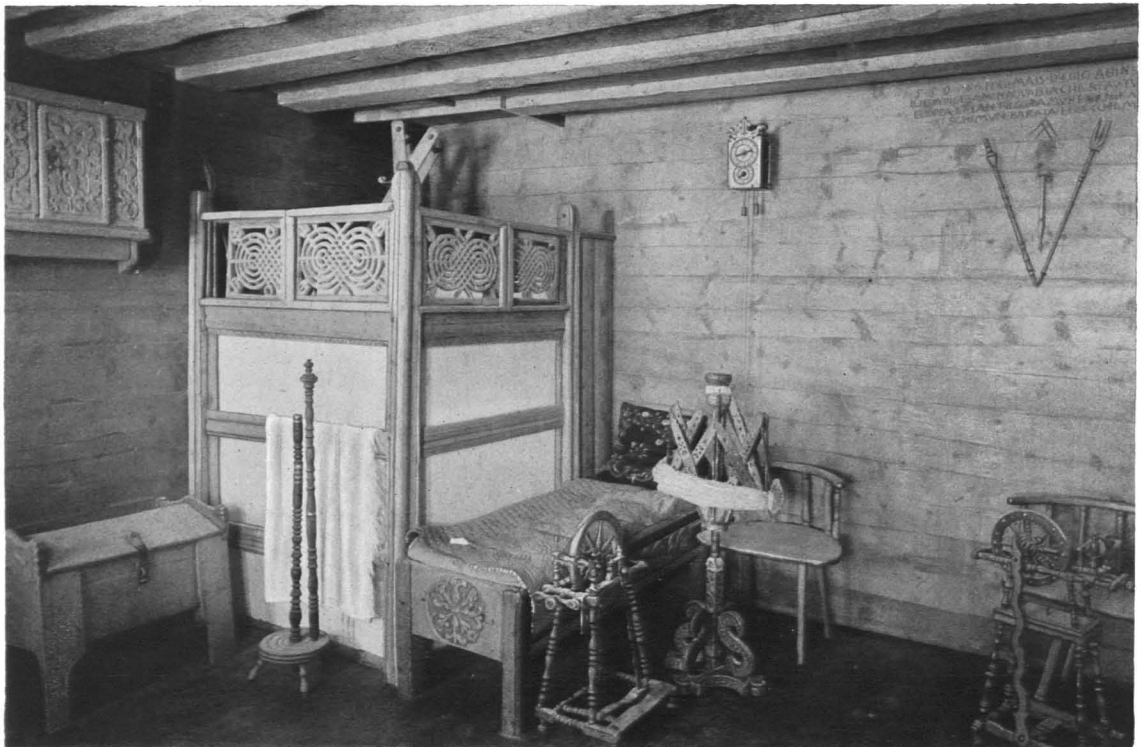

Praesanz (Oberhalbstein, Kt. Graubünden). — Spätgotisches Schlafzimmer
1570–1580. (Bf. = 4,4 × 3,8 m) Jetzt im Engadiner Museum, St. Moritz

Brail (Unterengadin). — Aus der Spinnstube von 1580
(Vergl. S. 61) Jetzt im Engadiner Museum, St. Moritz