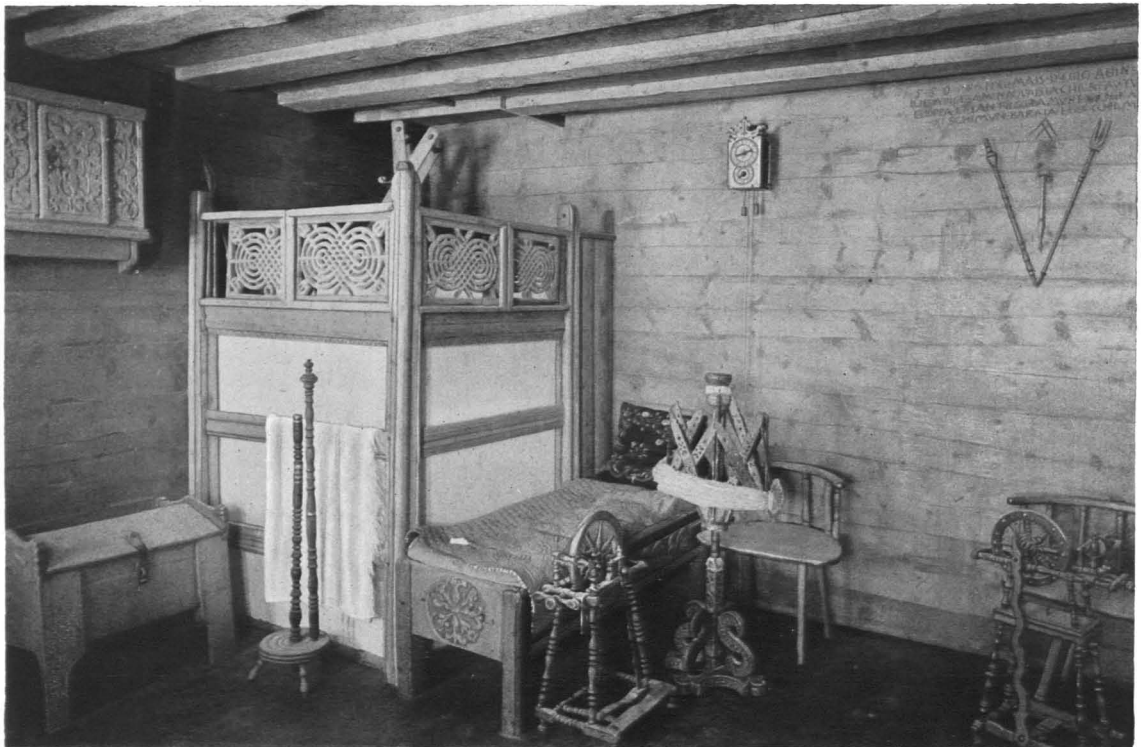

Praesanz (Oberhalbstein, Kt. Graubünden). — Spätgotisches Schlafzimmer
1570—1580. (Bf. = 4,4 × 3,8 m) Jetzt im Engadiner Museum, St. Moritz

Brail (Unterengadin). — Aus der Spinnstube von 1580
(Vergl. S. 61) Jetzt im Engadiner Museum, St. Moritz