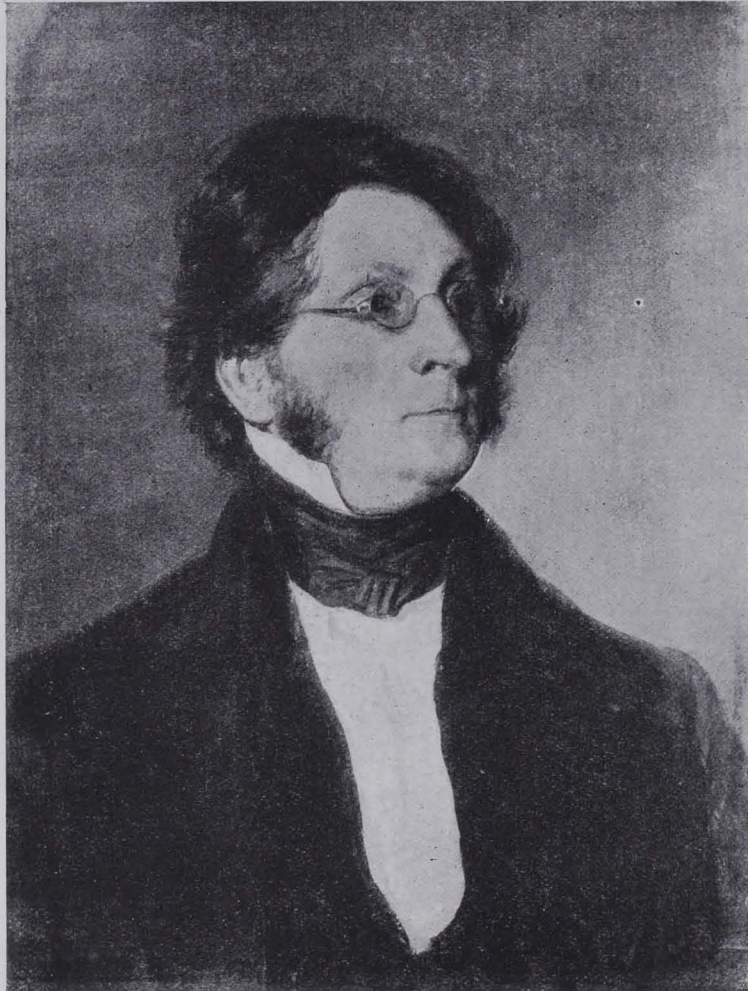

Kaiser-Franz-
Josefs-
Ring 45.
Fig. 219.

Kaiser-Franz-Josefs-Ring 45. Anton Krispin.

- Gemälde: 1. Dr. Georg Lehmann, Schwiegervater des Stefan Decker (Kniestück), Bleistiftzeichnung, sign. *Decker ft.* (Stefan Decker). Br. 31·5, H. 39 cm (Fig. 219).
2. Georg Decker, Selbstporträt, um 1860. Lw., Br. 46, H. 61 cm.
3. Stefan Decker (Kniestück), Bleistiftzeichnung, sorgfältig ausgeführt, sign. *Georg Decker 1835*. Br. 39, H. 52 cm.
4. Rosine Decker, geb. Lehmann (Kopf), weißgehöhte Kreidezeichnung, von Georg Decker, dat. 1837. Br. 19, H. 23·5 cm.
5. Stefan Decker, Gegenstück zu 4.

Fig. 220. Baden, Bildnis des Stefan Decker von Georg Decker.
Sammlung Krispin (S. 156).

Fig. 220.

6. Stefan Decker (Brustbild) von Georg Decker. Lw., Br. 19, H. 23·5 cm (Fig. 220).
7. Josefine Decker, geb. von Lucam, Gattin des Georg Decker (Kniestück), sign. *G. Decker 862*. Lw., Br. 89, H. 124 cm.
8. Gabriel Decker (Kopf), Kohlenskizze von Georg Decker, oval. Br. 29, H. 38·5.
9. Johanna Krispin (Brustbild), Pastell, sign. *Decker* (Georg), um 1888. Br. 46, H. 63 cm.
10. Wilhelmine Decker als Kind, Tuschskizze von Georg Decker, oval. Br. 17, H. 20·5 cm.
11. Wilhelmine Krispin, geb. Decker (Brustbild), um 1850. Lw., Br. 48, H. 60 cm.
12. Ladislaus Krispin, Gegenstück zu 11.
13. Fräulein Vötter (Brustbild), Bleistiftskizze, sign. *Georg Decker 876*. Br. 13, H. 15·5 cm.
14. Marie Krispin als Kind, Aquarell, sign. *Albert Decker 851*. Br. 16, H. 21·5 cm.
15. Skizzenbücher von Georg Decker.