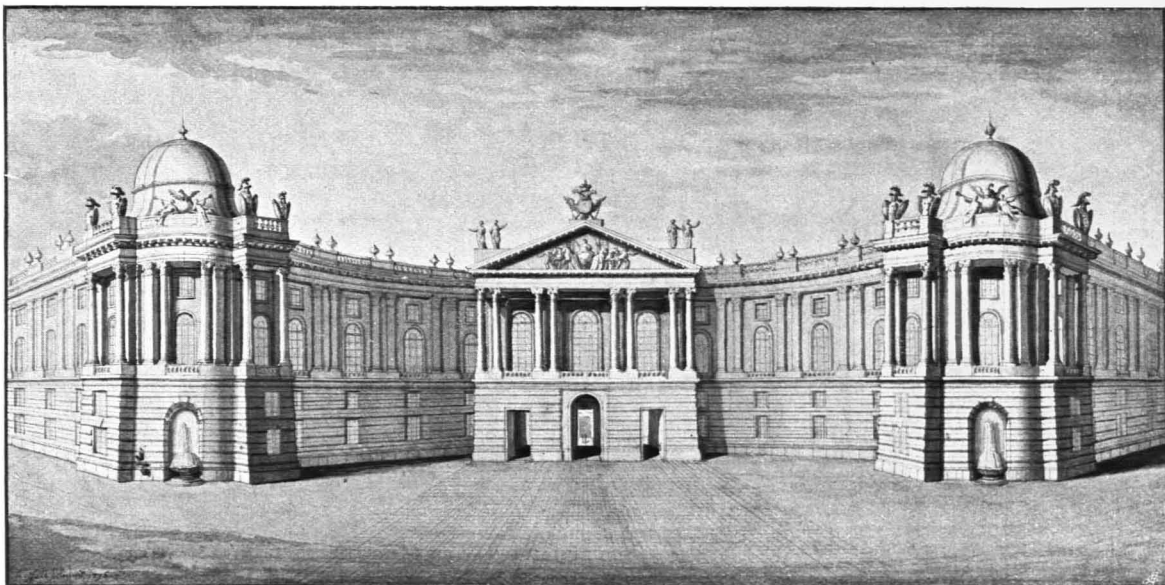

*Faccata der k. k. Burg samt Hof-Theater, wie solches zu erbauen wäre.*

Abb. 338 Entwurf zur Burgfassade gegen den Michaelerplatz, zu den beiden vorhergehenden Nummern gehörig, k. u. k. Familien-Fideikommiß-Bibliothek

Abb. 339 „Progetto della facciata del Palazzo Imperiale di Residenza in Vienna“, bezeichnet „J. Gfall delineavit 1796“, k. u. k. Familien-Fideikommiß-Bibliothek