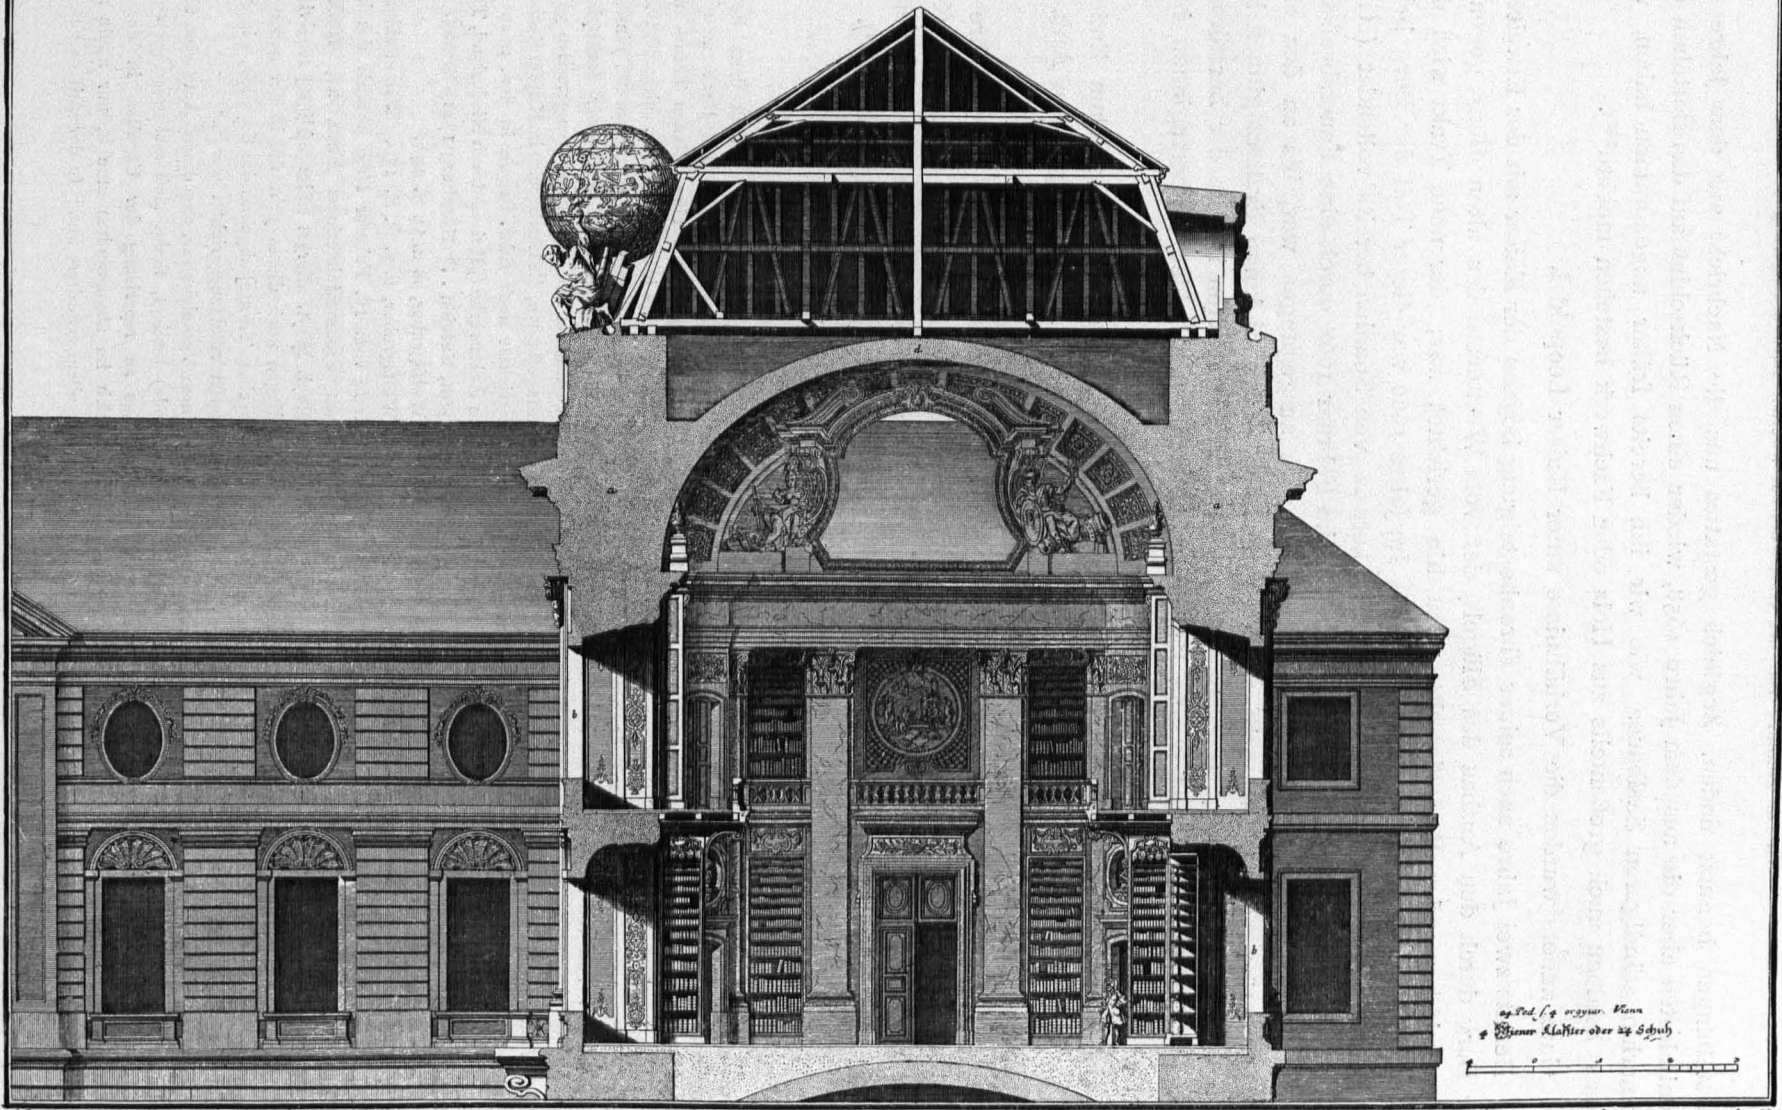

Intersectio secundum latitudinem, extra tholum.

Durchschnitt nach der Breite, außerhalb der Kuppel.

Cum Graefa et Pruiul. Sacrae Caesarae. Maiestatis

Salom. Klein, Kunstl. Mag. W. v. A. del. et fecit

Abb. 175 Querschnitt durch das Obergeschoß der Hofbibliothek, nach Kleiner und Sedelmayr, s. Abb. 169.